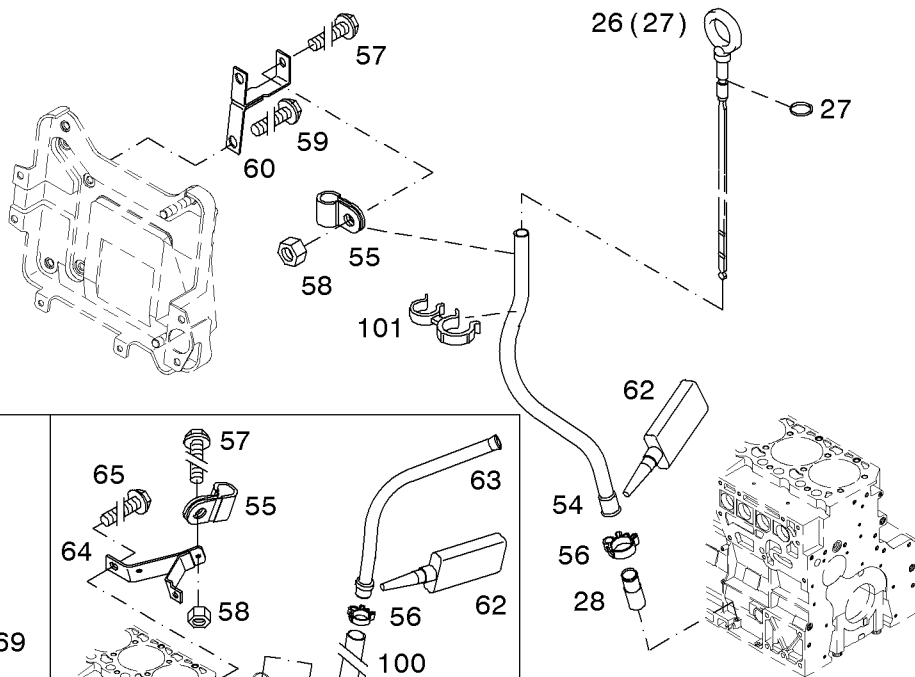

Kurbelgehäuse
Crankcase
Carter
Bloque de cilindro

Referenznr.:

0127-01-0510 2612

001 ©

Vorderer Deckel
Front cover
Couvercle avant
Tapa delantera

Referenznr.:

0127-01-0510 2613

001 ©

Ölmeßvorrichtung
Oil gauge
Jauge d'huile
Dispositivo nivel aceite

Referenznr.:

0127-01-0510 2614

001 ©

Kurbelgehäuseentlüftung
Crankcase breather
Reniflard
Desaireación de bloque

Referenznr.:

0127-01-0510 2615