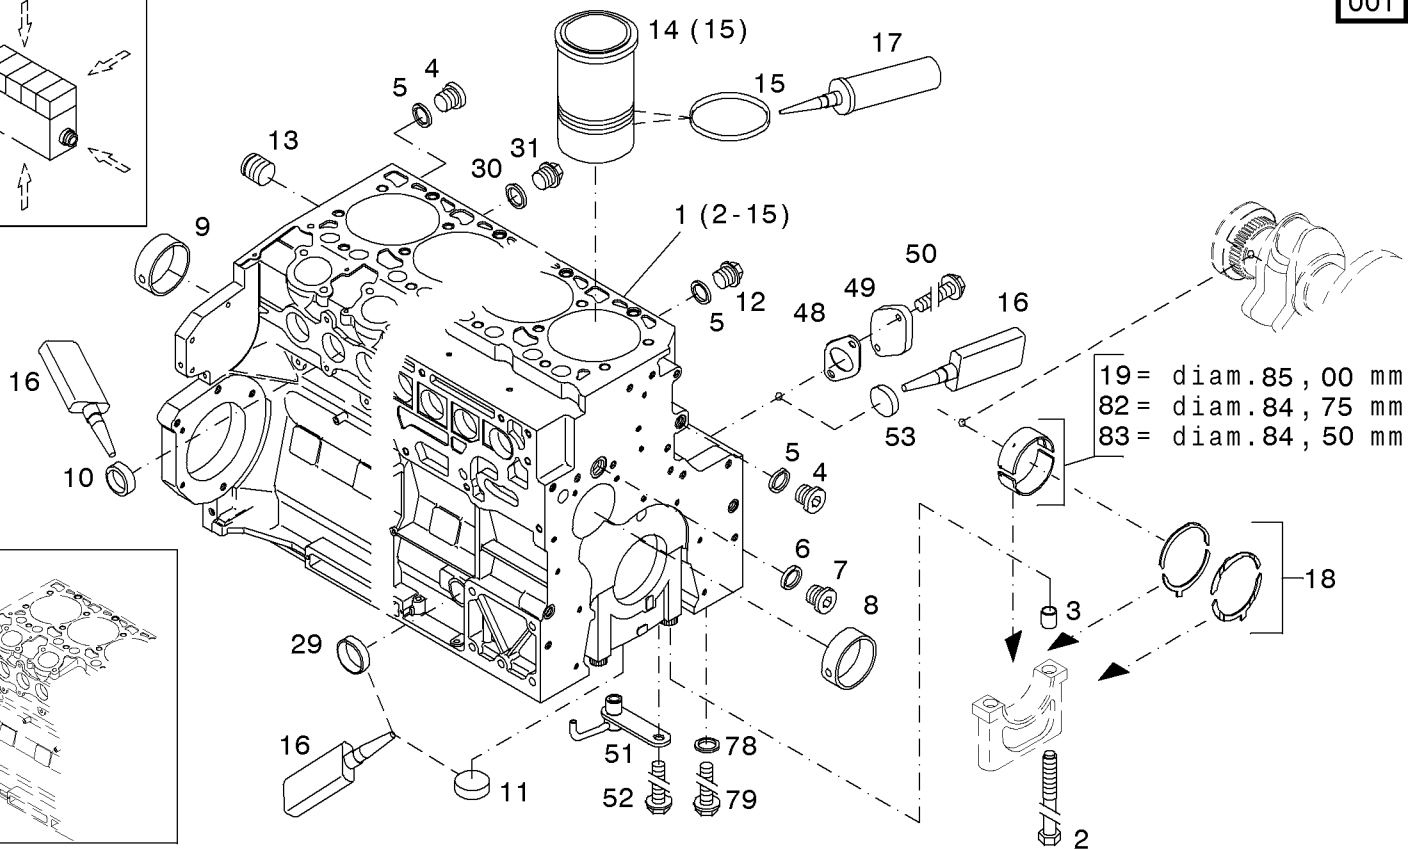

Kurbelgehäuse
Crankcase
Carter
Bloque de cilindro

Referenznr.:

0127-01-0510 2612

001 ©

Vorderer Deckel
Front cover
Couvercle avant
Tapa delantera

Referenznr.:

0127-01-0510 2613

001 ©

Ölmeßvorrichtung
Oil gauge
Jauge d'huile
Dispositivo nivel aceite

Referenznr.:

0127-01-0510 2614

001 ©

Kurbelgehäuseentlüftung
Crankcase breather
Reniflard
Desaireación de bloque

Referenznr.:

0127-01-0510 2615