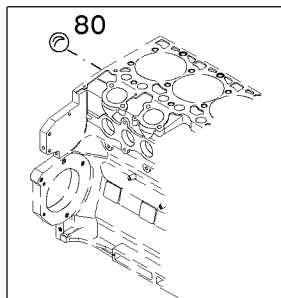

Kurbelgehäuse
Crankcase
Carter
Bloque de cilindro

Referenznr.:

0127-01-0510 2612

001 ©

Vorderer Deckel
Front cover
Couvercle avant
Tapa delantera

Referenznr.:

0127-01-0510 2613

001 ©

Ölmeßvorrichtung
Oil gauge
Jauge d'huile
Dispositivo nivel aceite

Referenznr.:

0127-01-0510 2614

001 ©

Kurbelgehäuseentlüftung
Crankcase breather
Reniflard
Desaireación de bloque

Referenznr.:

0127-01-0510 2615