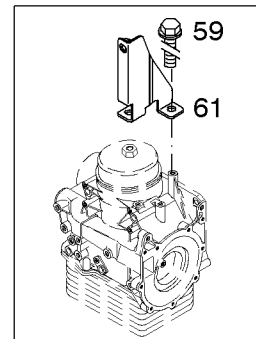

Kurbelgehäuse
Crankcase
Carter
Bloque de cilindro

Referenznr.:

0127-01-0510 2612

001 ©

Vorderer Deckel
Front cover
Couvercle avant
Tapa delantera

Referenznr.:

0127-01-0510 2613

001 ©

Ölmeßvorrichtung
Oil gauge
Jauge d'huile
Dispositivo nivel aceite

Referenznr.:

0127-01-0510 2614

001 ©

Kurbelgehäuseentlüftung
Crankcase breather
Reniflard
Desaireación de bloque

Referenznr.:

0127-01-0510 2615