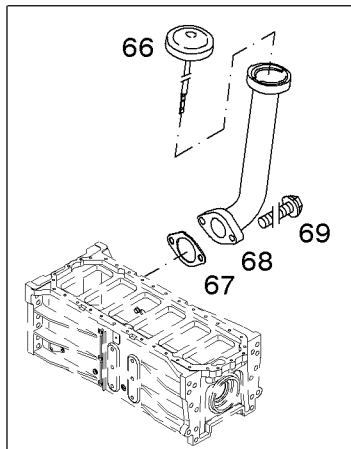

Kurbelgehäuse
Crankcase
Carter
Bloque de cilindro

Referenznr.:

0127-01-0510 2612

001 ©

Vorderer Deckel
Front cover
Couvercle avant
Tapa delantera

Referenznr.:

0127-01-0510 2613

001 ©

Ölmeßvorrichtung
Oil gauge
Jauge d'huile
Dispositivo nivel aceite

Referenznr.:

0127-01-0510 2614

001 ©

Kurbelgehäuseentlüftung
Crankcase breather
Reniflard
Desaireación de bloque

Referenznr.:

0127-01-0510 2615