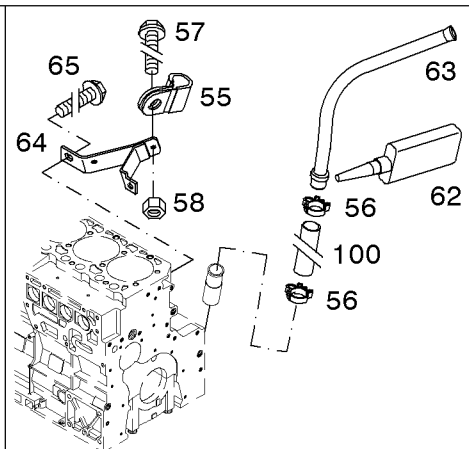

Kurbelgehäuse
Crankcase
Carter
Bloque de cilindro

Referenznr.:

0127-01-0510 2612

001 ©

Vorderer Deckel
Front cover
Couvercle avant
Tapa delantera

Referenznr.:

0127-01-0510 2613

001 ©

Ölmeßvorrichtung
Oil gauge
Jauge d'huile
Dispositivo nivel aceite

Referenznr.:

0127-01-0510 2614

001 ©

Kurbelgehäuseentlüftung
Crankcase breather
Reniflard
Desaireación de bloque

Referenznr.:

0127-01-0510 2615