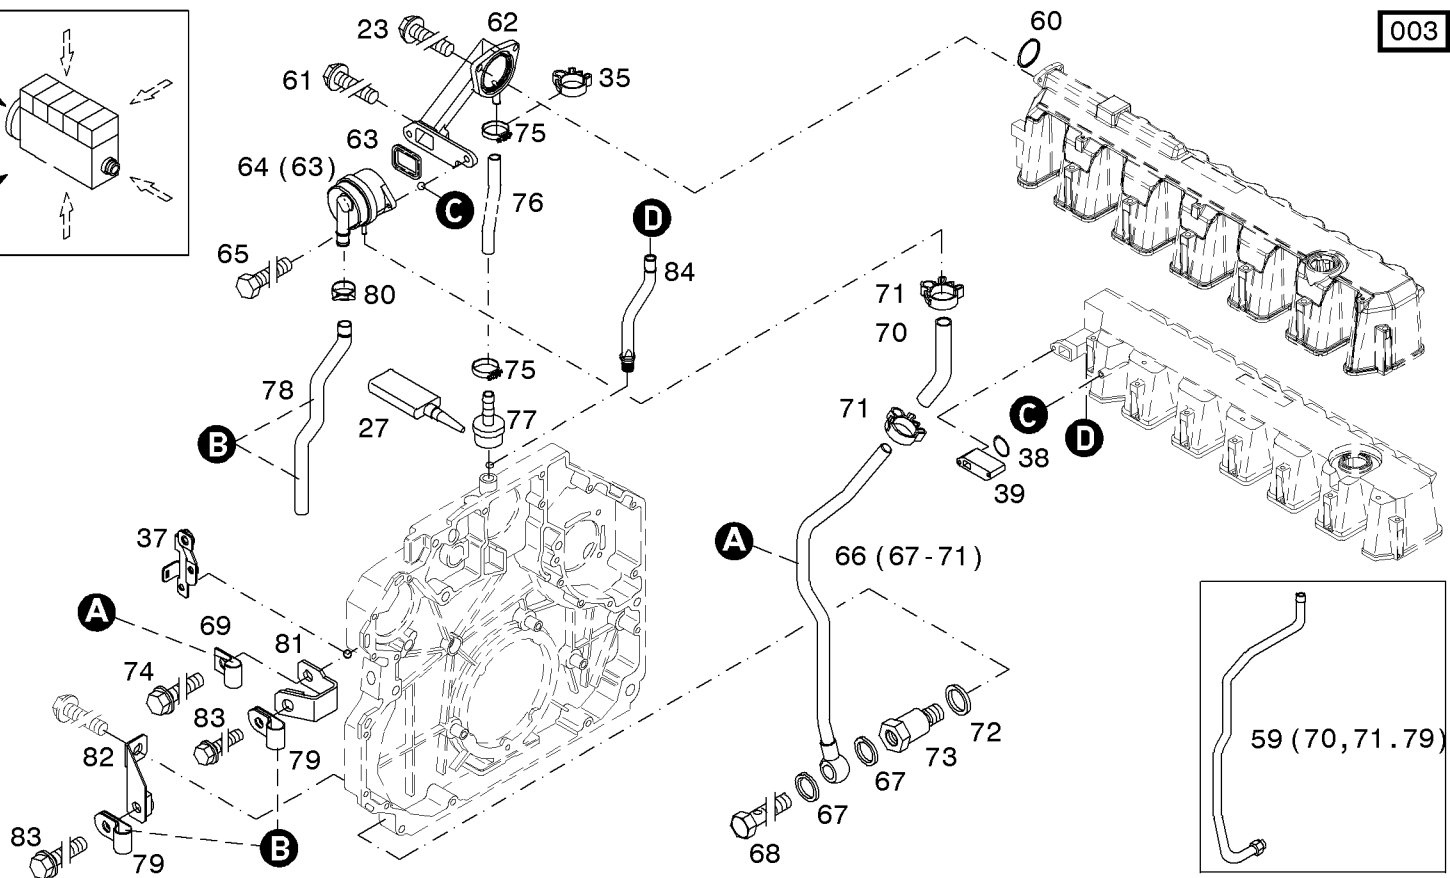

Vorderer Deckel  
Front cover  
Couvercle avant  
Tapa delantera

Referenznr.:

0128-01-0510 2241

004 ©

Kurbelgehäuseentlüftung  
Crankcase breather  
Reniflard  
Desaireación de bloque

Referenznr.:

0128-01-0510 2243

Öleinfüllung  
Oil filtre  
Remplissag. d'huile  
Llenado de aceite

Referenznr.:

0128-01-0510 2396

001 ©