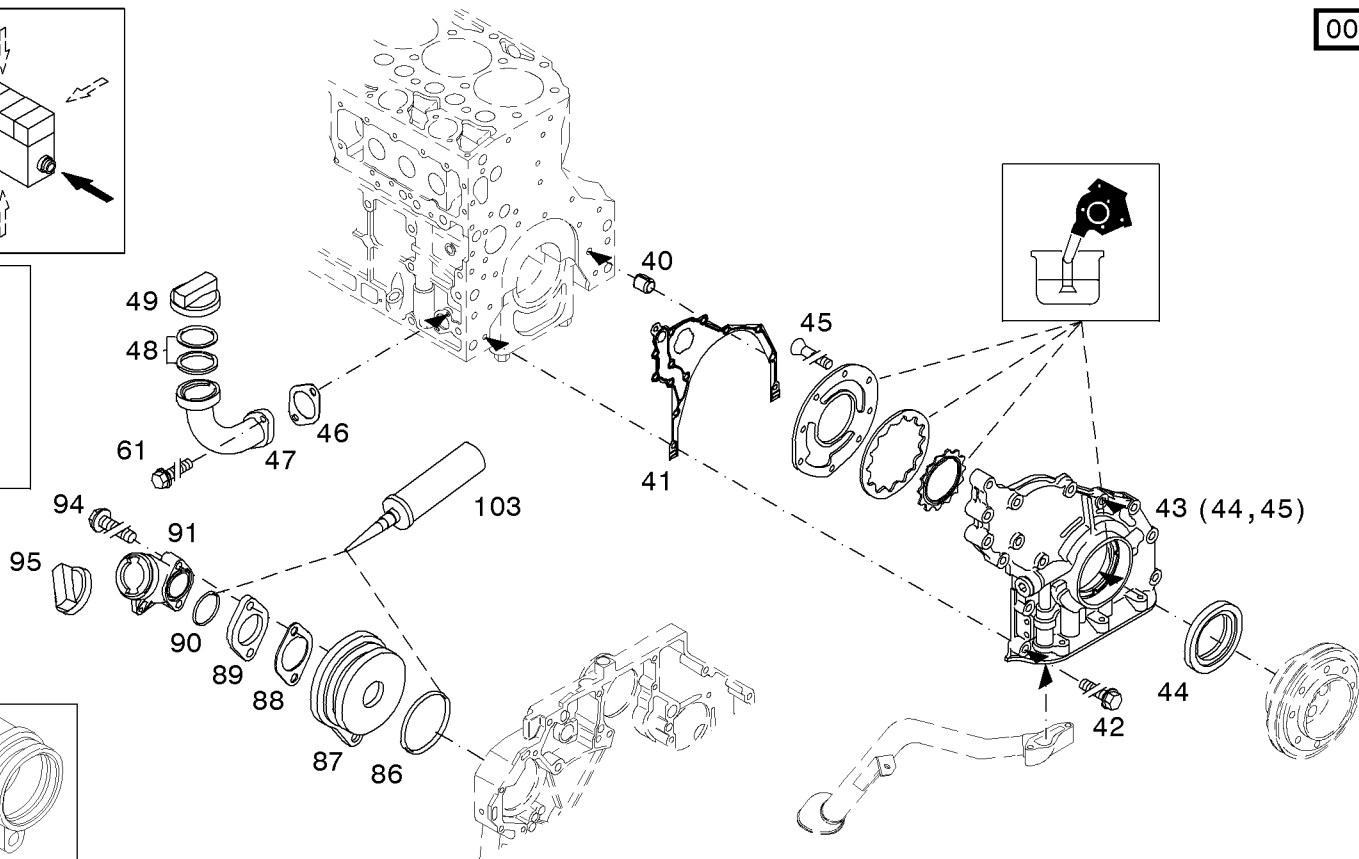

Vorderer Deckel  
Front cover  
Couvercle avant  
Tapa delantera

Referenznr.:

0128-01-0510 2241

004 ©

Kurbelgehäuseentlüftung  
Crankcase breather  
Reniflard  
Desaireación de bloque

Referenznr.:

0128-01-0510 2243

Öleinfüllung  
Oil filtre  
Remplissag. d'huile  
Llenado de aceite

Referenznr.:

0128-01-0510 2396

001 ©