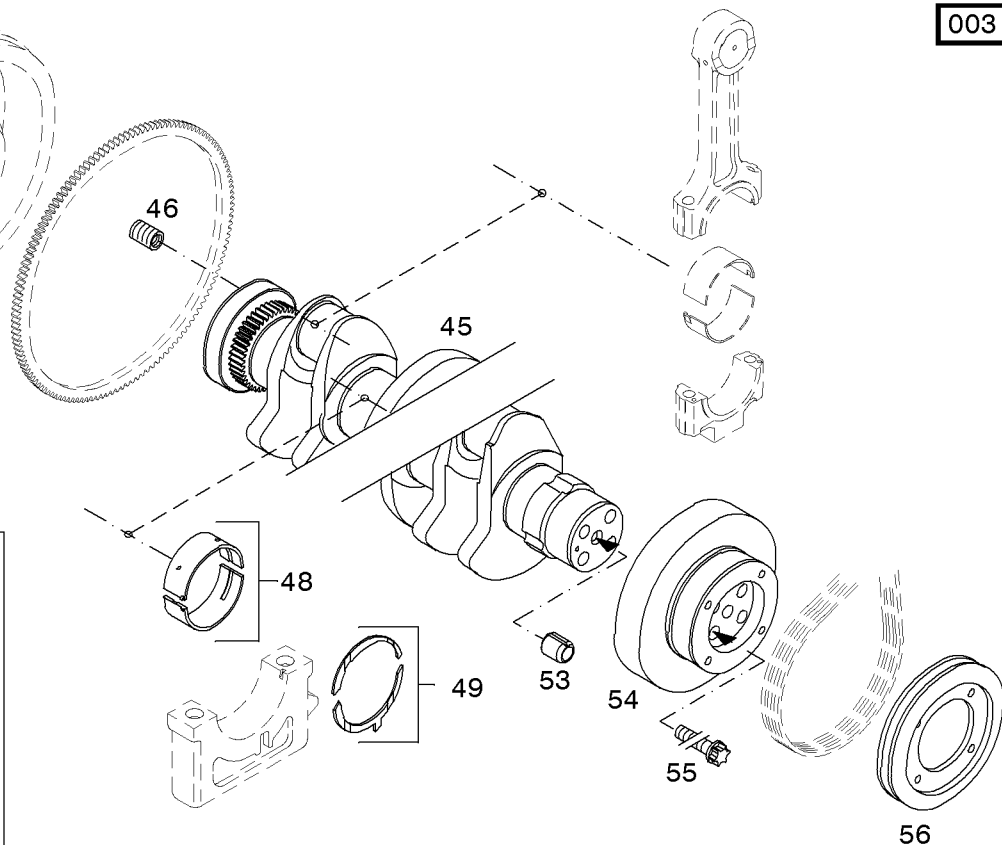

Kurbelwelle  
Crankshaft  
Vilebrequin  
Ciguenal

Referenznr. :

0128-05-0510 1673

Schwungrad  
Flywheel  
Volant  
Volante

Referenznr.:

0128-05-0510 1708

003 ©

Massenausgleichsgetriebe  
Dynamic balancer  
Equilibreur dynamique  
Equilibrador masa

Referenznr.:

0128-05-0510 1800

003 ©