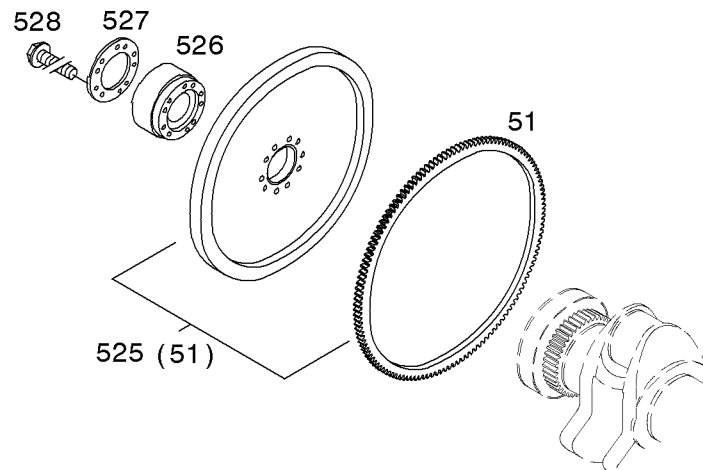

Kurbelwelle  
Crankshaft  
Vilebrequin  
Ciguenal

Referenznr. :

0128-05-0510 1673

Schwungrad  
Flywheel  
Volant  
Volante

Referenznr.:

0128-05-0510 1708

003 ©

Massenausgleichsgetriebe  
Dynamic balancer  
Equilibreur dynamique  
Equilibrador masa