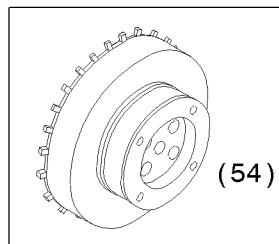

Kurbelwelle  
Crankshaft  
Vilebrequin  
Ciguenal

Referenznr. :

0128-05-0510 1673

Schwungrad  
Flywheel  
Volant  
Volante

Referenznr.:

0128-05-0510 1708

003 ©

Massenausgleichsgetriebe  
Dynamic balancer  
Equilibreur dynamique  
Equilibrador masa