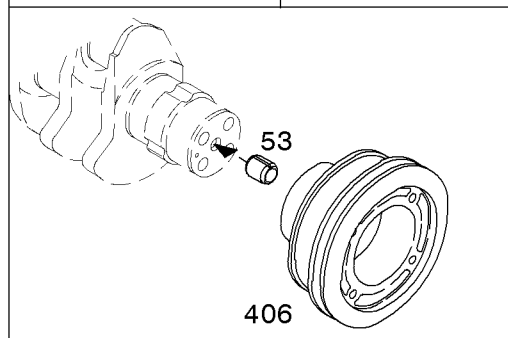

Kurbelwelle  
Crankshaft  
Vilebrequin  
Ciguenal

Referenznr. :

0128-05-0510 1673

Schwungrad  
Flywheel  
Volant  
Volante

Referenznr.:

0128-05-0510 1708

003 ©

Massenausgleichsgetriebe  
Dynamic balancer  
Equilibreur dynamique  
Equilibrador masa