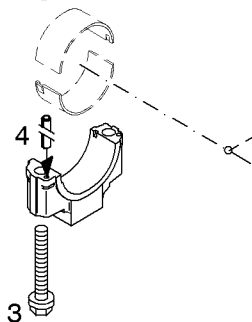

Pleuelstange  
Connecting rod  
Bielle  
Biela

Referenznr.:

0130-06-0510 1226

001 ©