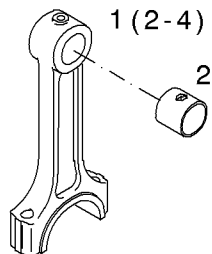

Pleuelstange  
Connecting rod  
Bielle  
Biela

Referenznr.:

0130-06-0510 1226

001 ©