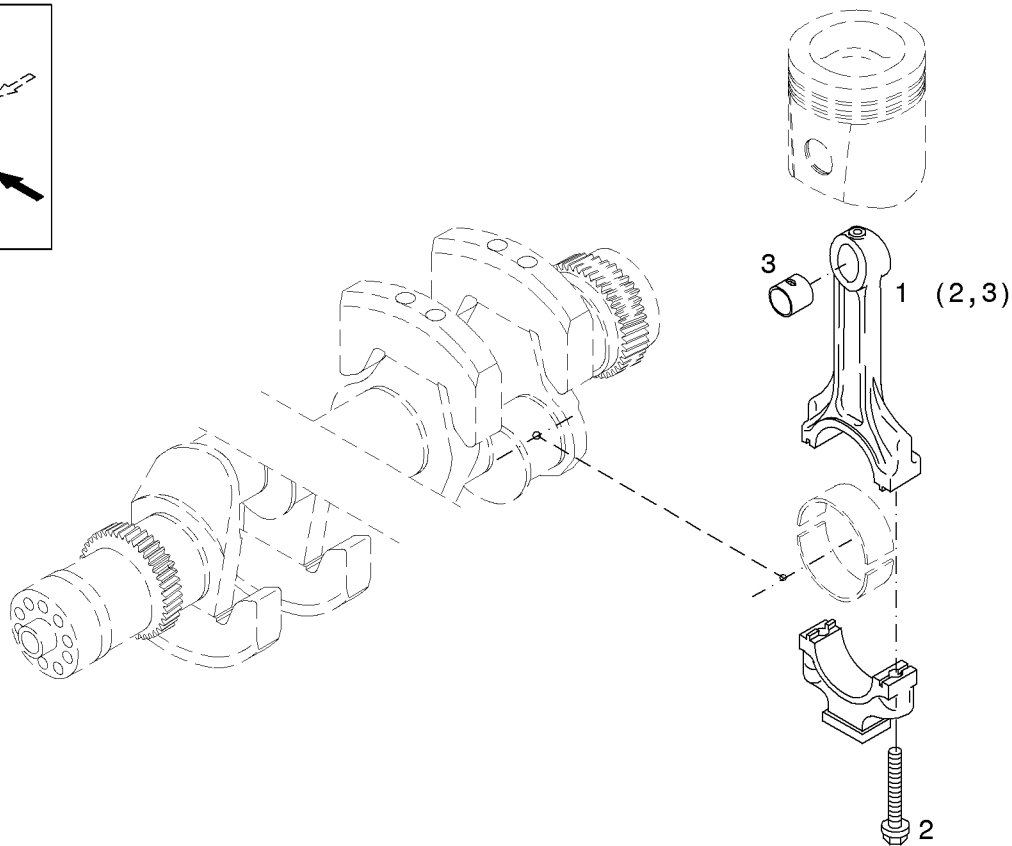

Pleuelstange
Connecting rod
Bielle
Biela

Referenznr.:

0165-06-0510 2484

001 ©