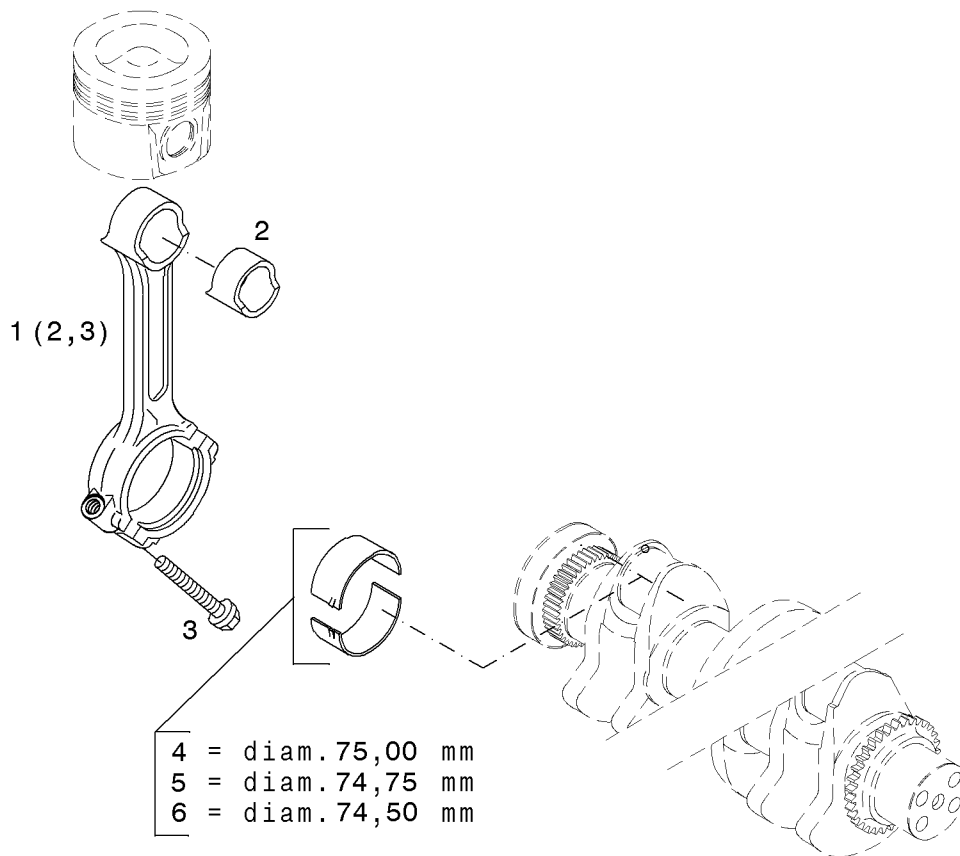

Pleuelstange
Connecting rod
Bielle
Biela

Referenznr.:

0127-06-0510 2620

001 ©