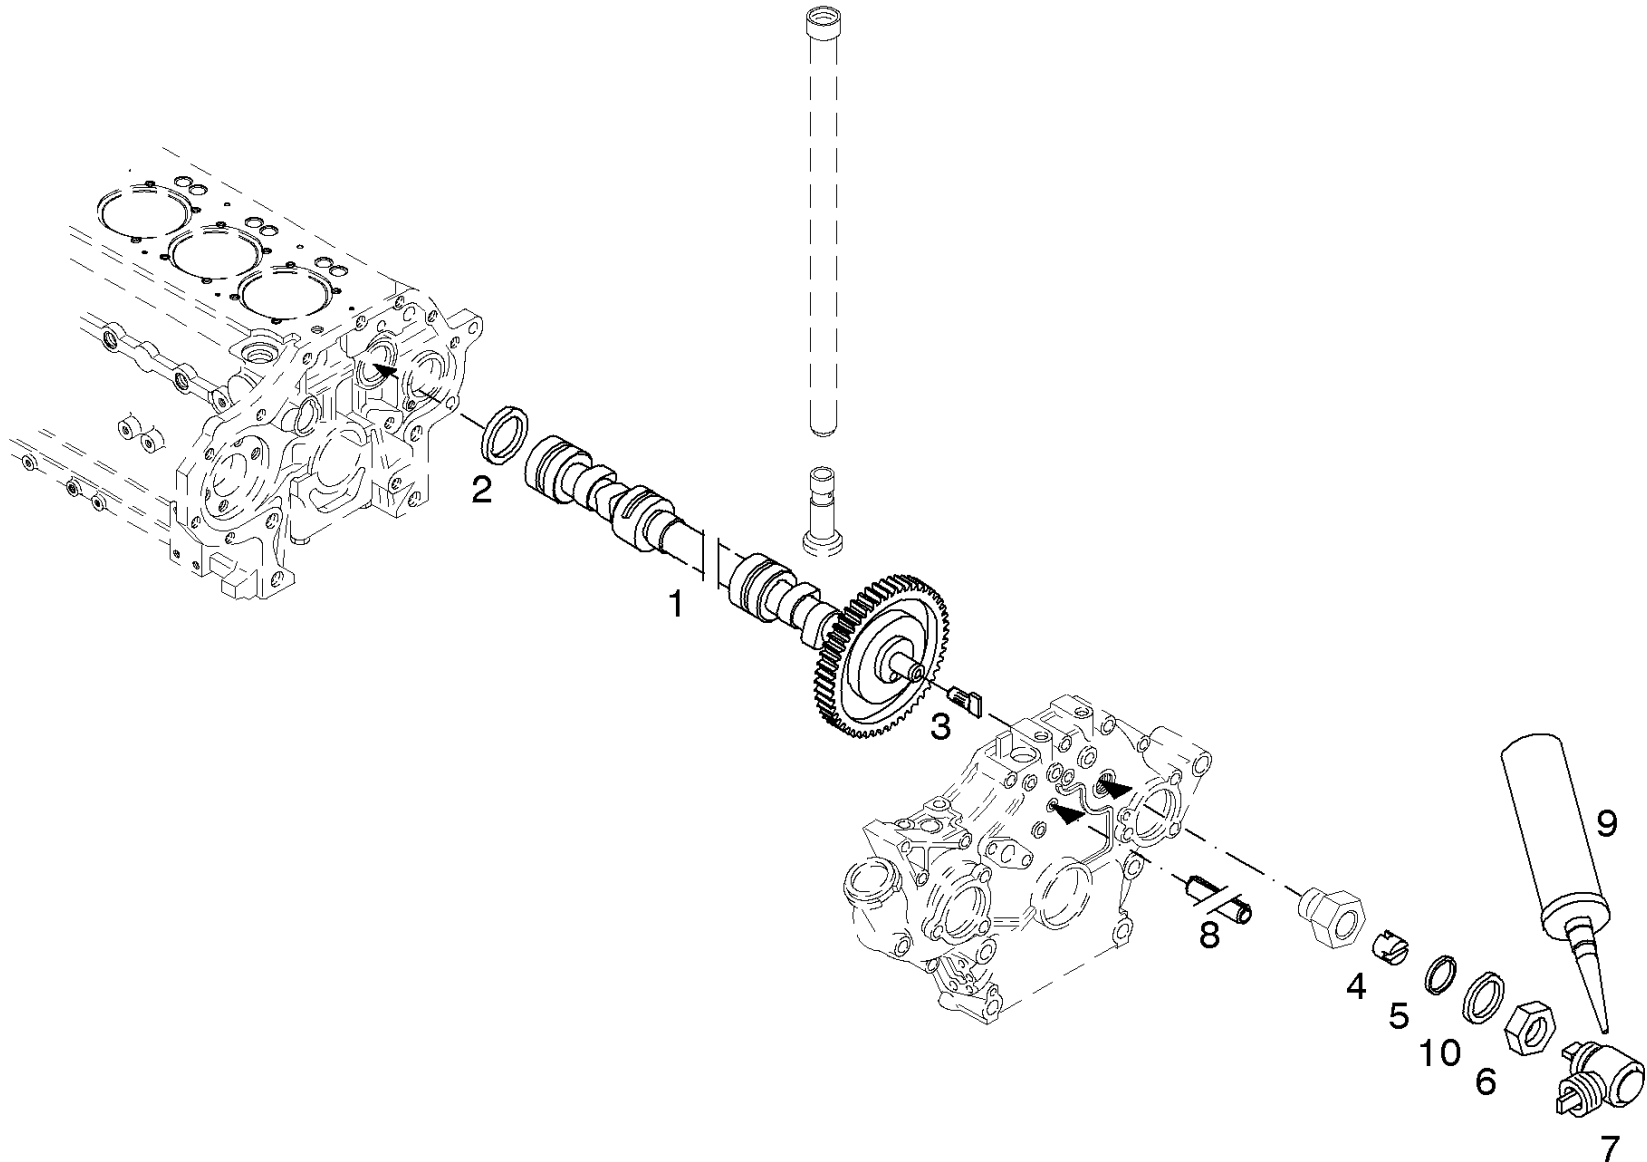

Nockenwelle
Camshaft
Arbre à cames
Arbol de levas

Referenznr.:

0150-10-0510 2072

003 ©