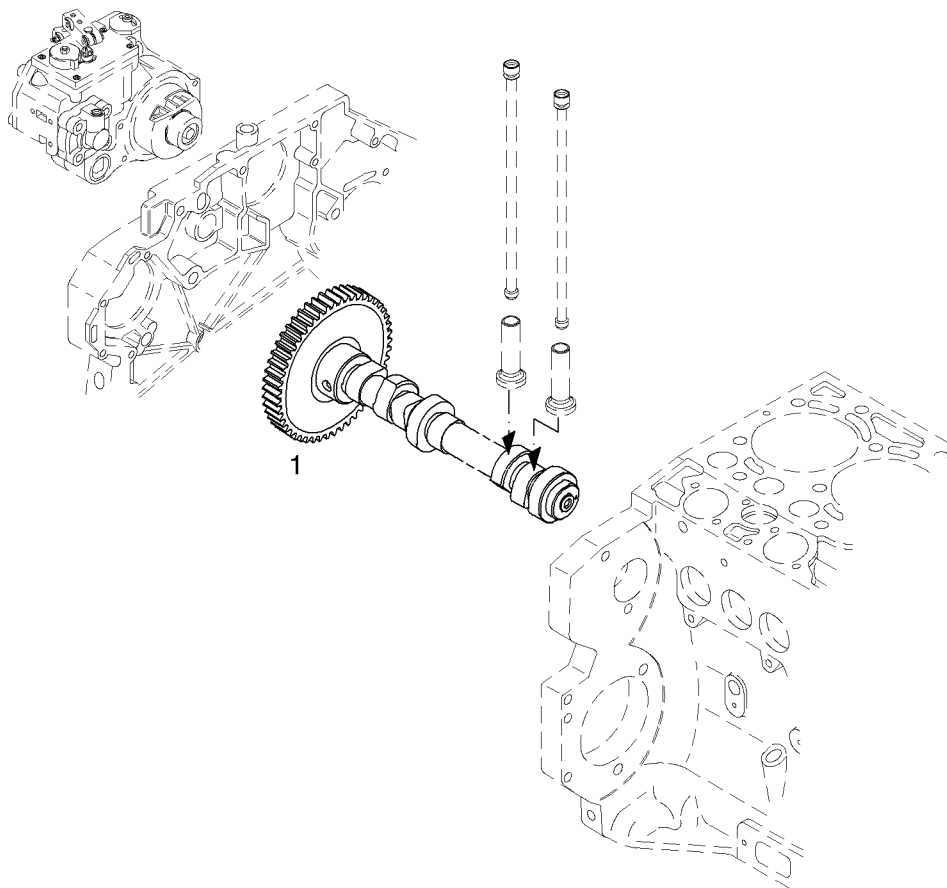

Nockenwelle
Camshaft
Arbre à cames
Arbol de levas

Referenznr.:

0130-10-0510 1230

001 ©