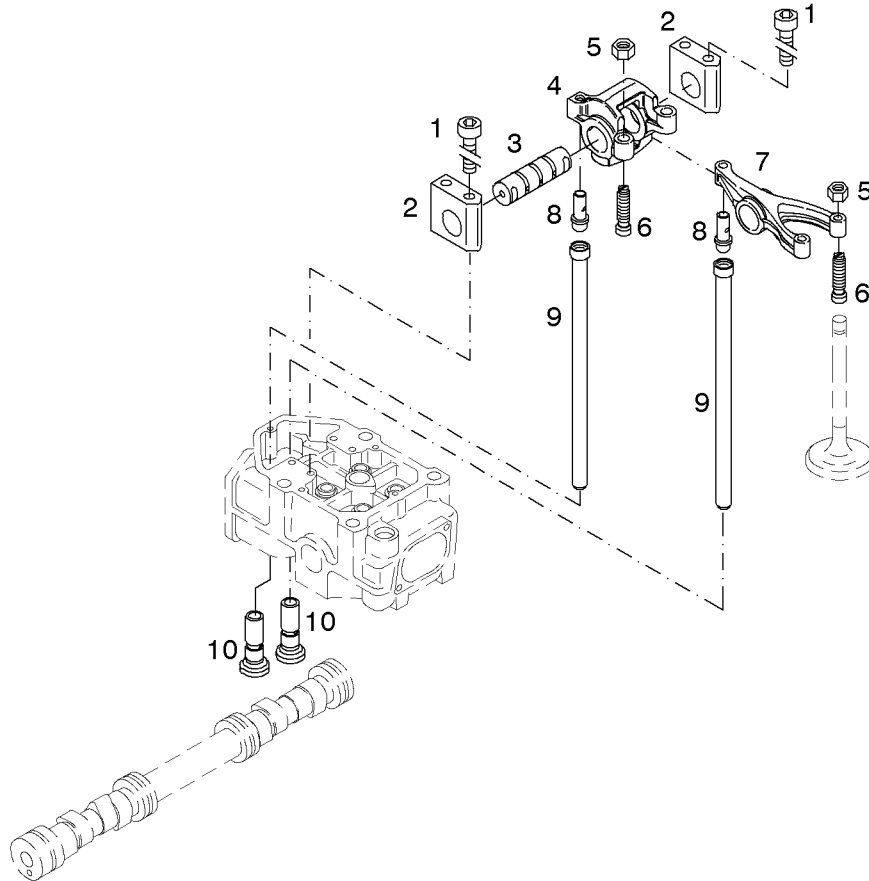

Steuerungsteile
Valve drive
Pieces de distribution
Piezas de distribución

Referenznr.:

0165-11-0510 2489

001 ©