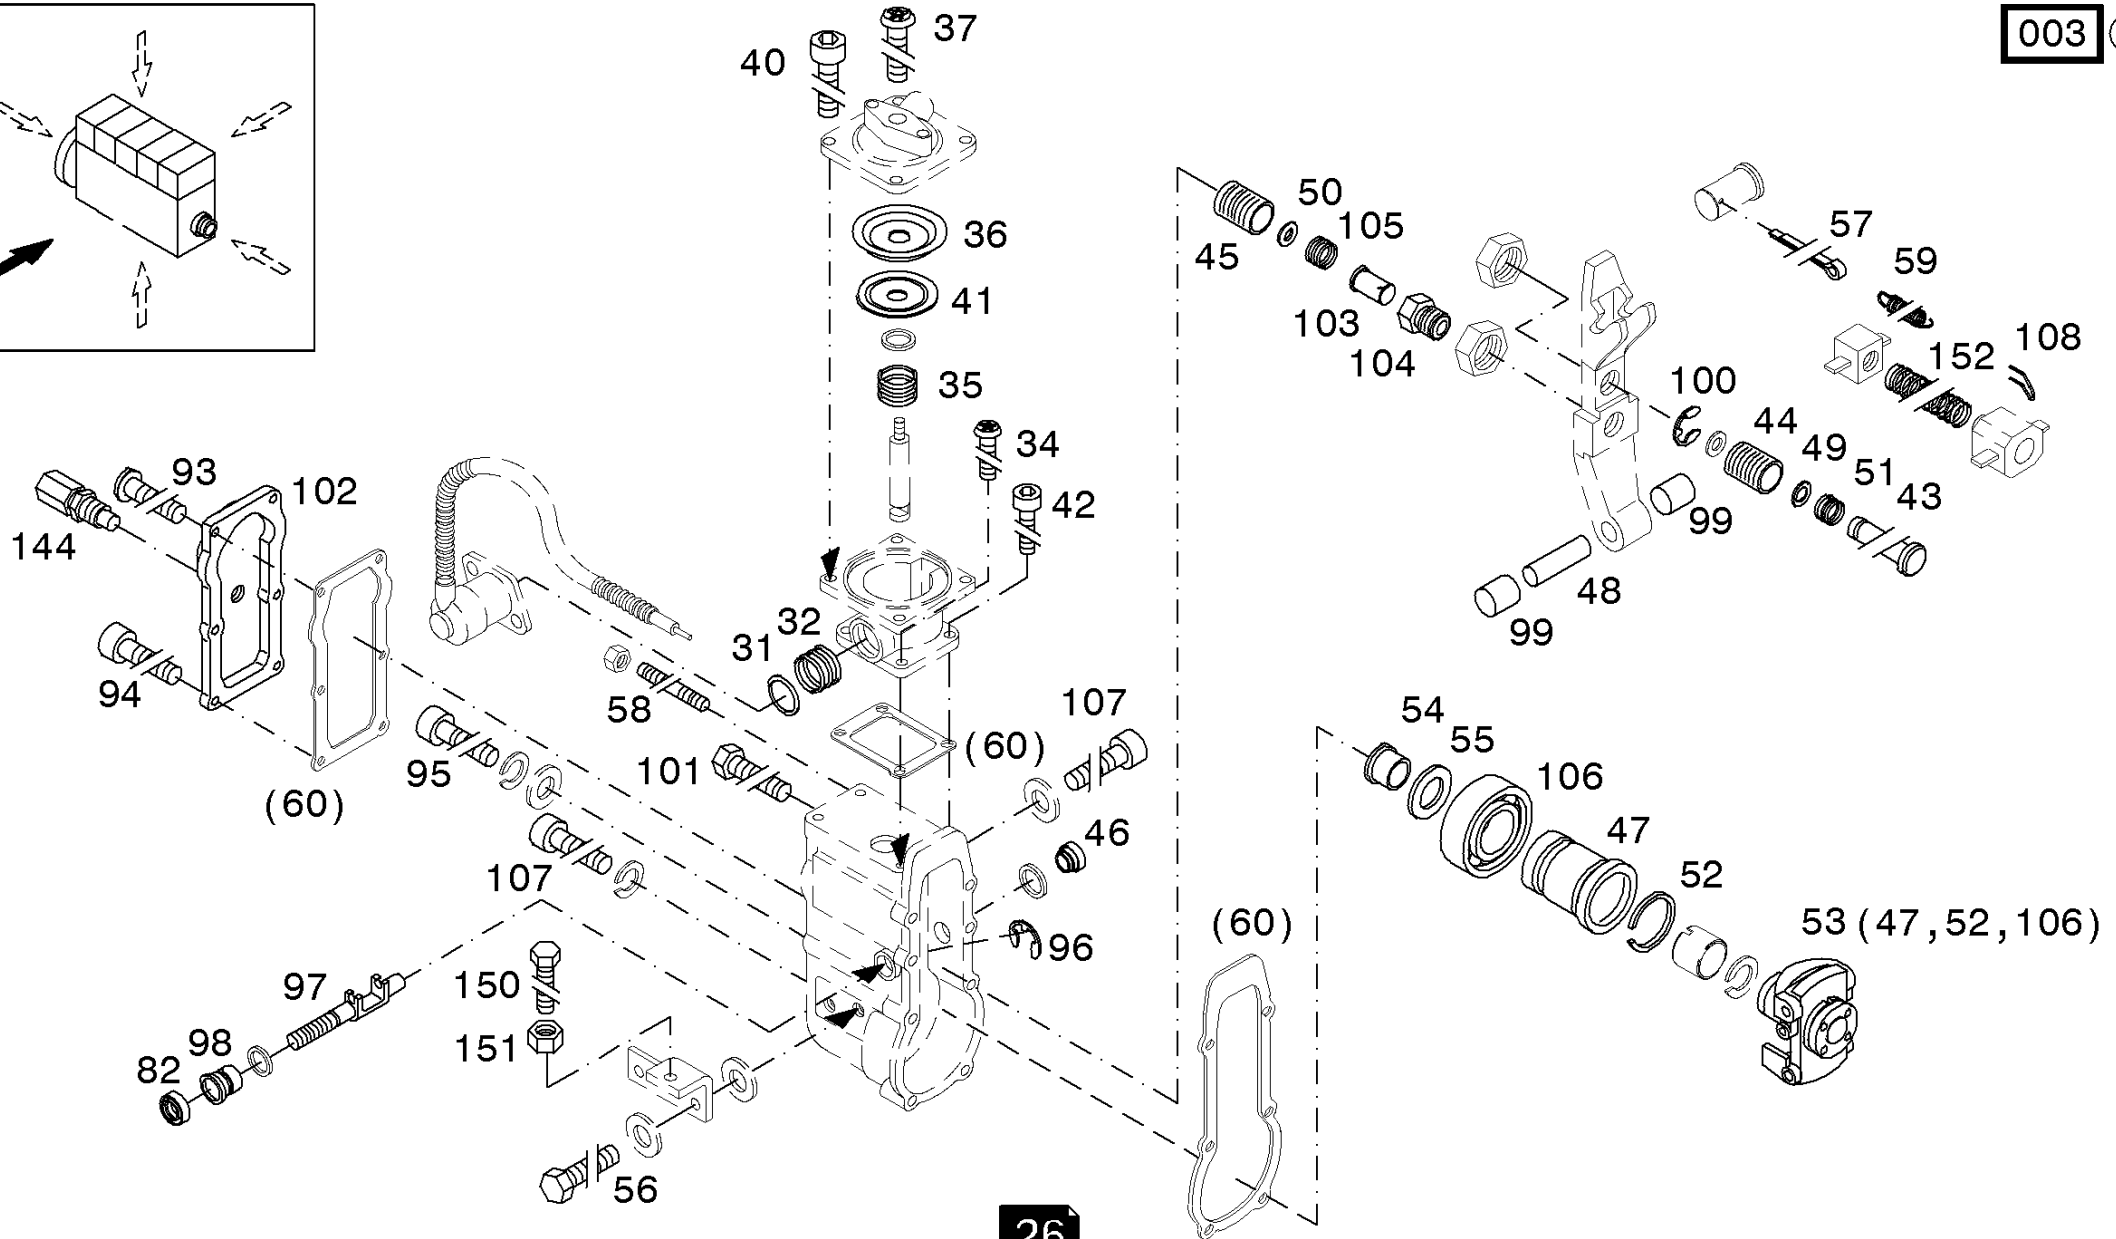

Einspritzpumpe
Fuel injection pump
Pompe d'injection
Bomba de inyección

Referenznr.:

0150-17-0510 2078

003 ©

Teile Drehzahlregler
Parts of speed governor
Pièces détachées de régulateur de vitesse
Componentes para regulador de velocidad

Referenznr.:

0150-17-0510 2081

003 ©

Teile zur Einspritzpumpe
Parts of fuel injection pump
Pièces détachées de pompe d'injection de comb.
Componentes para bombas de inyección

Referenznr.:

0150-17-0510 2080

003 ©

Schmierölleitung
Lubricating oil line
Conduite à huile de lubrification
Tubería de aceite de lubricación

Referenznr.:

0150-17-0510 2079

003 ©