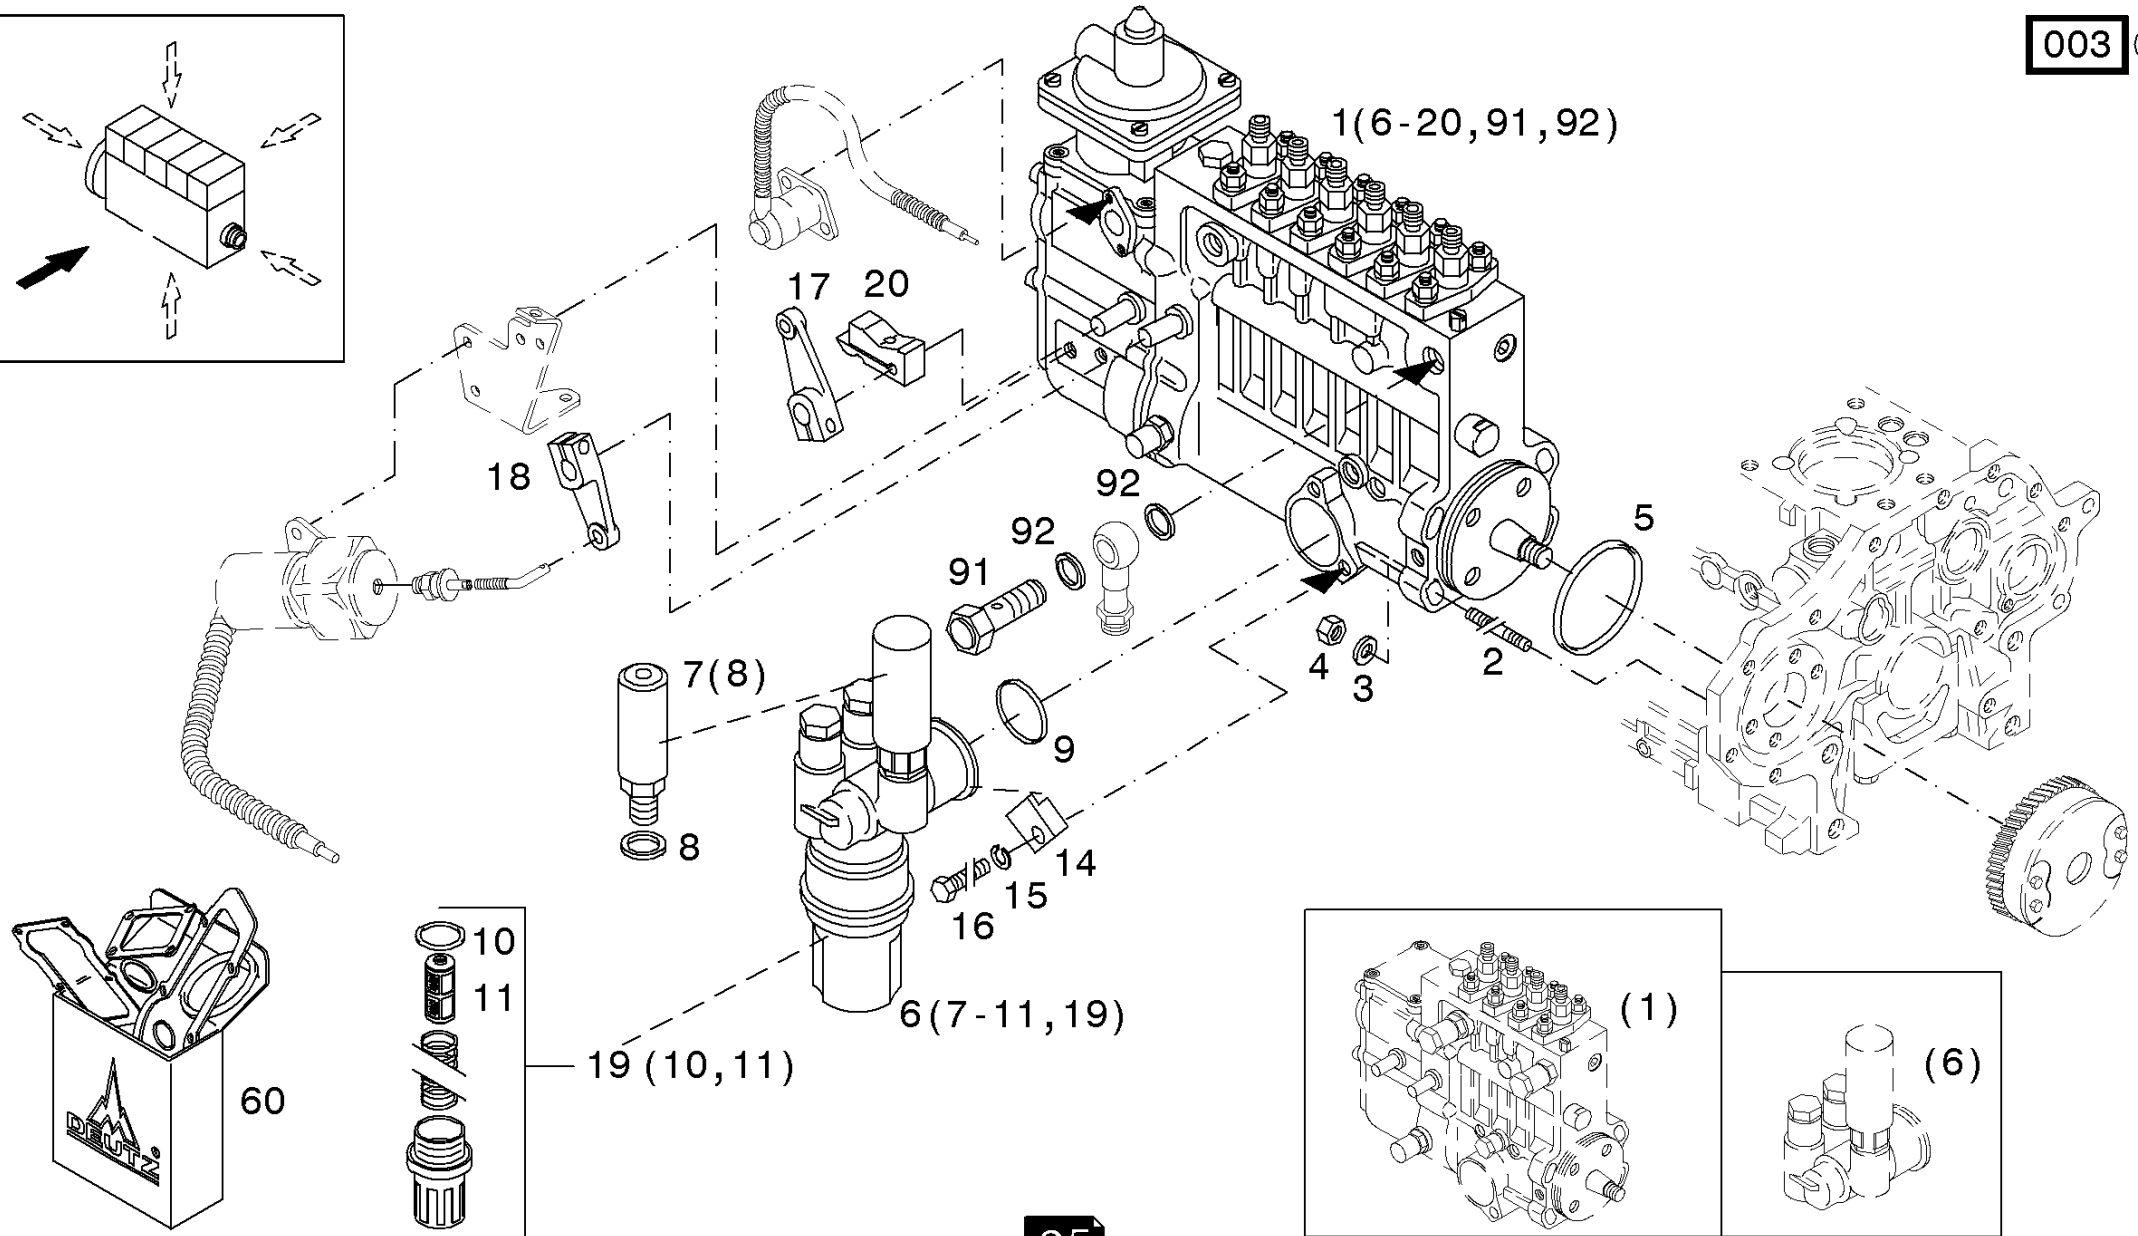

Einspritzpumpe
Fuel injection pump
Pompe d'injection
Bomba de inyección

Referenznr.:

0150-17-0510 2078

003 ©

Teile Drehzahlregler
Parts of speed governor
Pièces détachées de régulateur de vitesse
Componentes para regulador de velocidad

Referenznr.:

0150-17-0510 2081

003 ©

Teile zur Einspritzpumpe
Parts of fuel injection pump
Pièces détachées de pompe d'injection de comb.
Componentes para bombas de inyección

Referenznr.:

0150-17-0510 2080

003 ©

Schmierölleitung
Lubricating oil line
Conduite à huile de lubrification
Tubería de aceite de lubricación

Referenznr.:

0150-17-0510 2079

003 ©