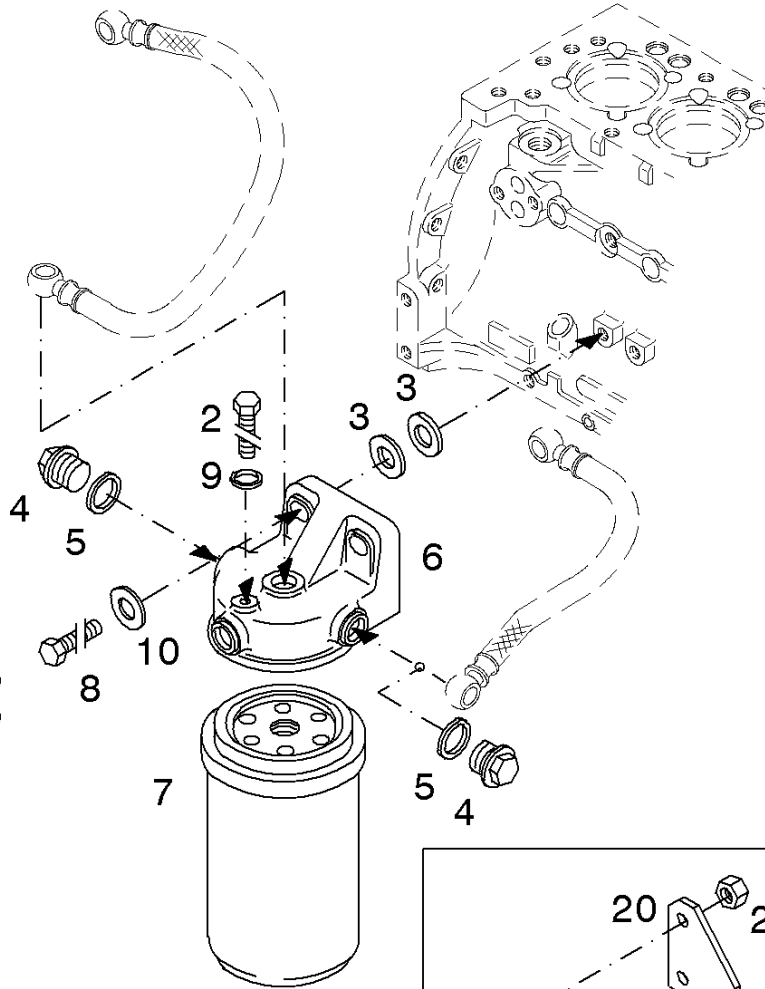

Kraftstofffilter
Fuel filter
Filtre à combustible
Filtro de combustible

Referenznr.:

0150-20-0510 2084

004 ©