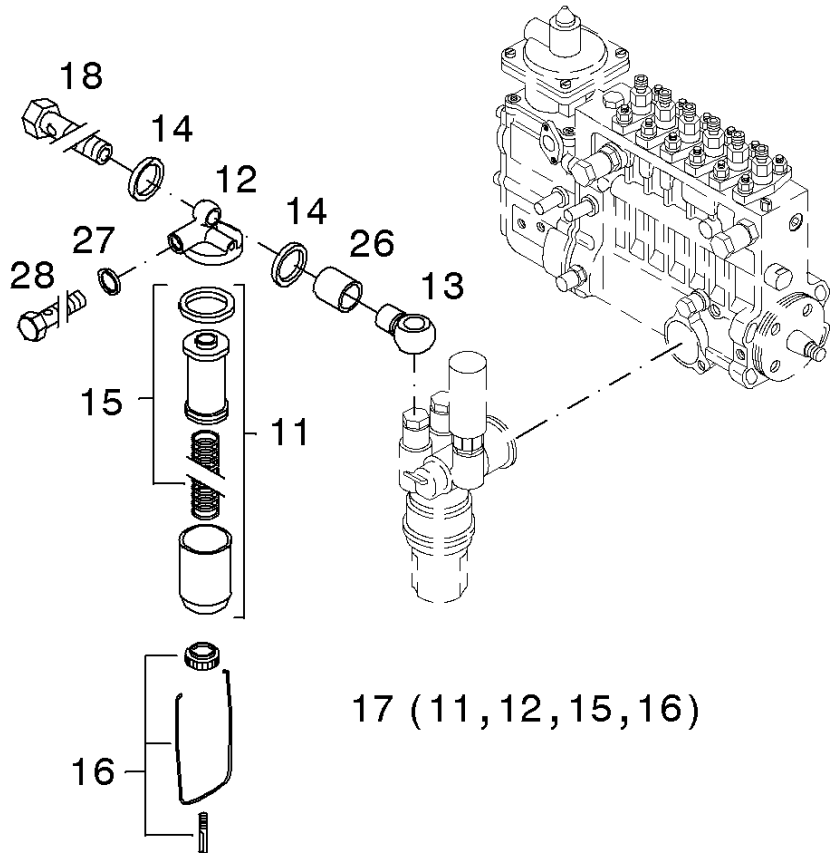

Kraftstofffilter
Fuel filter
Filtre à combustible
Filtro de combustible

Referenznr.:

0150-20-0510 2084

004 ©