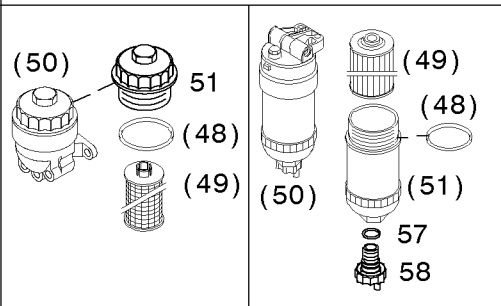

Filterkopf  
Filter head  
Tete de filtre  
Cabeza del filtro

Referenznr.:

0128-20-0510 2431

006 ©

Kraftstofffilter  
Fuel filter  
Filtre à combustible  
Filtro de combustible

Referenznr.:

0128-**20**- 0510 2432