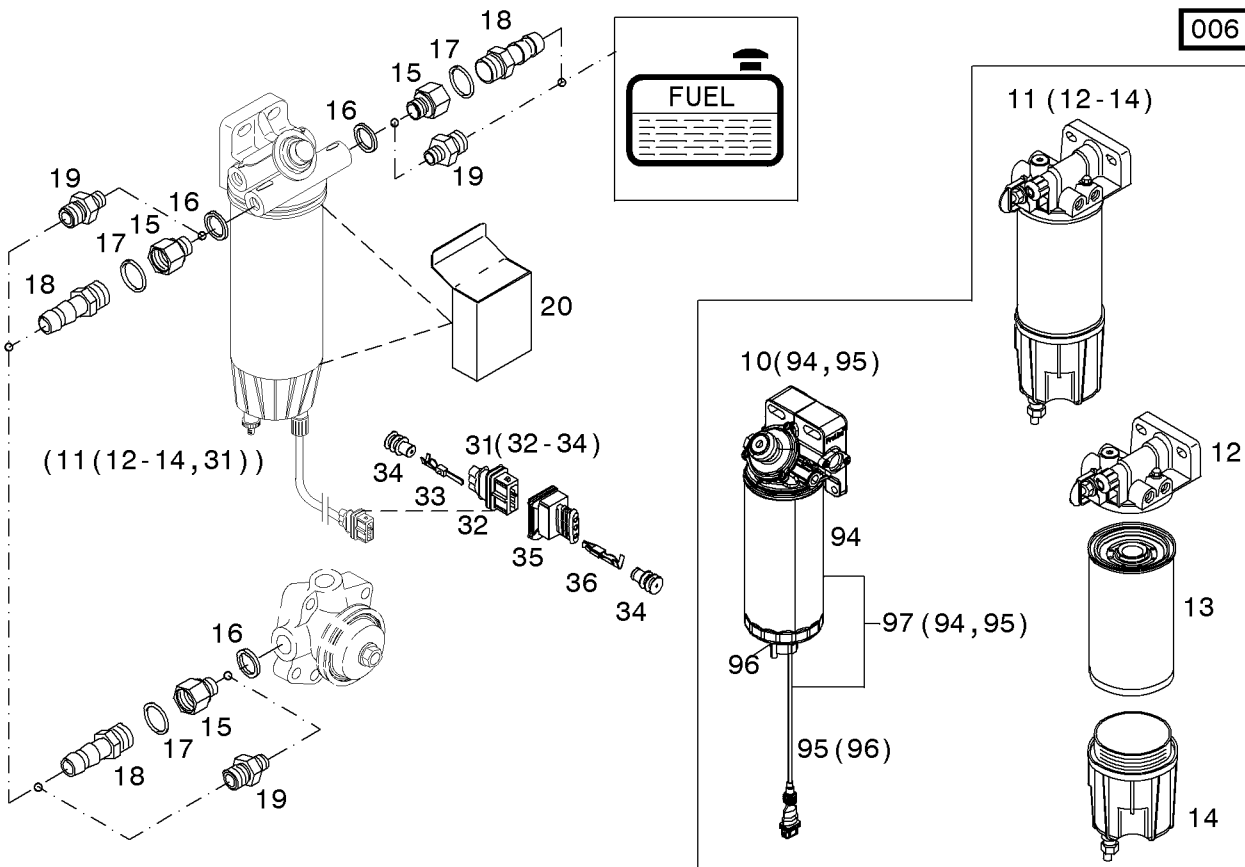

Kraftstoffpumpe  
Fuel pump  
Pompe à combustible  
Bomba de combustible

Referenznr.:

0128-20-0510 2429

002 ©

Kraftstoffvorfilter  
Fuel prefilter  
Prefiltre à combustible  
Filtro previo de combustible

Referenznr.:

0128-**20**- 0510 2430

Kundenanschluss  
Connection by customer  
Connexion client  
Conexion per cliente

Förderpumpe  
Supply pump  
Pompe d'alimentation  
Bomba de alimentación

Referenznr.:

0128-20- 0510 2701

Filterkopf  
Filter head  
Tete de filtre  
Cabeza del filtro

Referenznr.:

0128-20-0510 2431

006 ©

Kraftstofffilter  
Fuel filter  
Filtre à combustible  
Filtro de combustible

Referenznr.:

0128-**20**- 0510 2432