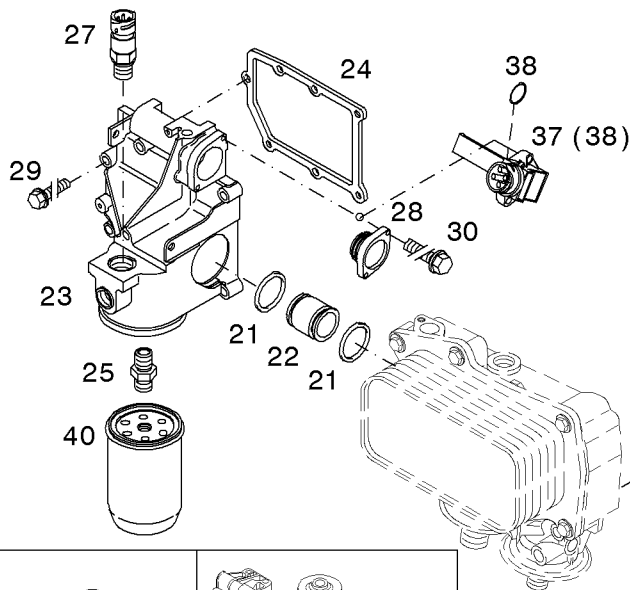

Filterkopf  
Filter head  
Tete de filtre  
Cabeza del filtro

Referenznr.:

0128-20-0510 2431

006 ©

Kraftstofffilter  
Fuel filter  
Filtre à combustible  
Filtro de combustible

Referenznr.:

0128-**20**- 0510 2432