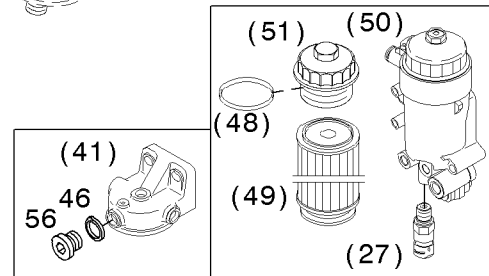

Filterkopf  
Filter head  
Tete de filtre  
Cabeza del filtro

Referenznr.:

0128-20-0510 2431

006 ©

Kraftstofffilter  
Fuel filter  
Filtre à combustible  
Filtro de combustible

Referenznr.:

0128-**20**- 0510 2432