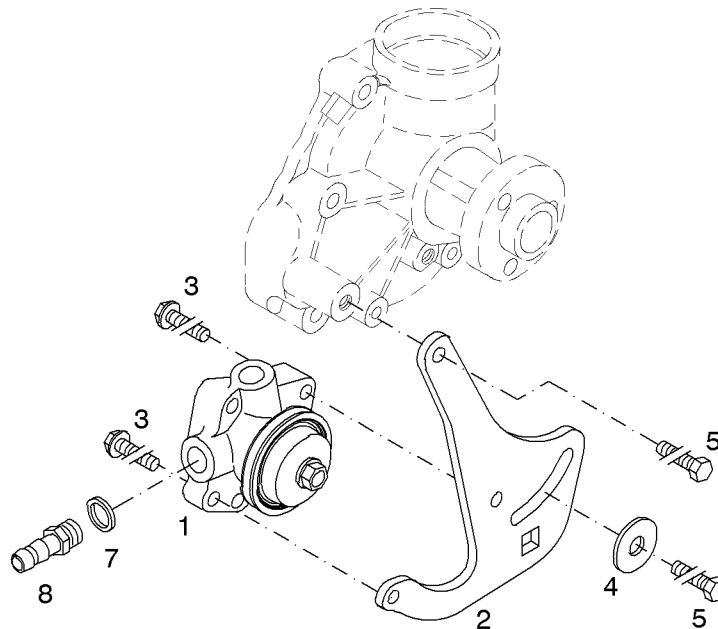

Kraftstoffpumpe  
Fuel pump  
Pompe à combustible  
Bomba de combustible

Referenznr.:

0128-20-0510 2429

002 ©

Kraftstoffvorfilter  
Fuel prefilter  
Prefiltre à combustible  
Filtro previo de combustible

Referenznr.:

0128-**20**- 0510 2430

Kundenanschluss  
Connection by customer  
Connexion client  
Conexion per cliente

Förderpumpe  
Supply pump  
Pompe d'alimentation  
Bomba de alimentación

Referenznr.:

0128-20- 0510 2701

Filterkopf  
Filter head  
Tete de filtre  
Cabeza del filtro

Referenznr.:

0128-20-0510 2431

006 ©

Kraftstofffilter  
Fuel filter  
Filtre à combustible  
Filtro de combustible

Referenznr.:

0128-**20**- 0510 2432