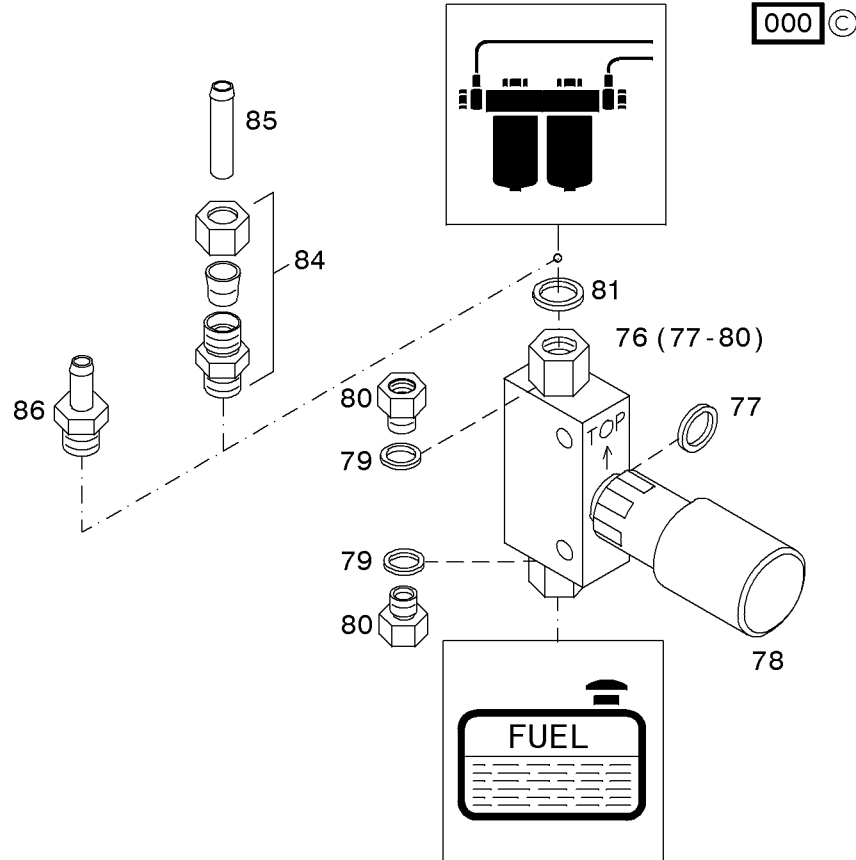

Kraftstoffpumpe  
Fuel pump  
Pompe à combustible  
Bomba de combustible

Referenznr.:

0128-20-0510 2429

002 ©

Kraftstoffvorfilter  
Fuel prefilter  
Prefiltre à combustible  
Filtro previo de combustible

Referenznr.:

0128-**20**- 0510 2430

Kundenanschluss  
Connection by customer  
Connexion client  
Conexion per cliente

Förderpumpe  
Supply pump  
Pompe d'alimentation  
Bomba de alimentación

Referenznr.:

0128-20- 0510 2701

Filterkopf  
Filter head  
Tete de filtre  
Cabeza del filtro

Referenznr.:

0128-20-0510 2431

006 ©

Kraftstofffilter  
Fuel filter  
Filtre à combustible  
Filtro de combustible

Referenznr.:

0128-**20**- 0510 2432