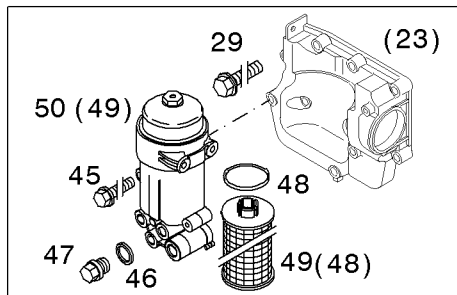

Filterkopf  
Filter head  
Tete de filtre  
Cabeza del filtro

Referenznr.:

0128-20-0510 2431

006 ©

Kraftstofffilter  
Fuel filter  
Filtre à combustible  
Filtro de combustible

Referenznr.:

0128-**20**- 0510 2432