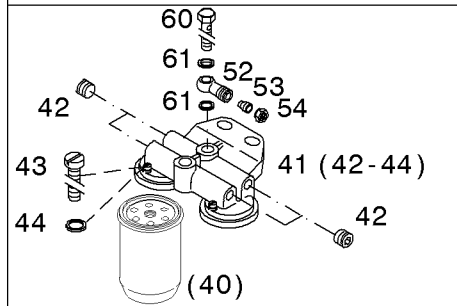

Filterkopf  
Filter head  
Tete de filtre  
Cabeza del filtro

Referenznr.:

0128-20-0510 2431

006 ©

Kraftstofffilter  
Fuel filter  
Filtre à combustible  
Filtro de combustible

Referenznr.:

0128-**20**- 0510 2432