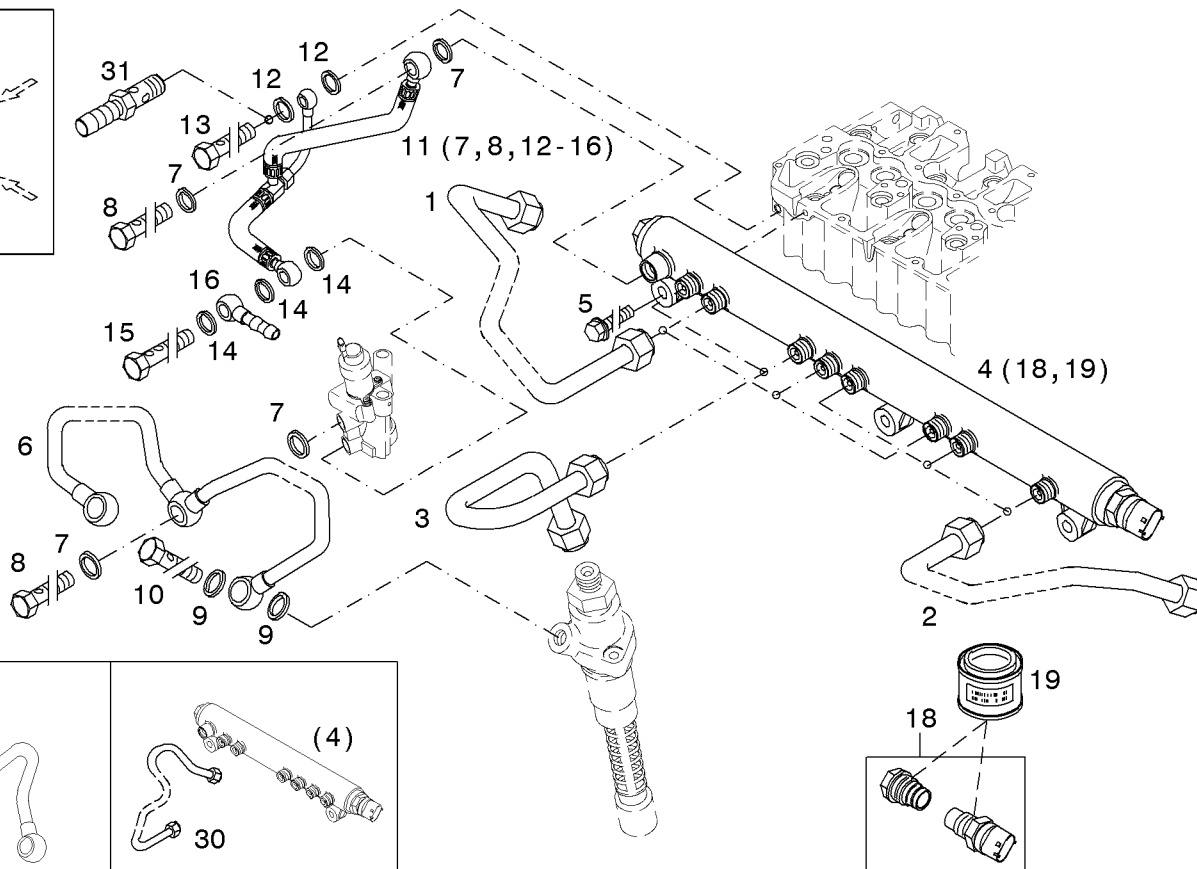

Kraftstoffleitung
Fuel line
Conduite à combustible
Tuberia de combustible

Referenznr.:

0128-**(21)**- 0510 2263

004 ©

(31)

(16)

(6)

(4)

30

18

19

Kraftstoffleitung
Fuel line
Conduite à combustible
Tuberia de combustible

Referenznr.:

0128-**21**- 0510 2265

003 ©

Kraftstoffleitung
Fuel line
Conduite à combustible
Tuberia de combustible