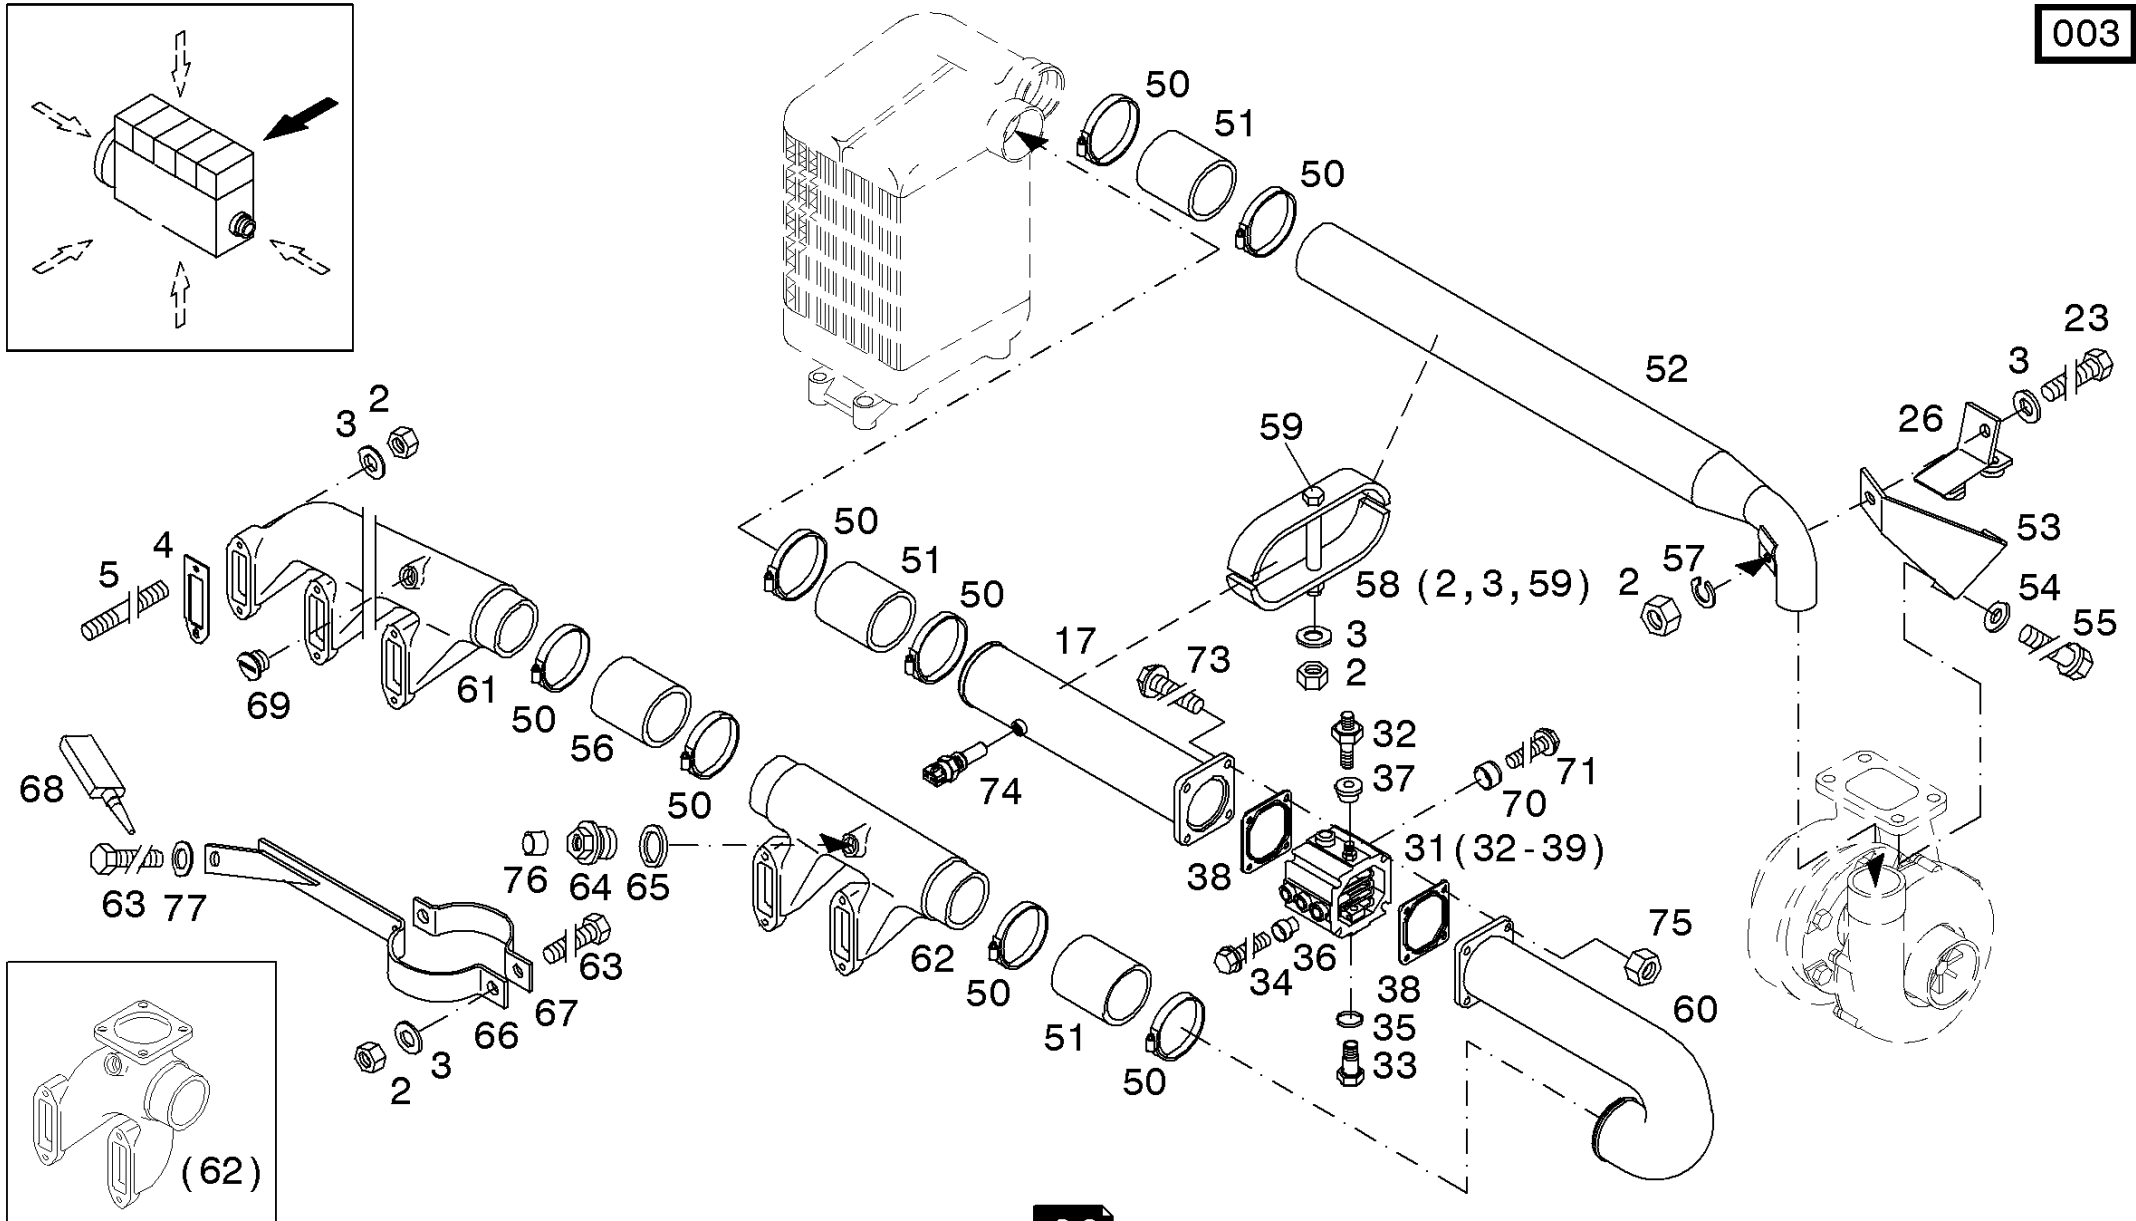

Referenznr.:

0150-22-0510 2097

Ladeluftleitung
Charge air pipe
Tubulure d'air de suralimentation
Tuberia de aire de sobrealimentación

Referenznr.:

0150-22-0510 2127

003 ©

Luftfilter
Air filter
Filtre à air
Filtro de aire