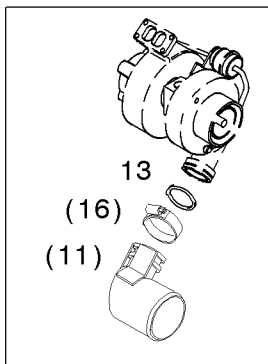

Ladeluftleitung  
Charge air pipe  
Tubulure d'air de suralimentation  
Tuberia de aire de sobrealimentación

Referenznr.:

0127-**(22)** 0510 2636

Ladeluftleitung  
Charge air pipe  
Tubulure d'air de suralimentation  
Tuberia de aire de sobrealimentación