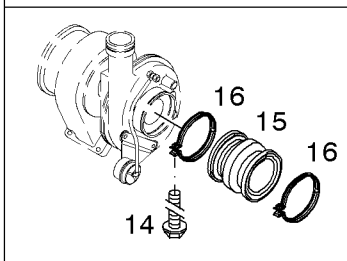

Ladeluftleitung  
Charge air pipe  
Tubulure d'air de suralimentation  
Tuberia de aire de sobrealimentación

Referenznr.:

0127-**(22)** 0510 2636

Ladeluftleitung  
Charge air pipe  
Tubulure d'air de suralimentation  
Tuberia de aire de sobrealimentación