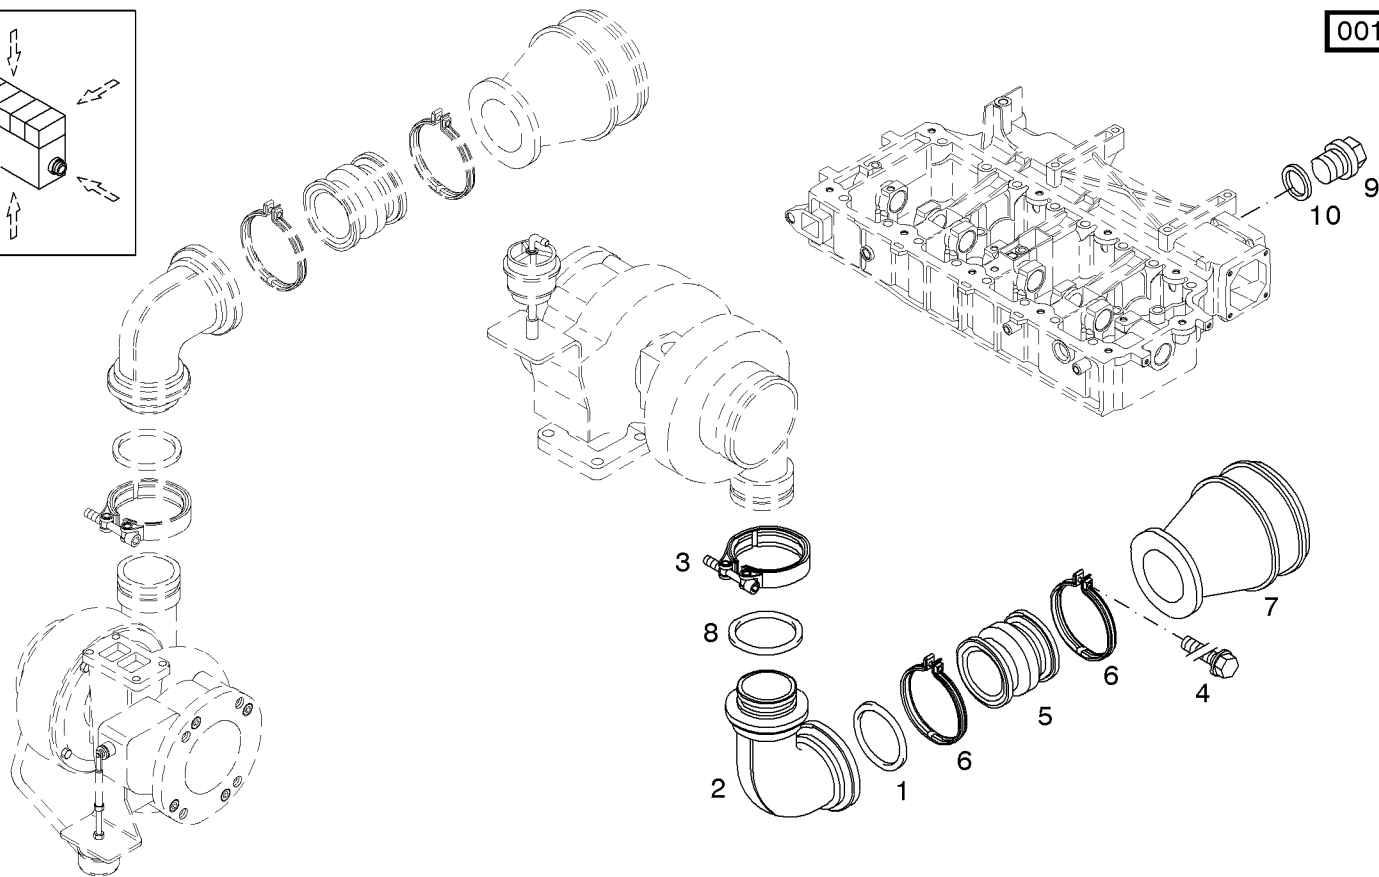

Ladeluftleitung  
Charge air pipe  
Tubulure d'air de suralimentation  
Tuberia de aire de sobrealimentación

Referenznr.:

0128-**22**- 0510 2579

001 ©

Ladeluftleitung  
Charge air pipe  
Tubulure d'air de suralimentation  
Tubería de aire de sobrealimentación