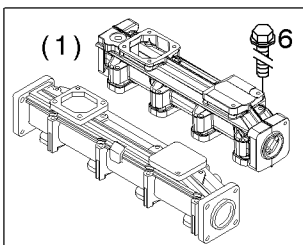

Ladeluftleitung
Charge air pipe
Tubulure d'air de suralimentation
Tuberia de aire de sobrealimentación

Referenznr.:

0128-22-0510 2436

004 ©

Kombi-Luftfilter
Air cleaner
Filtre à air combiné
Filtro de aire combinados