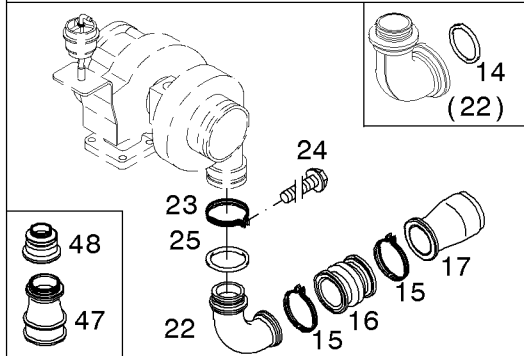

Ladeluftleitung
Charge air pipe
Tubulure d'air de suralimentation
Tuberia de aire de sobrealimentación

Referenznr.:

0128-22-0510 2436

004 ©

Kombi-Luftfilter
Air cleaner
Filtre à air combiné
Filtro de aire combinados