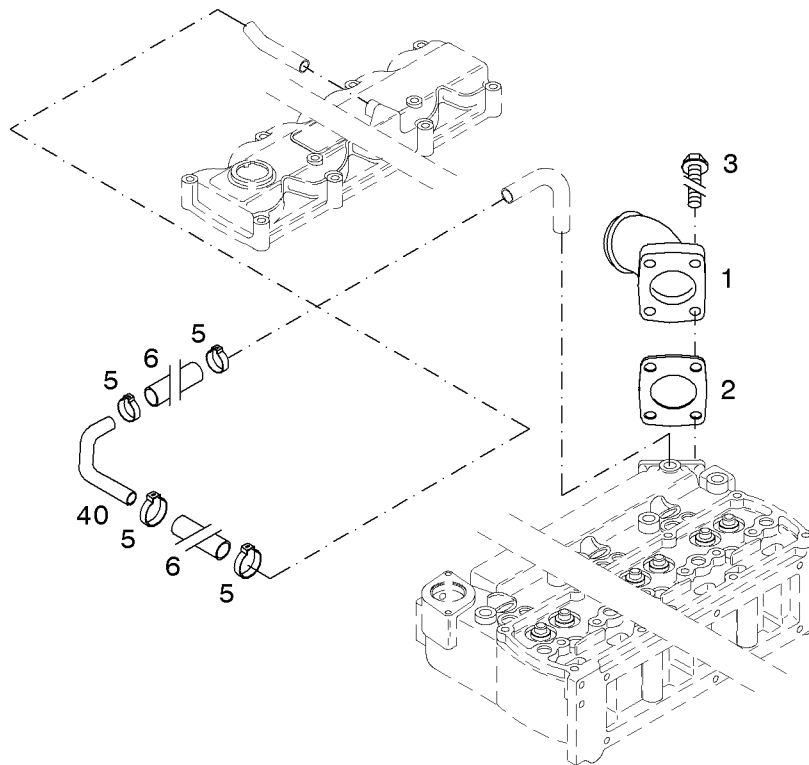

Luftansaugrohr
Intake manifold
Tube d'aspiration d'air
Tubo de aspiración de aire

Referenznr.:

0168-22-0510 2324

2008

002 ©

Luftansaugrohr
Intake manifold
Tube d'aspiration d'air
Tubo de aspiración de aire

Referenznr.:

0168-22-0510 2336

2009

Luftfilter
Air filter
Filtre à air
Filtro de aire

Referenznr.:

0168-**22**- 0510 2325

002 ©