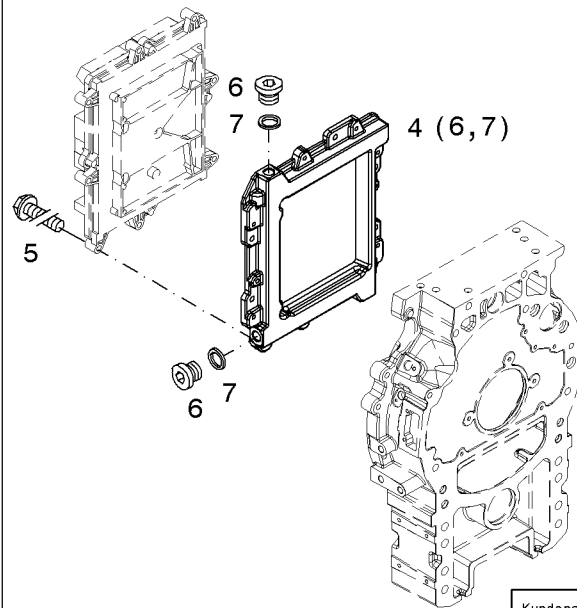

Steuergerät
Control unit
Distributeur
Aparato de mando

Referenznr.:

0127-**(27)** 0510 2638

001 ©

Kundenanschluss
Connection by customer
Connexion client
Conexion per cliente