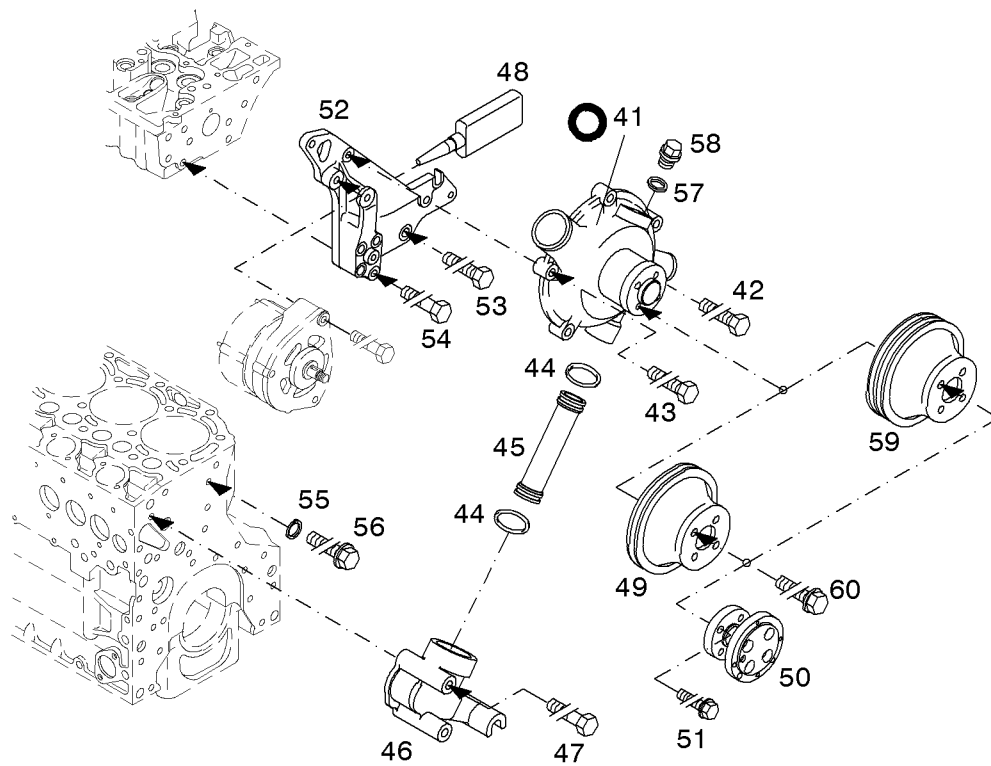

Wasserpumpe
Water pump
Pompe à eau
Bomba de agua

Referenznr.:

0130-**37**- 0510 1246

001 ©

Wasserpumpe
Water pump
Pompe à eau
Bomba de agua

Referenznr. :

0130-**37**- 0510 1371

002 ©