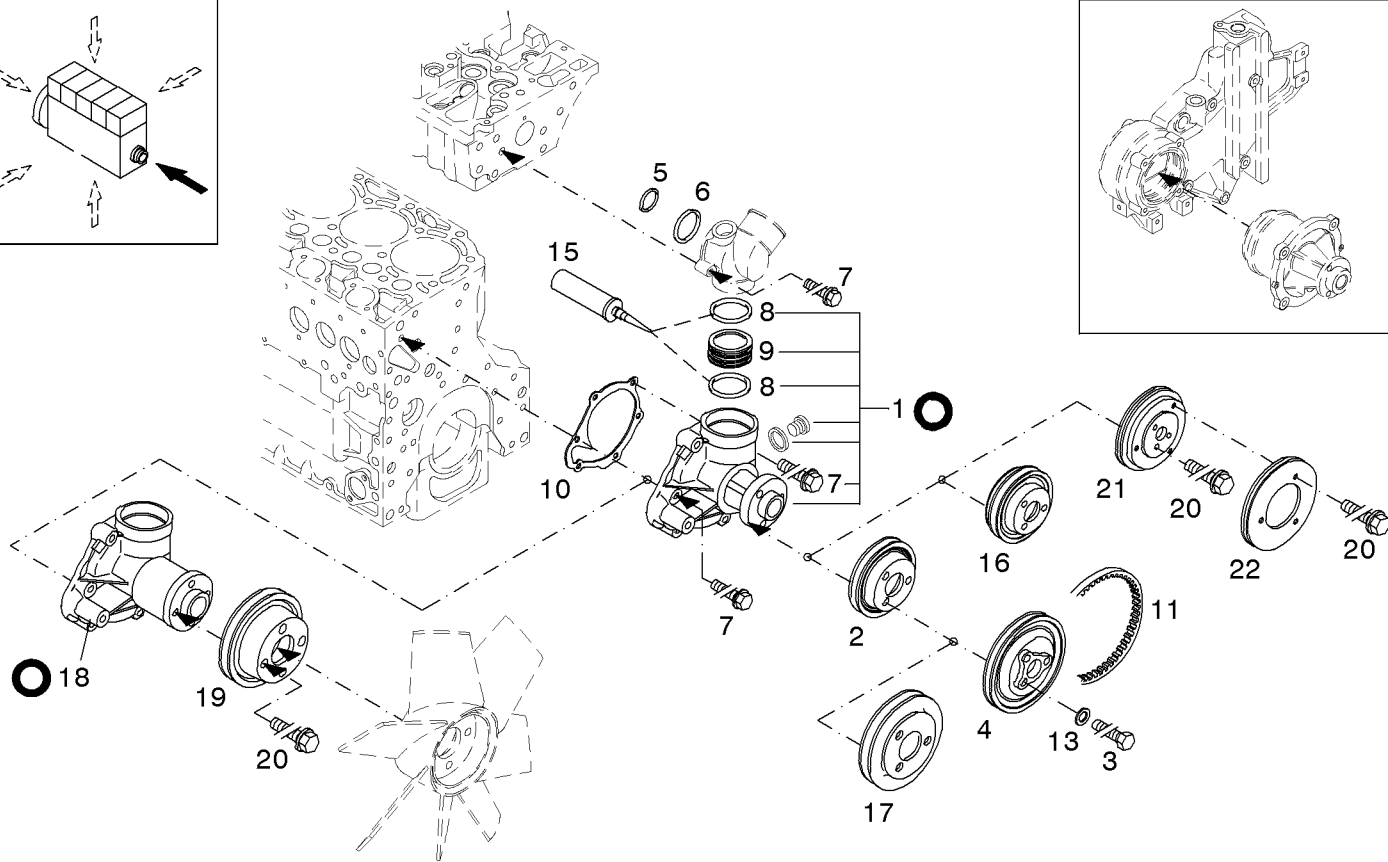

Wasserpumpe
Water pump
Pompe à eau
Bomba de agua

Referenznr.:

0130-**37**- 0510 1246

001 ©

Wasserpumpe
Water pump
Pompe à eau
Bomba de agua

Referenznr. :

0130-**37**- 0510 1371

002 ©