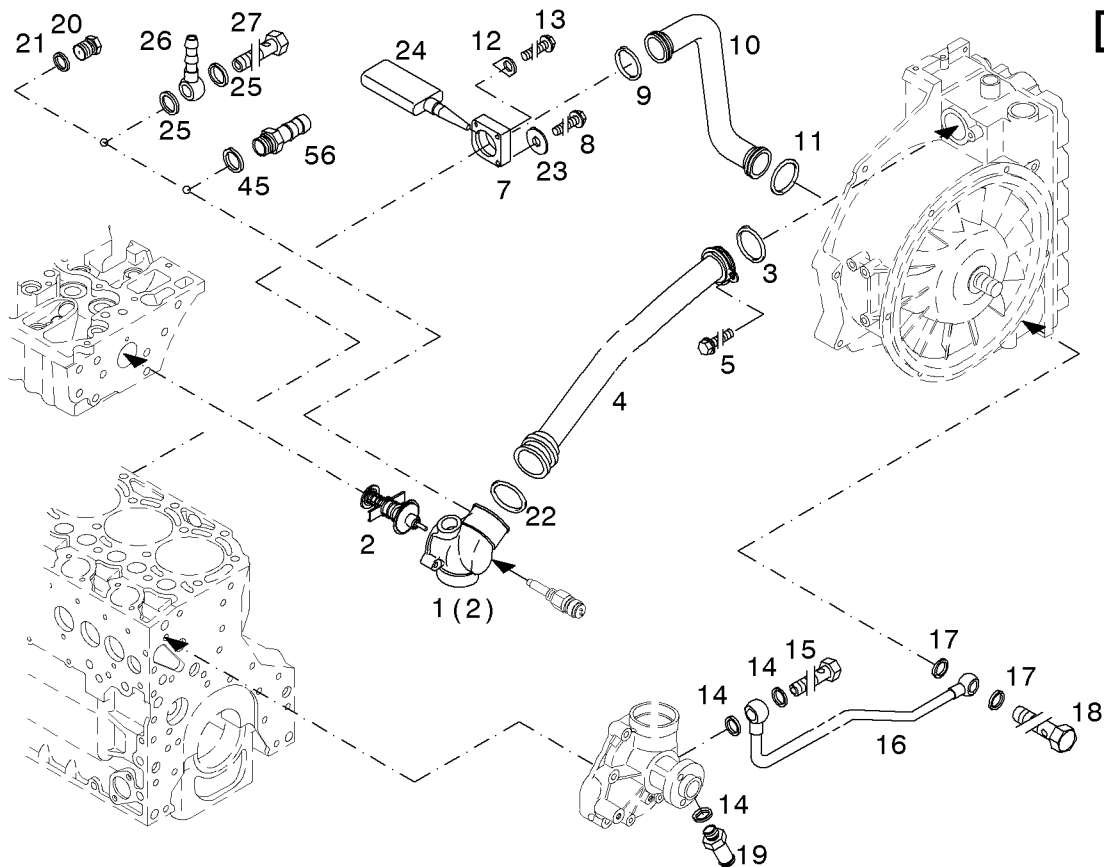

Kühlwasserleitung
Cooling water line
Conduite d'eau de refroidissement
Tuberia de agua refrigerante

Referenznr.:

0130-38-0510 1247

002 ©

Kühlwasserleitung
Cooling water line
Conduite d'eau de refroidissement
Tuberia de agua refrigerante

Referenznr.:

0130-38-0510 1248

Kühlwasserleitung
Cooling water line
Conduite d'eau de refroidissement
Tuberia de agua refrigerante

Referenznr.:

0130-38-0510 1372

Kühlwasserleitung
Cooling water line
Conduite d'eau de refroidissement
Tuberia de agua refrigerante