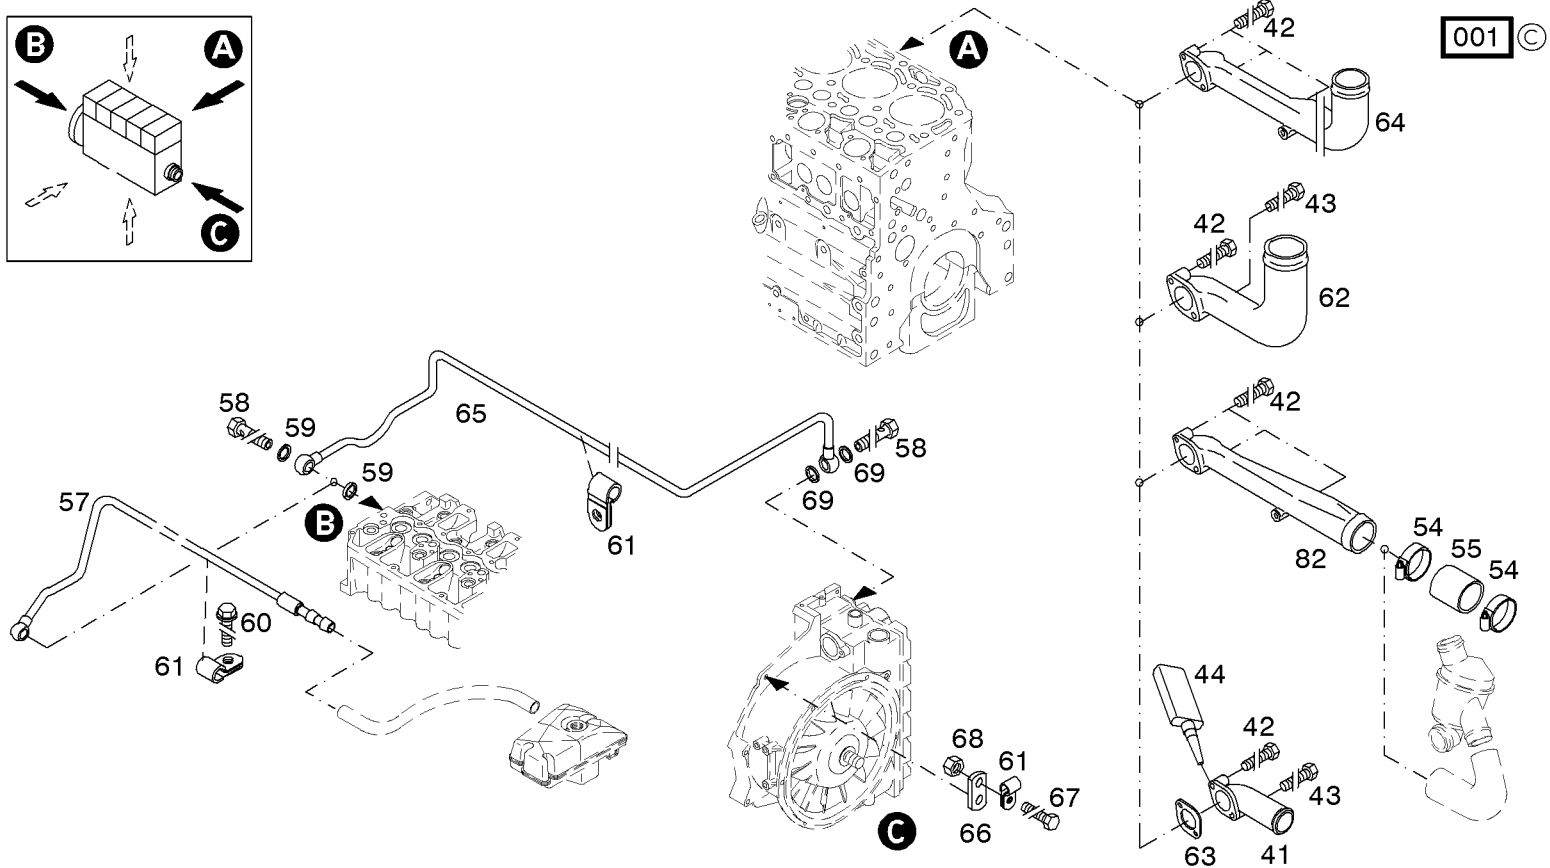

Kühlwasserleitung
Cooling water line
Conduite d'eau de refroidissement
Tuberia de agua refrigerante

Referenznr.:

0130-38-0510 1247

002 ©

Kühlwasserleitung
Cooling water line
Conduite d'eau de refroidissement
Tuberia de agua refrigerante

Referenznr.:

0130-38-0510 1248

Kühlwasserleitung
Cooling water line
Conduite d'eau de refroidissement
Tuberia de agua refrigerante

Referenznr.:

0130-38-0510 1372

Kühlwasserleitung
Cooling water line
Conduite d'eau de refroidissement
Tuberia de agua refrigerante