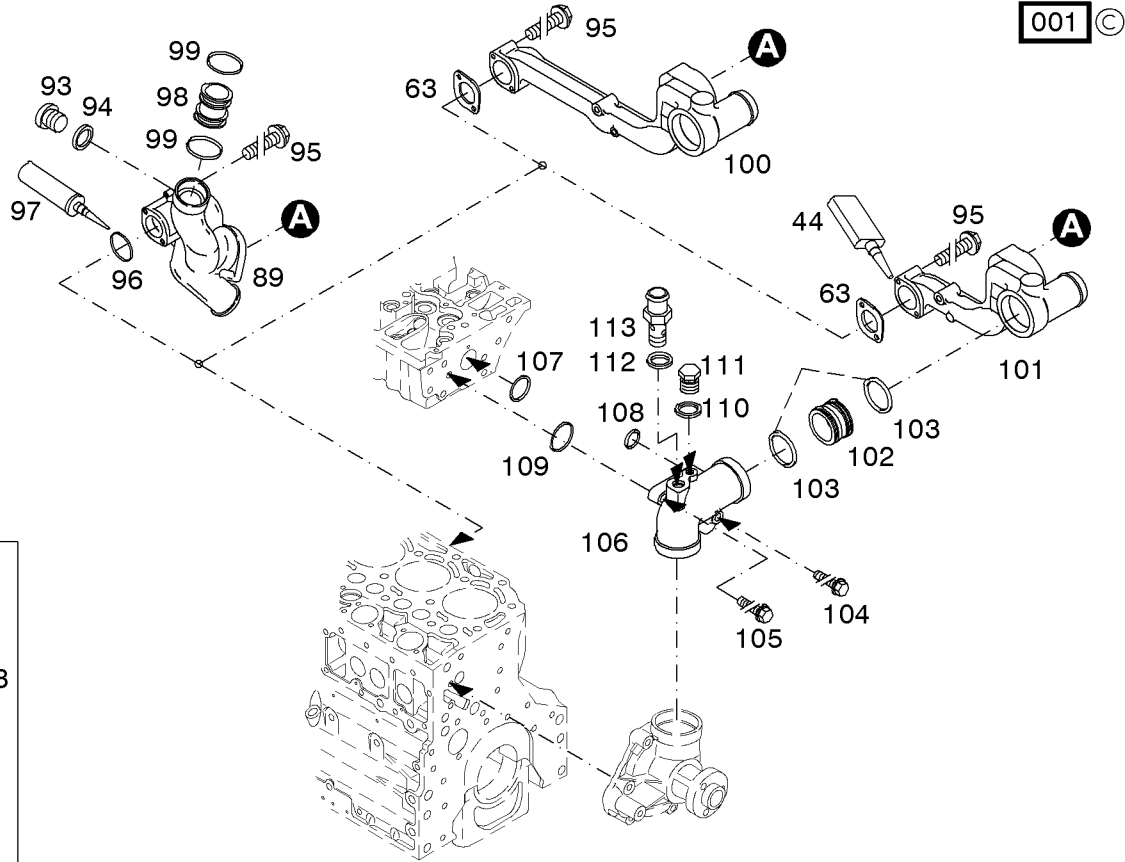

Kühlwasserleitung
Cooling water line
Conduite d'eau de refroidissement
Tuberia de agua refrigerante

Referenznr.:

0130-38-0510 1247

002 ©

Kühlwasserleitung
Cooling water line
Conduite d'eau de refroidissement
Tuberia de agua refrigerante

Referenznr.:

0130-38-0510 1248

Kühlwasserleitung
Cooling water line
Conduite d'eau de refroidissement
Tuberia de agua refrigerante

Referenznr.:

0130-38-0510 1372

Kühlwasserleitung
Cooling water line
Conduite d'eau de refroidissement
Tuberia de agua refrigerante