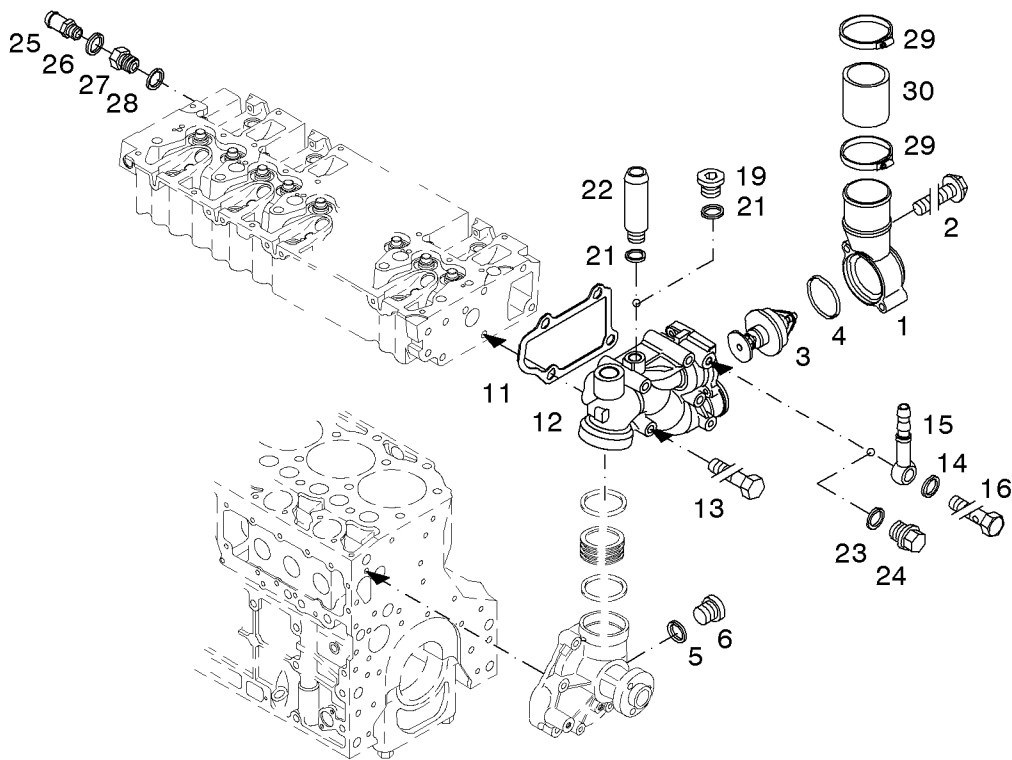

Kühlwasserleitung
Cooling water line
Conduite d'eau de refroidissement
Tuberia de agua refrigerante

Referenznr.:

0128-38-0510 2443

002 ©

Kühlmittleitung
Coolant pipe
Conduite
Tuberia de medio refrigerante