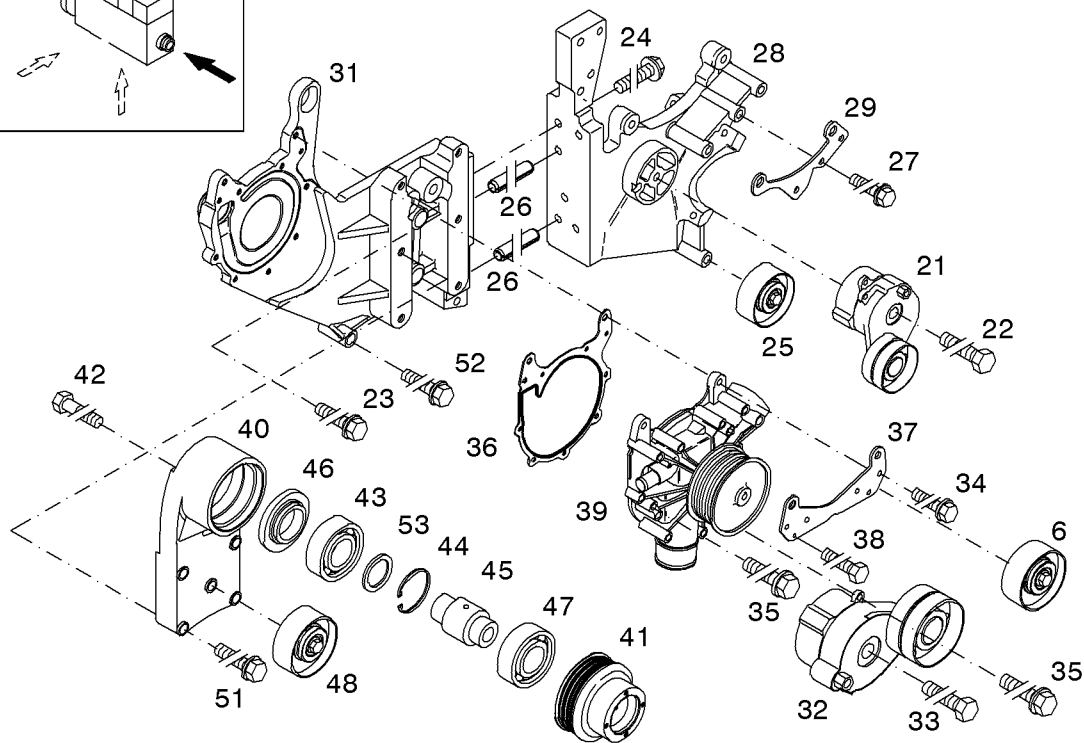

Lüfterkonsole
Fan bracket
Console ventilat
Consola ventilador

Referenznr.:

0127-**39**- 0510 2645

001 ©

Trägerplatte
Support plate
Plaque d'appui
Placa soporte

Referenznr.:

0127-**(39)**- 0510 2646

001 ©

Lüfter
Fan
Ventilateur
Ventilador

Referenznr.:

0127-**39**- 0510 2674

000 ©