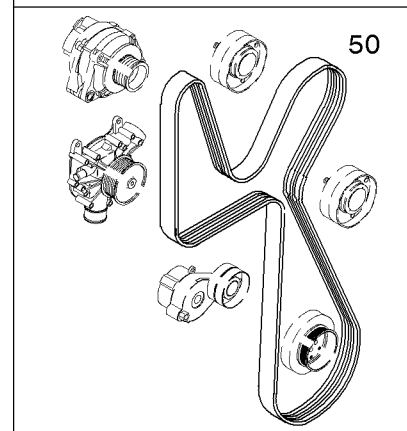

Lüfterkonsole
Fan bracket
Console ventilat
Consola ventilador

Referenznr.:

0127-**39**- 0510 2645

001 ©

Trägerplatte
Support plate
Plaque d'appui
Placa soporte

Referenznr.:

0127-**(39)**- 0510 2646

001 ©

Lüfter
Fan
Ventilateur
Ventilador

Referenznr.:

0127-**39**- 0510 2674

000 ©