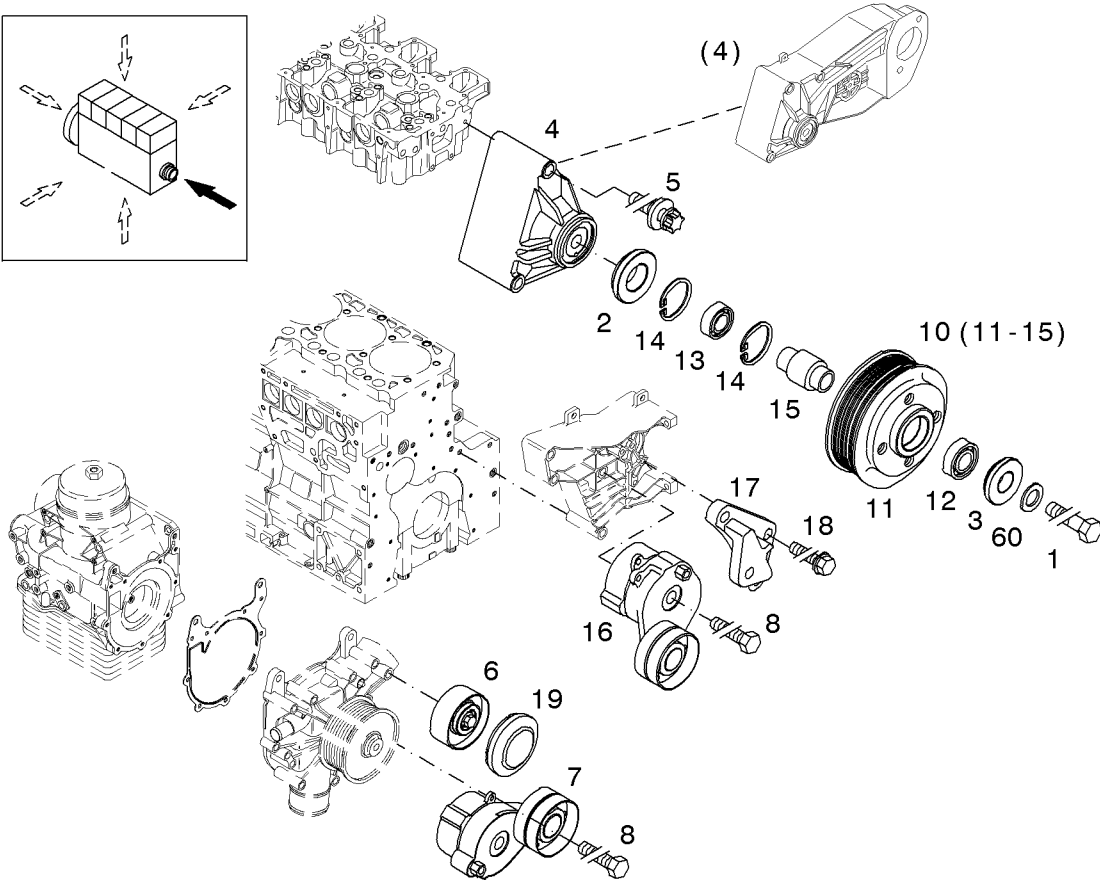

Lüfterkonsole
Fan bracket
Console ventilat
Consola ventilador

Referenznr.:

0127-**39**- 0510 2645

001 ©

Trägerplatte
Support plate
Plaque d'appui
Placa soporte

Referenznr.:

0127-**(39)**- 0510 2646

001 ©

Lüfter
Fan
Ventilateur
Ventilador

Referenznr.:

0127-**39**- 0510 2674

000 ©