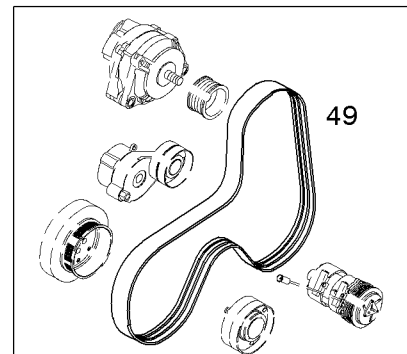

Lüfterkonsole
Fan bracket
Console ventilat
Consola ventilador

Referenznr.:

0127-**39**- 0510 2645

001 ©

Trägerplatte
Support plate
Plaque d'appui
Placa soporte

Referenznr.:

0127-**(39)**- 0510 2646

001 ©