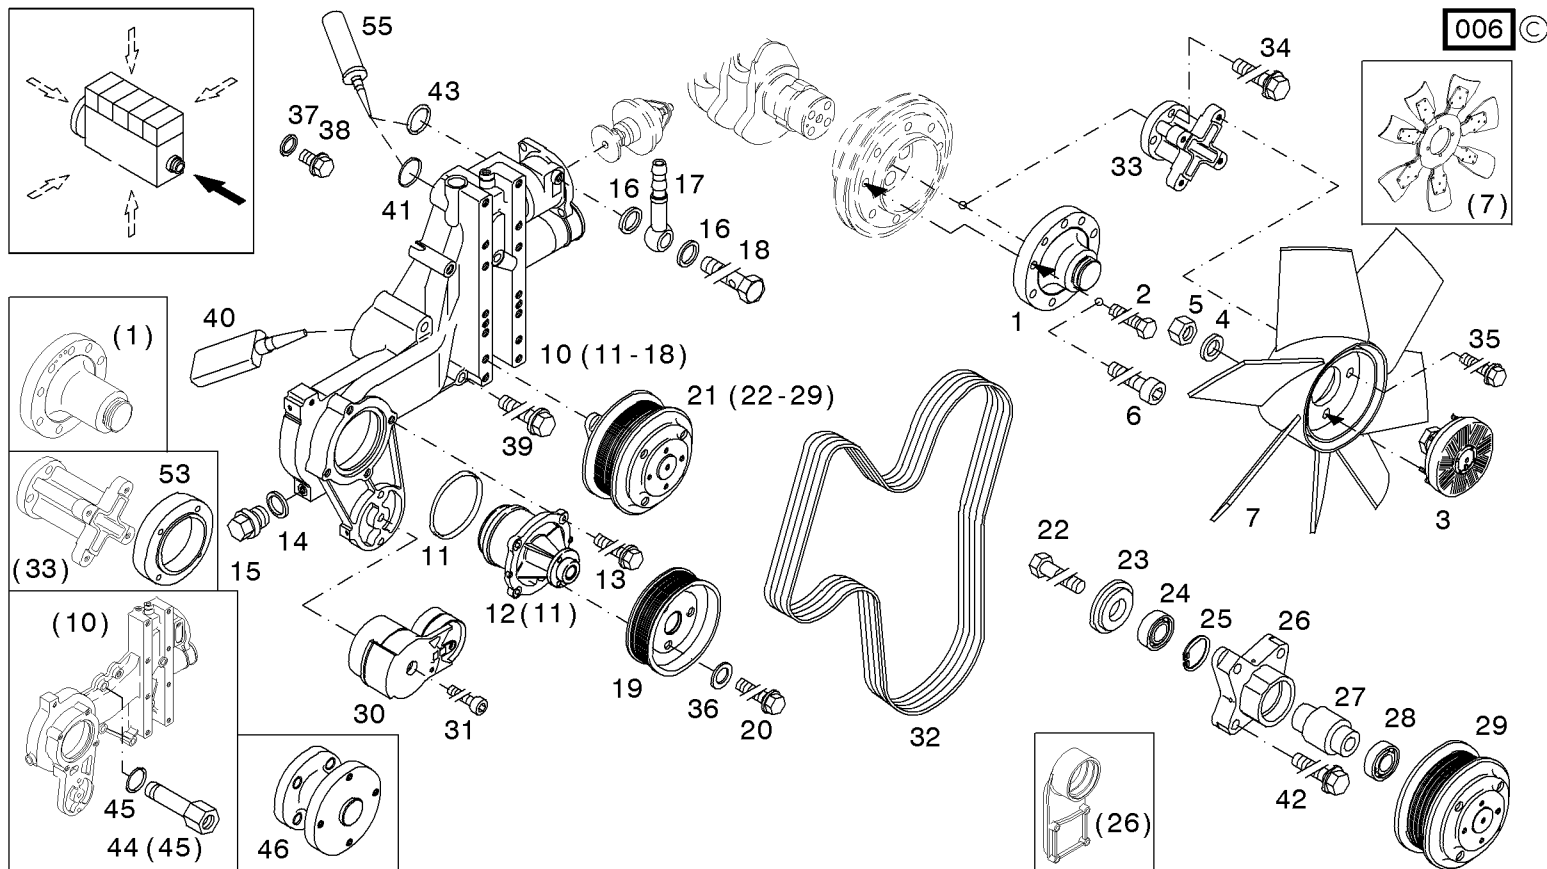

Lüfterkonsole  
Fan bracket  
Console ventilat  
Consola ventilador

Referenznr.:

0128-**39**- 0510 2444

Lüfterlagerung  
Fan support  
Support de ventilateur  
Apoyo de ventilador

Referenznr.:

0128-**39**- 0510 2462