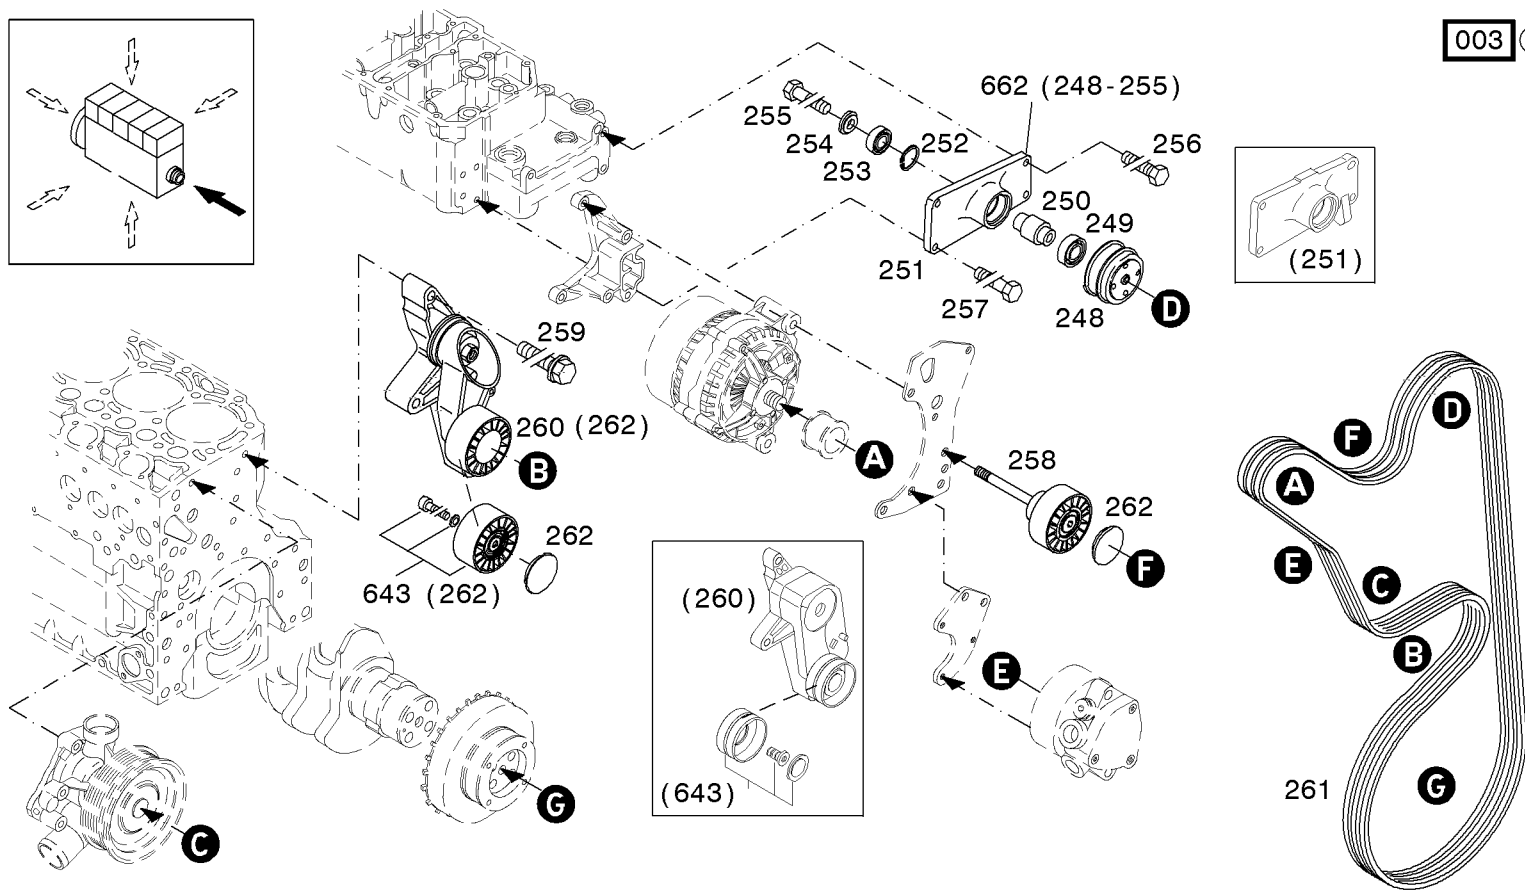

Keilrippenriemen
V-ribbed belt
Courroite trapezoid ailettes
Correa trapecial aletas

Referenznr.:

0128-39-0510 1689

003 ©

Keilrippenriemen
V-ribbed belt
Courroie trapezoid ailettes
Correa trapecial aletas

Referenznr.:

0128-**39**- 0510 1716

Keilrippenriemen
V-ribbed belt
Courroite trapezoid ailettes
Correa trapecial aletas

Referenznr.:

0128-**39**- 0510 1952

001 ©