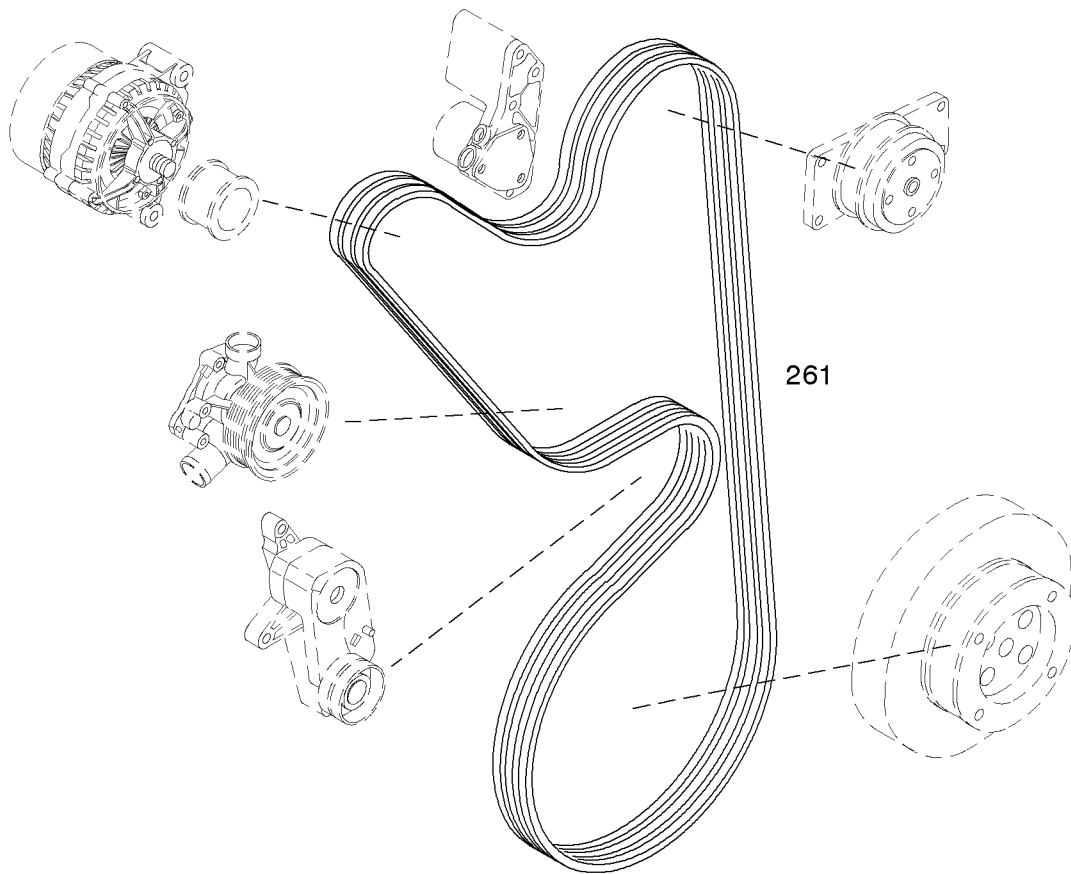

Keilrippenriemen
V-ribbed belt
Courroite trapezoid ailettes
Correa trapecial aletas

Referenznr.:

0128-39-0510 1689

003 ©

Keilrippenriemen
V-ribbed belt
Courroie trapezoid ailettes
Correa trapecial aletas

Referenznr.:

0128-**39**- 0510 1716

Keilrippenriemen
V-ribbed belt
Courroite trapezoid ailettes
Correa trapecial aletas

Referenznr.:

0128-**39**- 0510 1952

001 ©