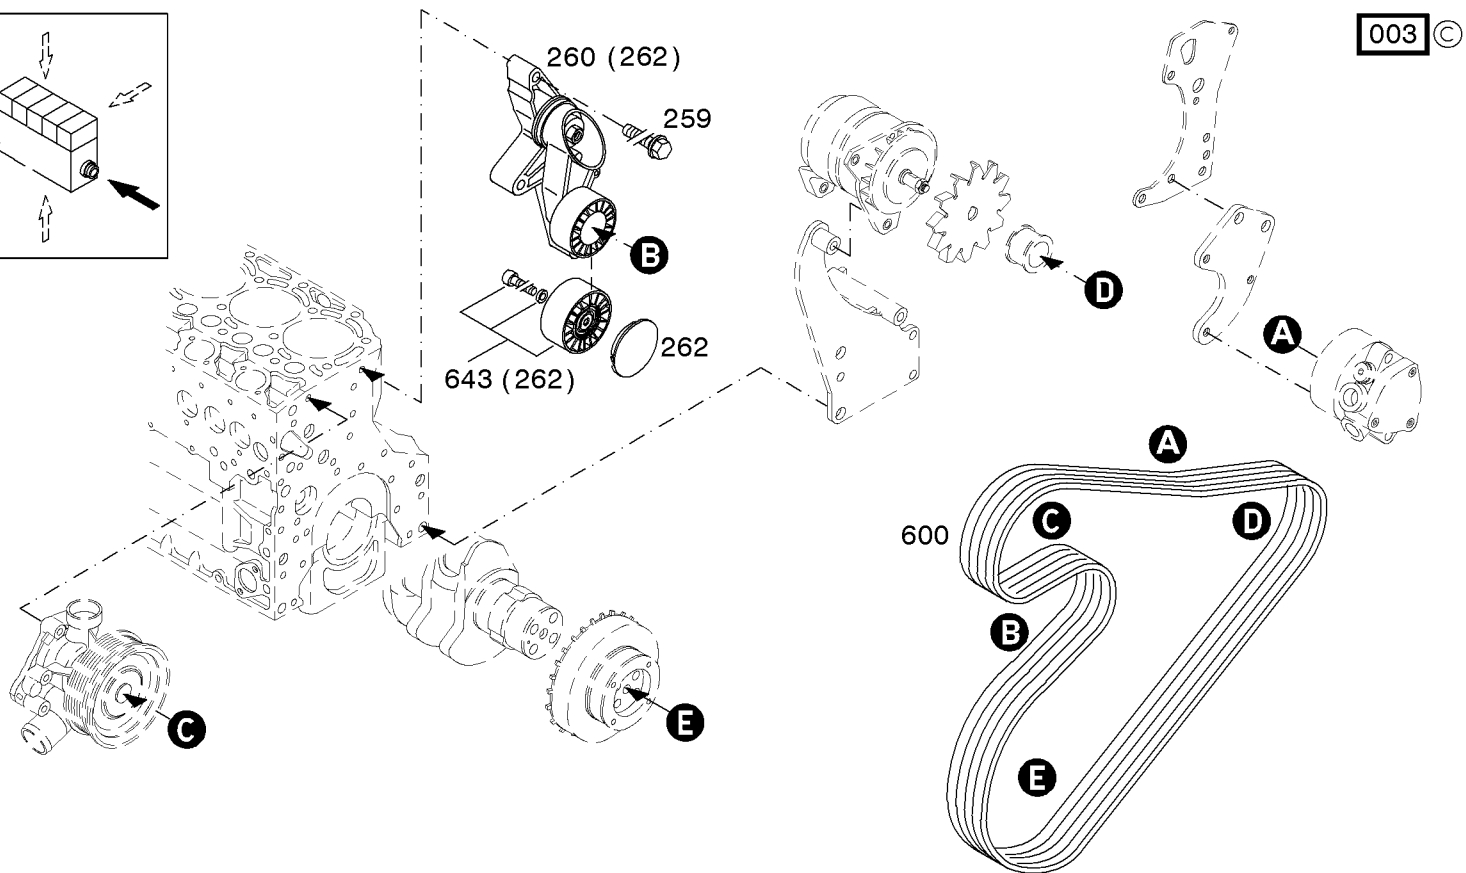

Keilrippenriemen
V-ribbed belt
Courroite trapezoid ailettes
Correa trapecial aletas

Referenznr.:

0128-39-0510 1689

003 ©

Keilrippenriemen
V-ribbed belt
Courroie trapezoid ailettes
Correa trapecial aletas

Referenznr.:

0128-**39**- 0510 1716

Keilrippenriemen
V-ribbed belt
Courroite trapezoid ailettes
Correa trapecial aletas

Referenznr.:

0128-**39**- 0510 1952

001 ©