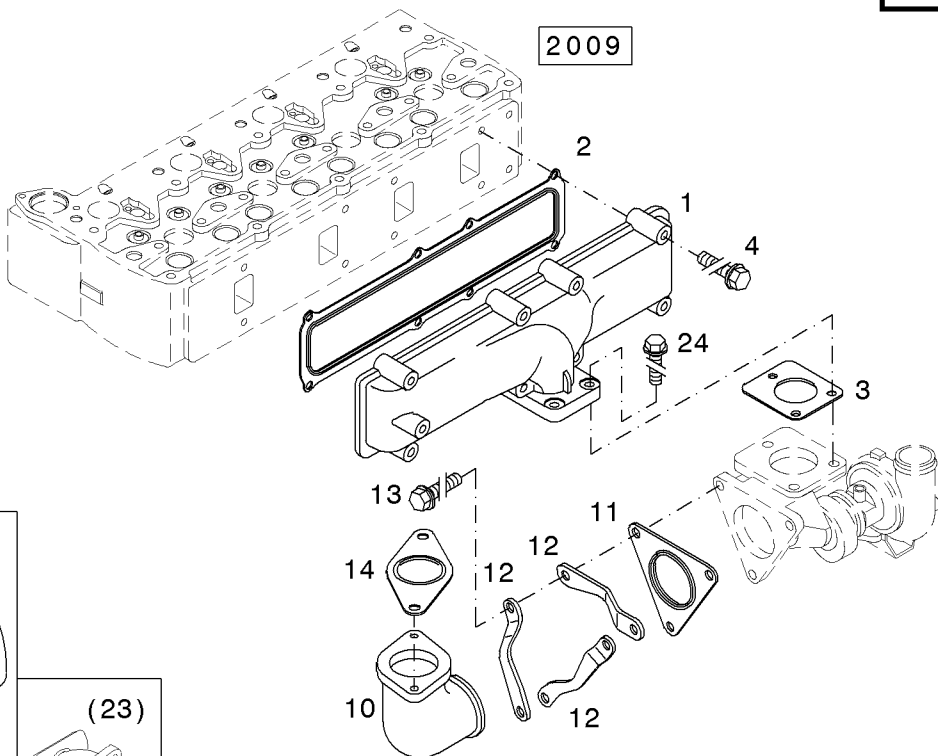

Abgasleitung  
Exhaust pipe  
Tubulure d'echappement  
Tuberia de escape

Referenznr.:

0168-41-0510 2320

002 ©

Abgasleitung  
Exhaust pipe  
Tubulure d'echappement  
Tuberia de escape

Referenznr.:

0168-41-0510 2338