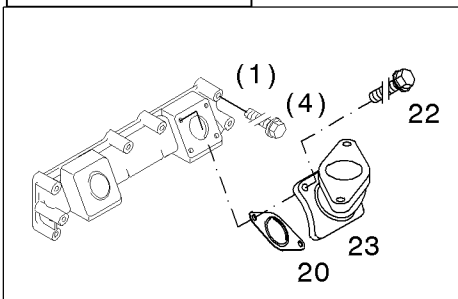

Abgasleitung  
Exhaust pipe  
Tubulure d'echappement  
Tuberia de escape

Referenznr.:

0168-41-0510 2320

002 ©

Abgasleitung  
Exhaust pipe  
Tubulure d'echappement  
Tuberia de escape

Referenznr.:

0168-41-0510 2338