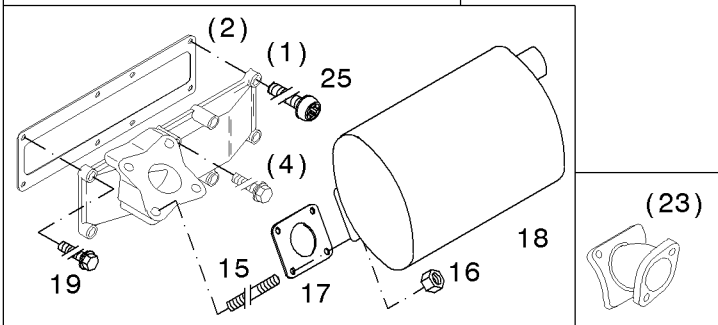

Abgasleitung  
Exhaust pipe  
Tubulure d'echappement  
Tuberia de escape

Referenznr.:

0168-41-0510 2320

002 ©

Abgasleitung  
Exhaust pipe  
Tubulure d'echappement  
Tuberia de escape

Referenznr.:

0168-41-0510 2338