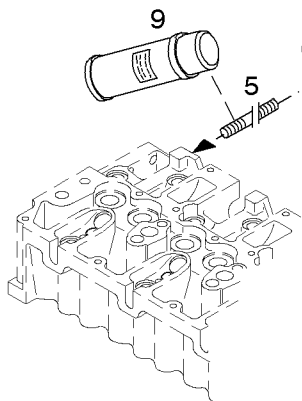

Auspuffrohr
Exhaust pipe
Tuyau d'echappement
Tubo de escape

Referenznr.:

0130-41-0510 1254

Auspuffrohr
Exhaust pipe
Tuyau d'echappement
Tubo de escape

Referenznr.:

0130-41-0510 1466

001 ©

Auspuffrohr
Exhaust pipe
Tuyau d'echappement
Tubo de escape

Referenznr.:

0130-**41**- 0510 1375

001 ©

Auspuffrohr
Exhaust pipe
Tuyau d'echappement
Tubo de escape

Referenznr.:

0130-41-0510 1376

001 ©