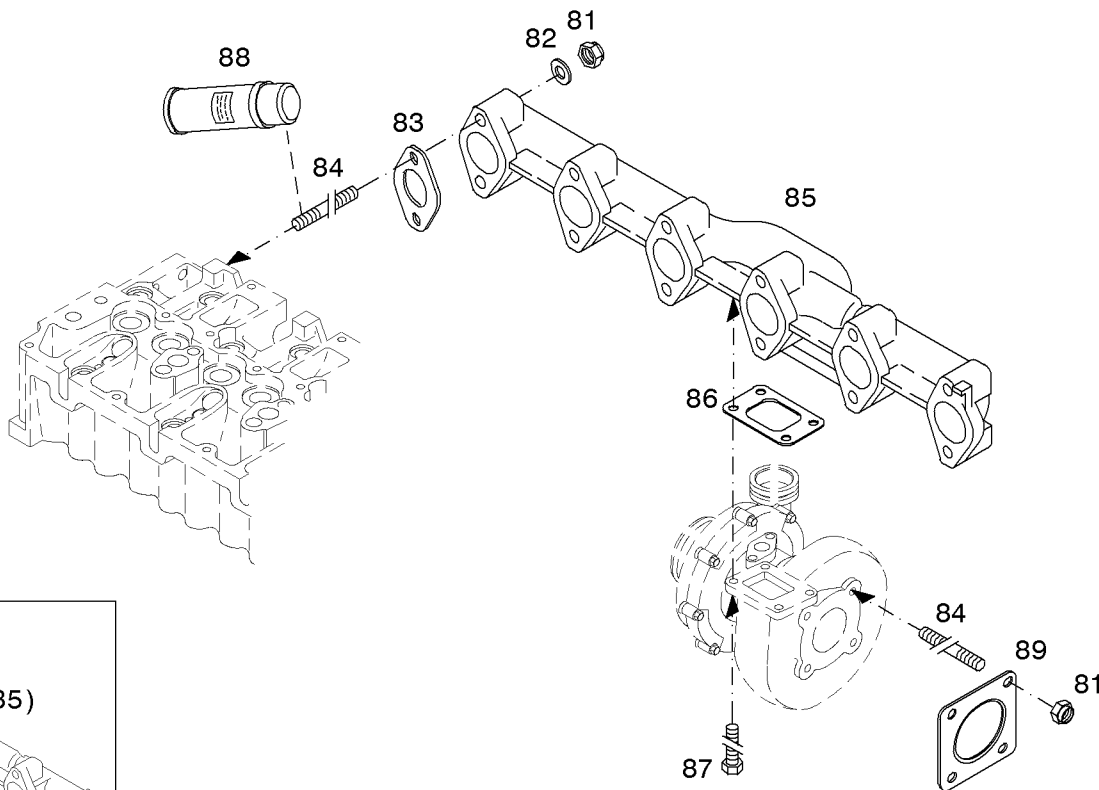

Auspuffrohr
Exhaust pipe
Tuyau d'echappement
Tubo de escape

Referenznr.:

0130-41-0510 1254

Auspuffrohr
Exhaust pipe
Tuyau d'echappement
Tubo de escape

Referenznr.:

0130-41-0510 1466

001 ©

Auspuffrohr
Exhaust pipe
Tuyau d'echappement
Tubo de escape

Referenznr.:

0130-**41**- 0510 1375

001 ©

Auspuffrohr
Exhaust pipe
Tuyau d'echappement
Tubo de escape

Referenznr.:

0130-41-0510 1376

001 ©