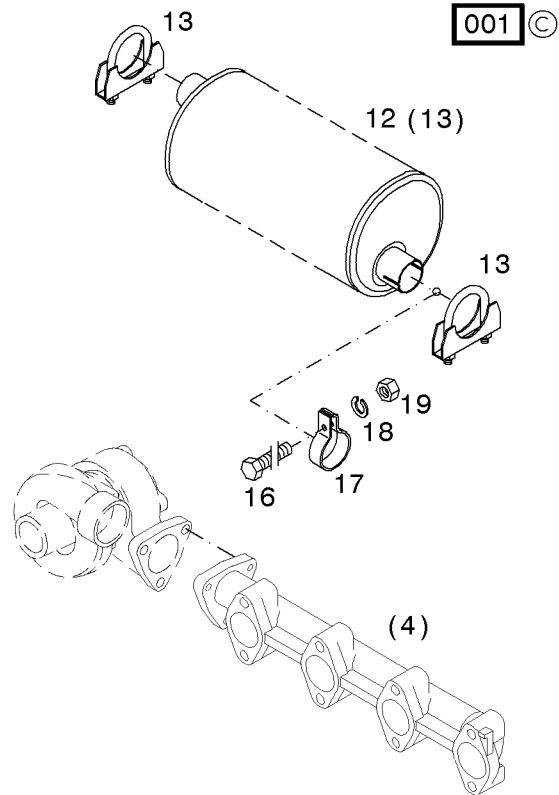

Auspuffrohr
Exhaust pipe
Tuyau d'echappement
Tubo de escape

Referenznr.:

0130-41-0510 1254

Auspuffrohr
Exhaust pipe
Tuyau d'echappement
Tubo de escape

Referenznr.:

0130-41-0510 1466

001 ©

Auspuffrohr
Exhaust pipe
Tuyau d'echappement
Tubo de escape

Referenznr.:

0130-**41**- 0510 1375

001 ©

Auspuffrohr
Exhaust pipe
Tuyau d'echappement
Tubo de escape

Referenznr.:

0130-41-0510 1376

001 ©