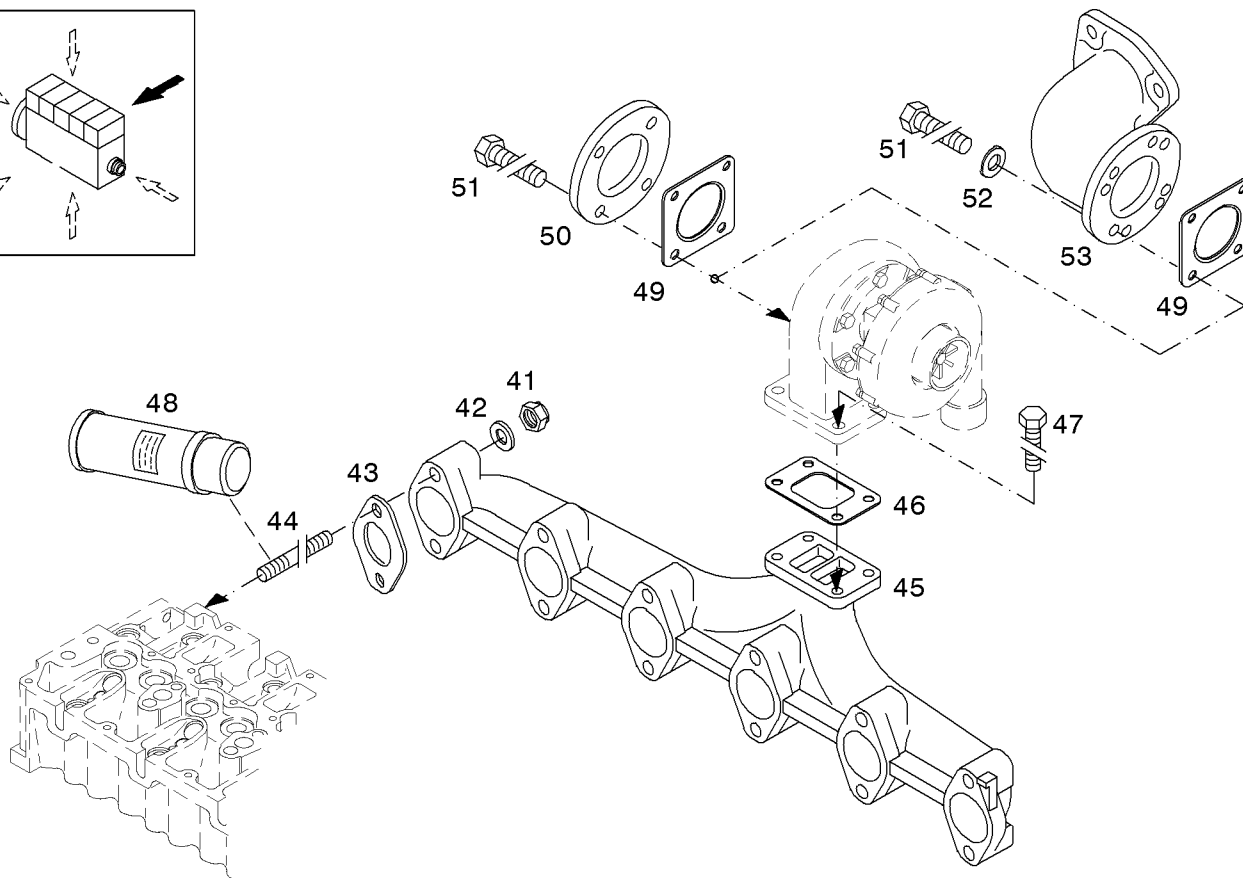

Auspuffrohr
Exhaust pipe
Tuyau d'echappement
Tubo de escape

Referenznr.:

0130-41-0510 1254

Auspuffrohr
Exhaust pipe
Tuyau d'echappement
Tubo de escape

Referenznr.:

0130-41-0510 1466

001 ©

Auspuffrohr
Exhaust pipe
Tuyau d'echappement
Tubo de escape

Referenznr.:

0130-**41**- 0510 1375

001 ©

Auspuffrohr
Exhaust pipe
Tuyau d'echappement
Tubo de escape

Referenznr.:

0130-41-0510 1376

001 ©