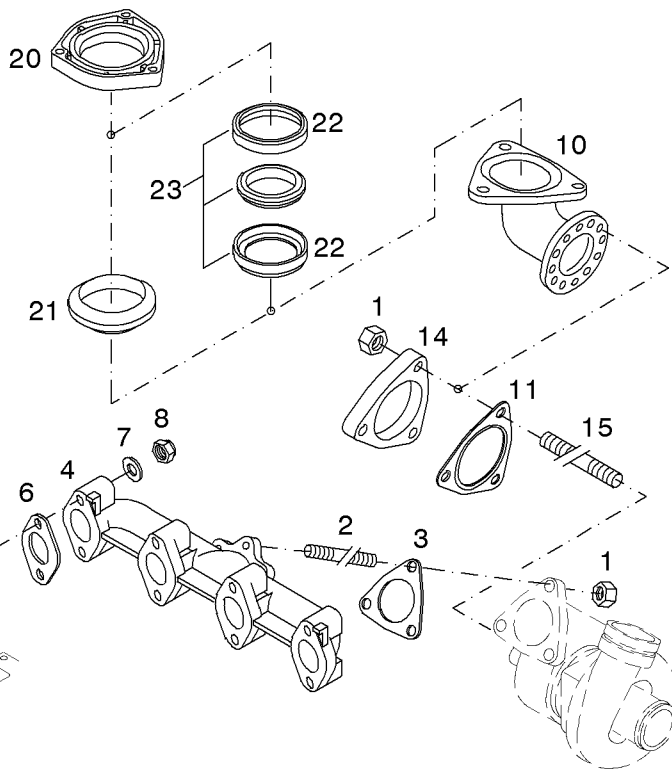

Auspuffrohr
Exhaust pipe
Tuyau d'echappement
Tubo de escape

Referenznr.:

0130-41-0510 1254

Auspuffrohr
Exhaust pipe
Tuyau d'echappement
Tubo de escape

Referenznr.:

0130-41-0510 1466

001 ©

Auspuffrohr
Exhaust pipe
Tuyau d'echappement
Tubo de escape

Referenznr.:

0130-**41**- 0510 1375

001 ©

Auspuffrohr
Exhaust pipe
Tuyau d'echappement
Tubo de escape

Referenznr.:

0130-41-0510 1376

001 ©