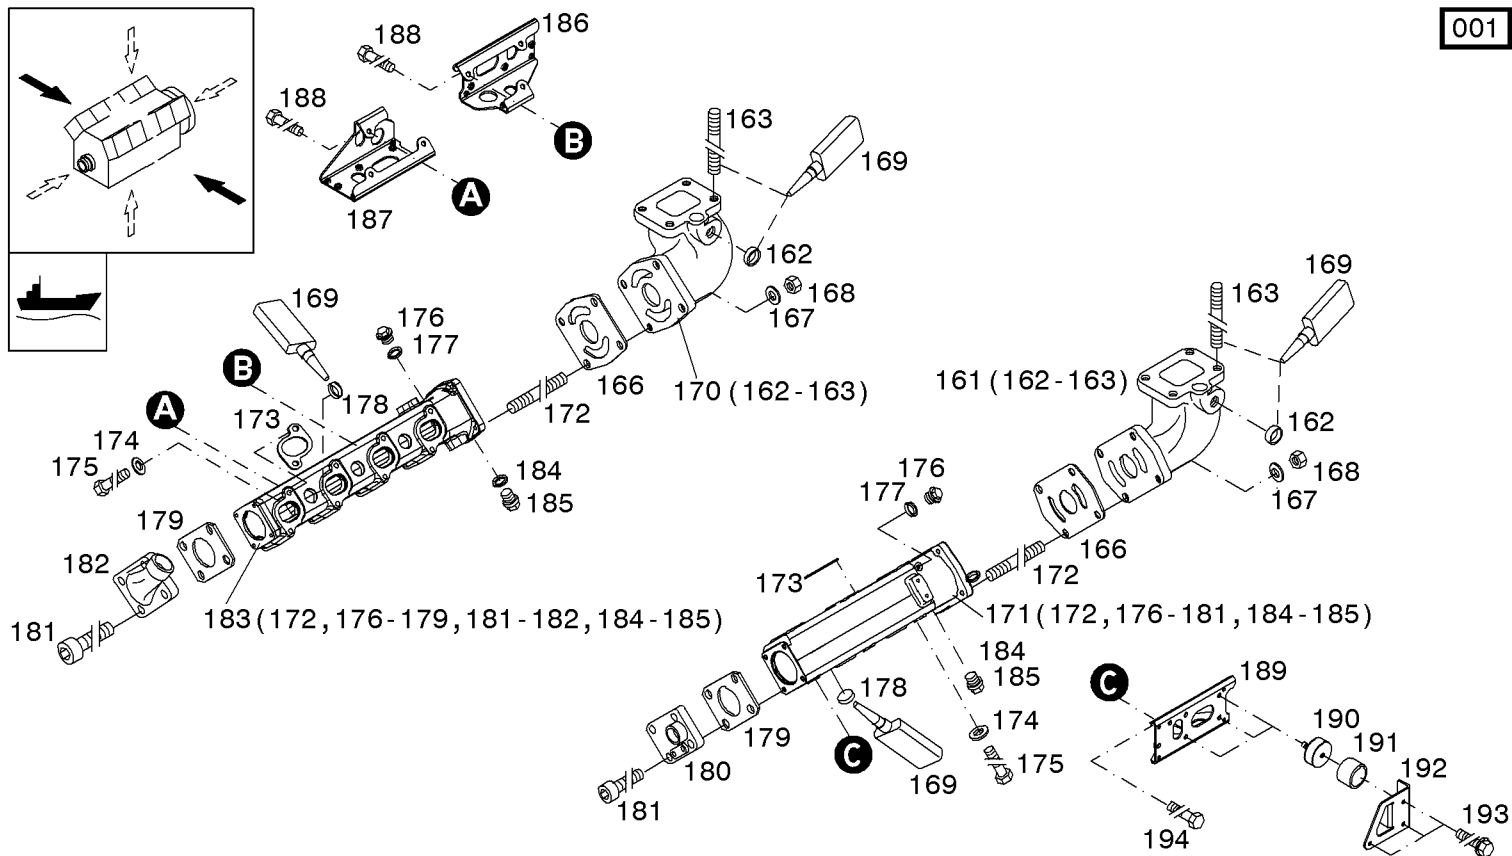

Abgassammelrohr
Exhaust manifold
Collecteur d'échappement
Colector de escape

Referenznr.:

0165-41-0510 2520

Auspuffrohr
Exhaust pipe
Tuyau d'echappement
Tubo de escape

Referenznr.:

0165-**41**- 0510 2521

Abgassammelrohr
Exhaust manifold
Collecteur d'échappement
Colector de escape

Referenznr.:

0165-41-0510 2801

001 ©

Abgassammelrohr
Exhaust manifold
Collecteur d'échappement
Colector de escape

Referenznr.:

0165-41-0510 2802

001 ©

Abgassammelrohr
Exhaust manifold
Collecteur d'échappement
Colector de escape