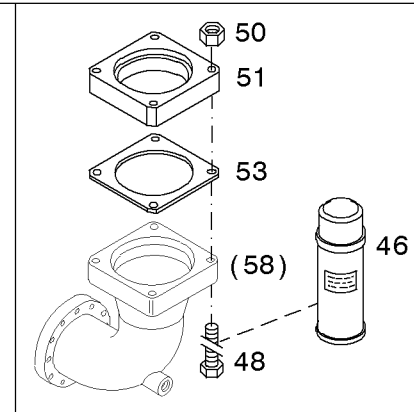

Abgassammelrohr
Exhaust manifold
Collecteur d'échappement
Colector de escape

Referenznr.:

0165-41-0510 2520

Auspuffrohr
Exhaust pipe
Tuyau d'echappement
Tubo de escape

Referenznr.:

0165-**41**- 0510 2521

Abgassammelrohr
Exhaust manifold
Collecteur d'échappement
Colector de escape

Referenznr.:

0165-41-0510 2801

001 ©

Abgassammelrohr
Exhaust manifold
Collecteur d'échappement
Colector de escape

Referenznr.:

0165-41-0510 2802

001 ©

Abgassammelrohr
Exhaust manifold
Collecteur d'échappement
Colector de escape