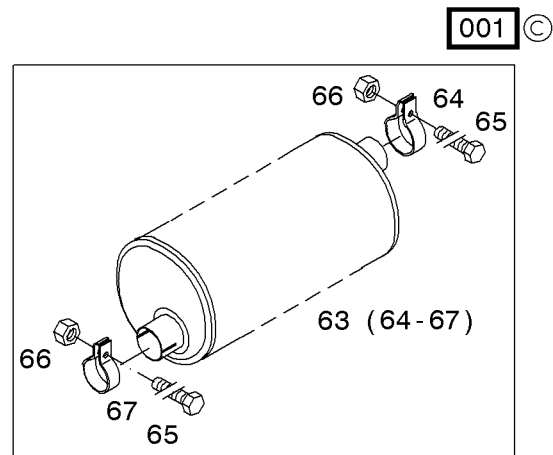

Abgassammelrohr
Exhaust manifold
Collecteur d'échappement
Colector de escape

Referenznr.:

0165-41-0510 2520

Auspuffrohr
Exhaust pipe
Tuyau d'echappement
Tubo de escape

Referenznr.:

0165-**41**- 0510 2521

Abgassammelrohr
Exhaust manifold
Collecteur d'échappement
Colector de escape

Referenznr.:

0165-41-0510 2801

001 ©

Abgassammelrohr
Exhaust manifold
Collecteur d'échappement
Colector de escape

Referenznr.:

0165-41-0510 2802

001 ©

Abgassammelrohr
Exhaust manifold
Collecteur d'échappement
Colector de escape