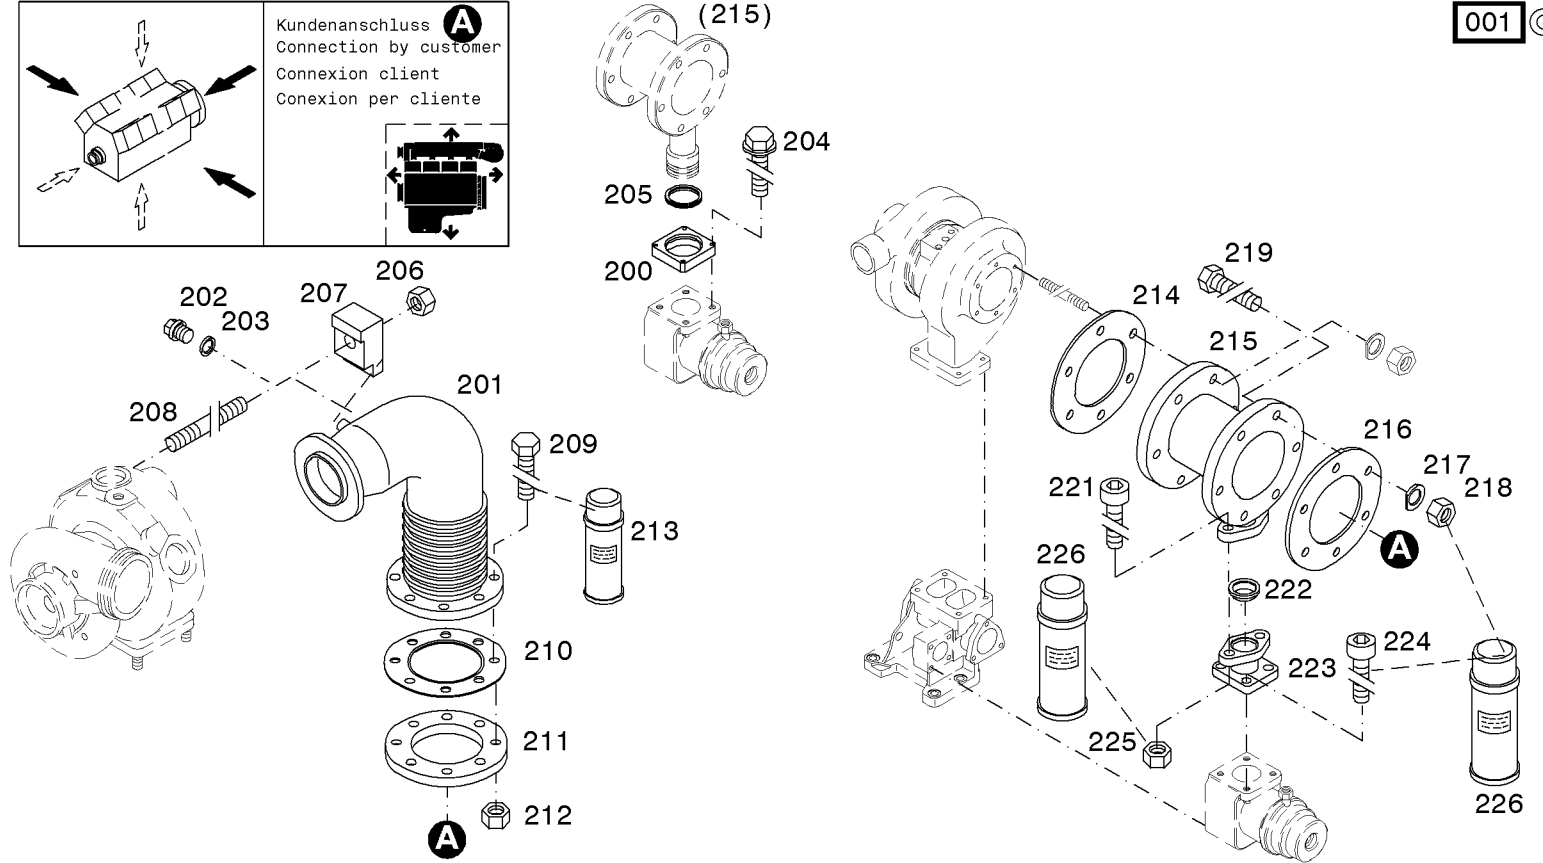

Abgassammelrohr
Exhaust manifold
Collecteur d'échappement
Colector de escape

Referenznr.:

0165-41-0510 2803

001 ©