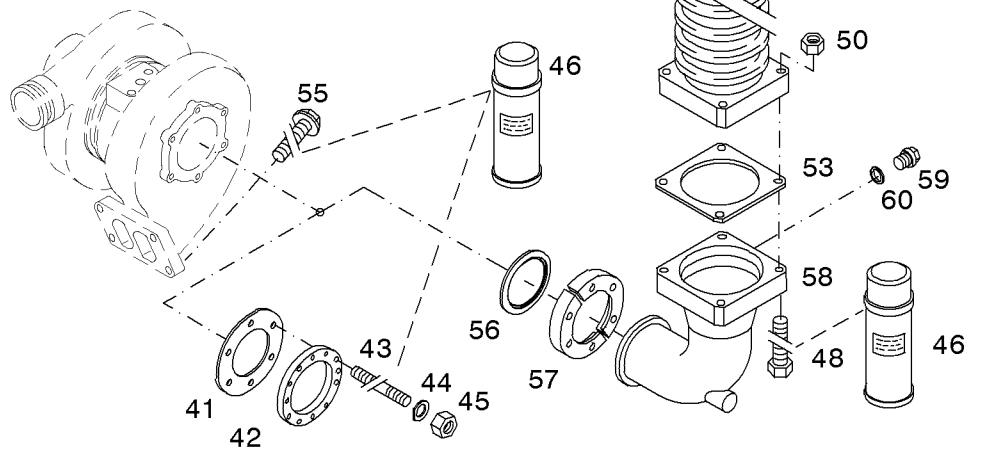

Abgassammelrohr
Exhaust manifold
Collecteur d'échappement
Colector de escape

Referenznr.:

0165-41-0510 2520

Auspuffrohr
Exhaust pipe
Tuyau d'echappement
Tubo de escape

Referenznr.:

0165-**41**- 0510 2521

Abgassammelrohr
Exhaust manifold
Collecteur d'échappement
Colector de escape

Referenznr.:

0165-41-0510 2801

001 ©

Abgassammelrohr
Exhaust manifold
Collecteur d'échappement
Colector de escape

Referenznr.:

0165-41-0510 2802

001 ©

Abgassammelrohr
Exhaust manifold
Collecteur d'échappement
Colector de escape