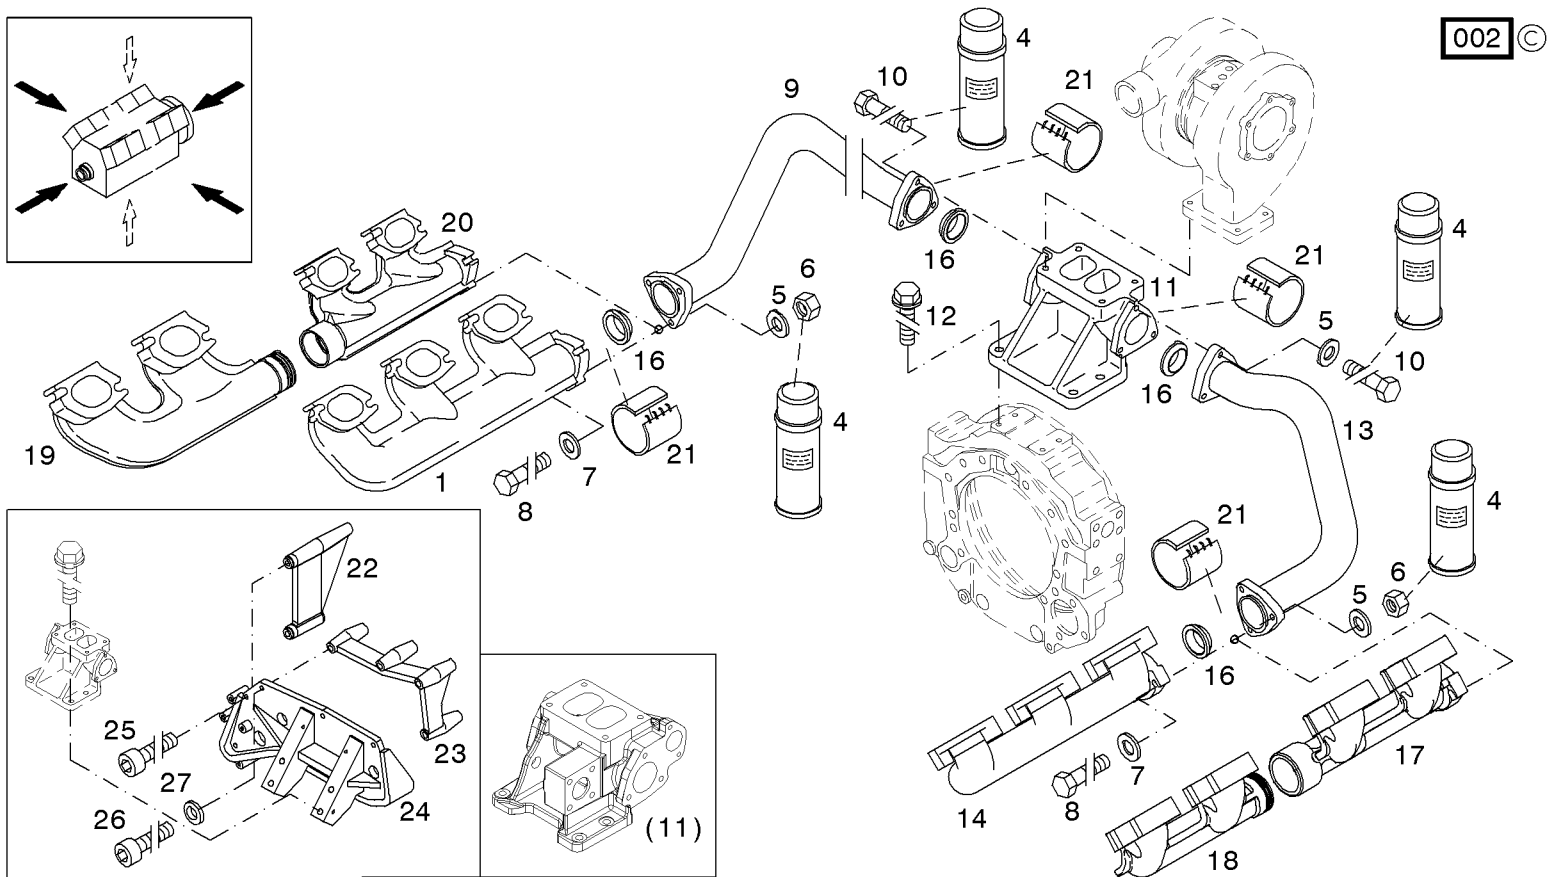

Abgassammelrohr
Exhaust manifold
Collecteur d'échappement
Colector de escape

Referenznr.:

0165-41-0510 2520

Auspuffrohr
Exhaust pipe
Tuyau d'echappement
Tubo de escape

Referenznr.:

0165-**41**- 0510 2521

Abgassammelrohr
Exhaust manifold
Collecteur d'échappement
Colector de escape

Referenznr.:

0165-41-0510 2801

001 ©

Abgassammelrohr
Exhaust manifold
Collecteur d'échappement
Colector de escape

Referenznr.:

0165-41-0510 2802

001 ©

Abgassammelrohr
Exhaust manifold
Collecteur d'échappement
Colector de escape