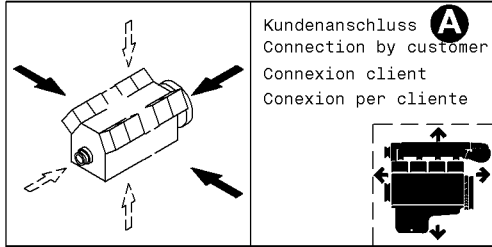

Abgassammelrohr
Exhaust manifold
Collecteur d'échappement
Colector de escape

Referenznr.:

0165-41-0510 2803