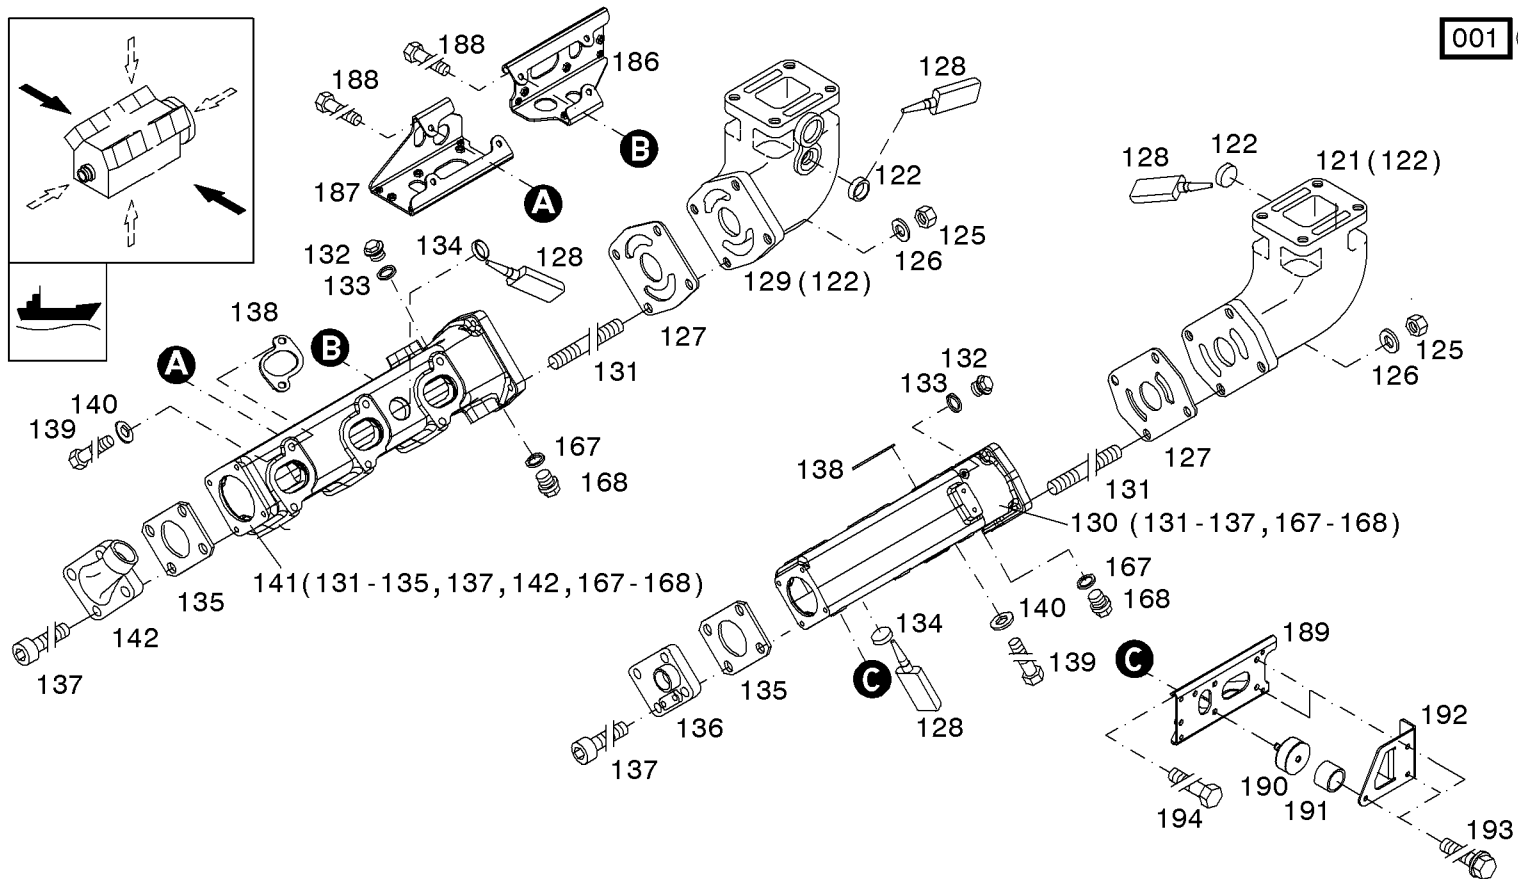

Abgassammelrohr
Exhaust manifold
Collecteur d'échappement
Colector de escape

Referenznr.:

0165-41-0510 2520

Auspuffrohr
Exhaust pipe
Tuyau d'echappement
Tubo de escape

Referenznr.:

0165-**41**- 0510 2521

Abgassammelrohr
Exhaust manifold
Collecteur d'échappement
Colector de escape

Referenznr.:

0165-41-0510 2801

001 ©

Abgassammelrohr
Exhaust manifold
Collecteur d'échappement
Colector de escape

Referenznr.:

0165-41-0510 2802

001 ©

Abgassammelrohr
Exhaust manifold
Collecteur d'échappement
Colector de escape