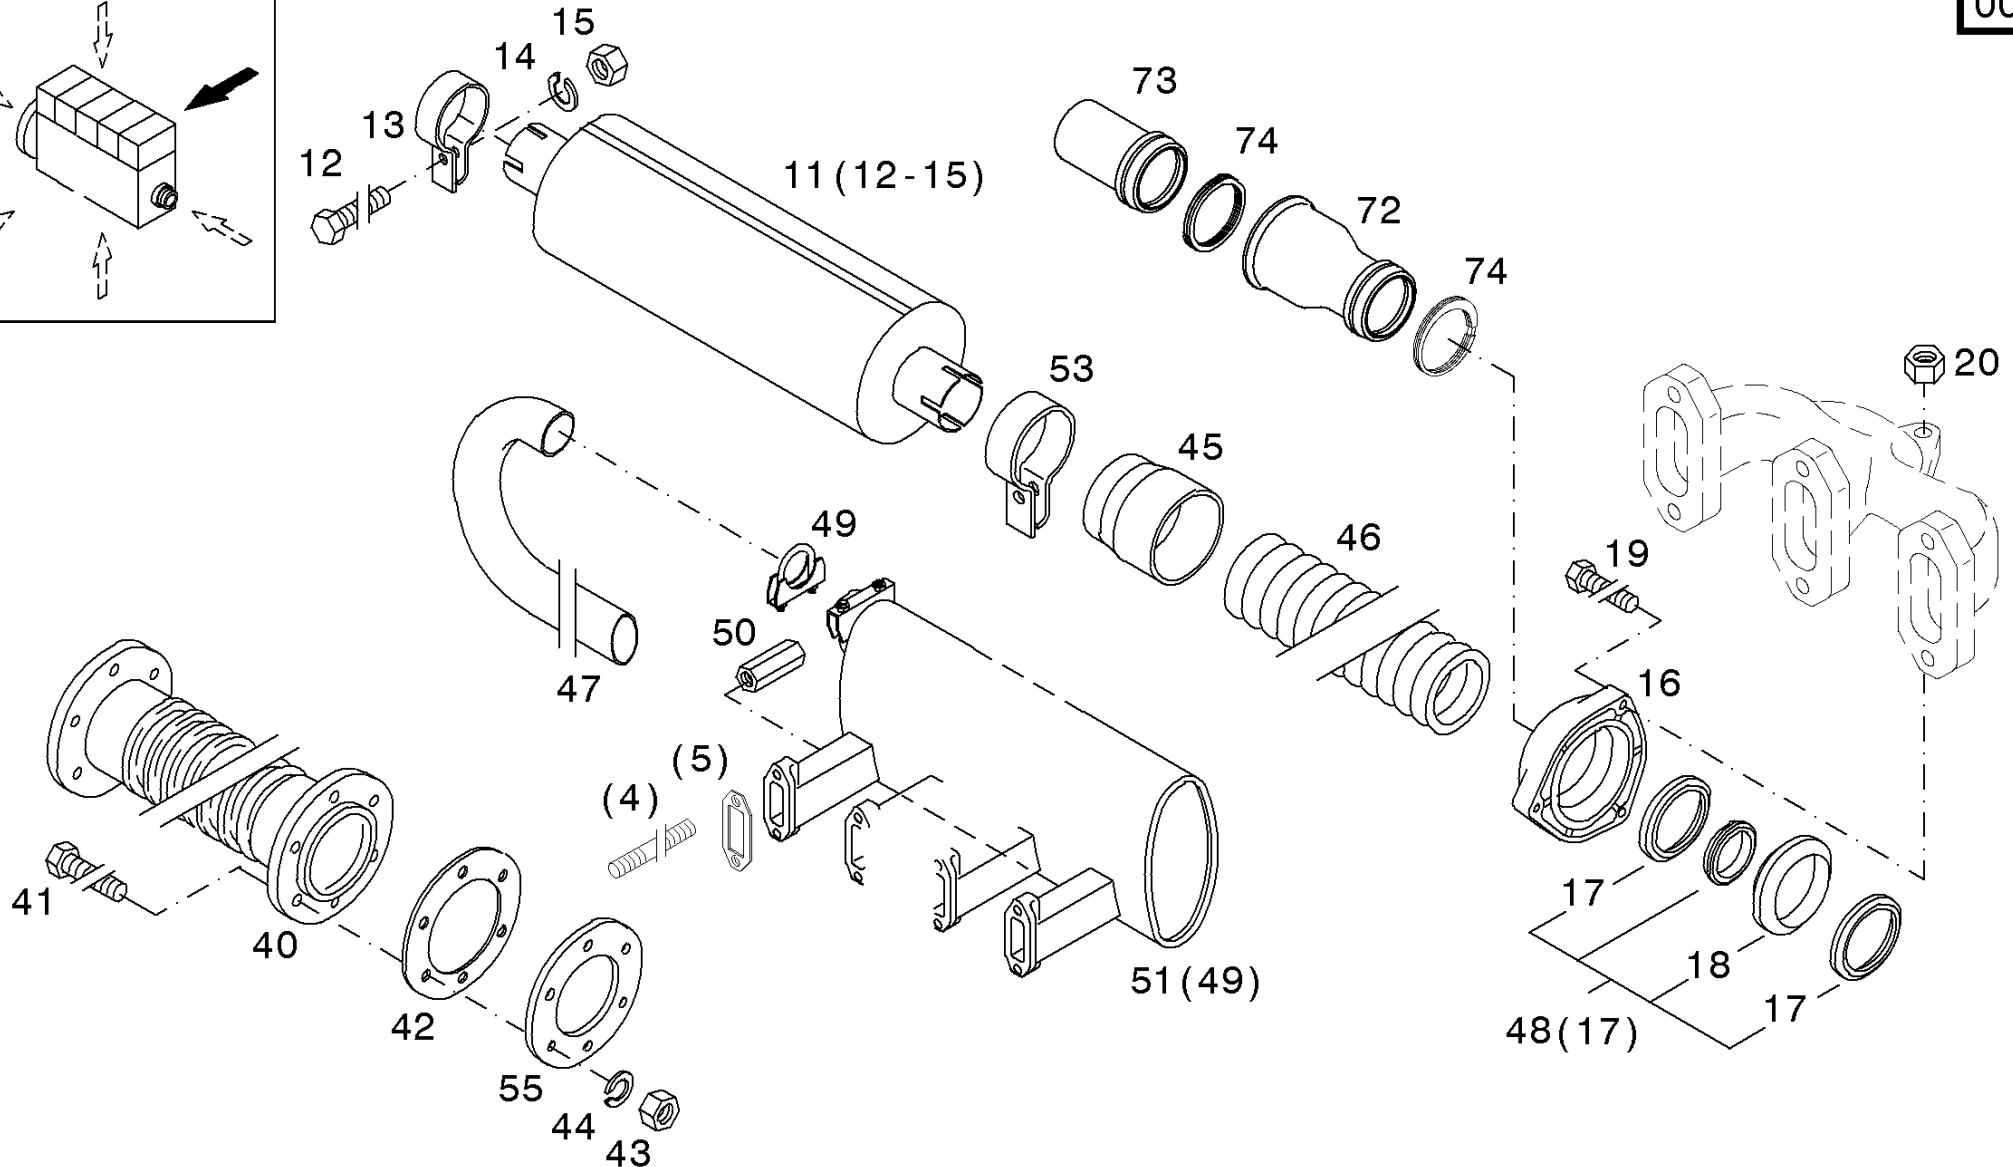

Abgasschalldämpfer
Exhaust silencer
Silencieux d'échappement
Silenciador de escape

Referenznr.:

0150-41-0510 2133

002 ©