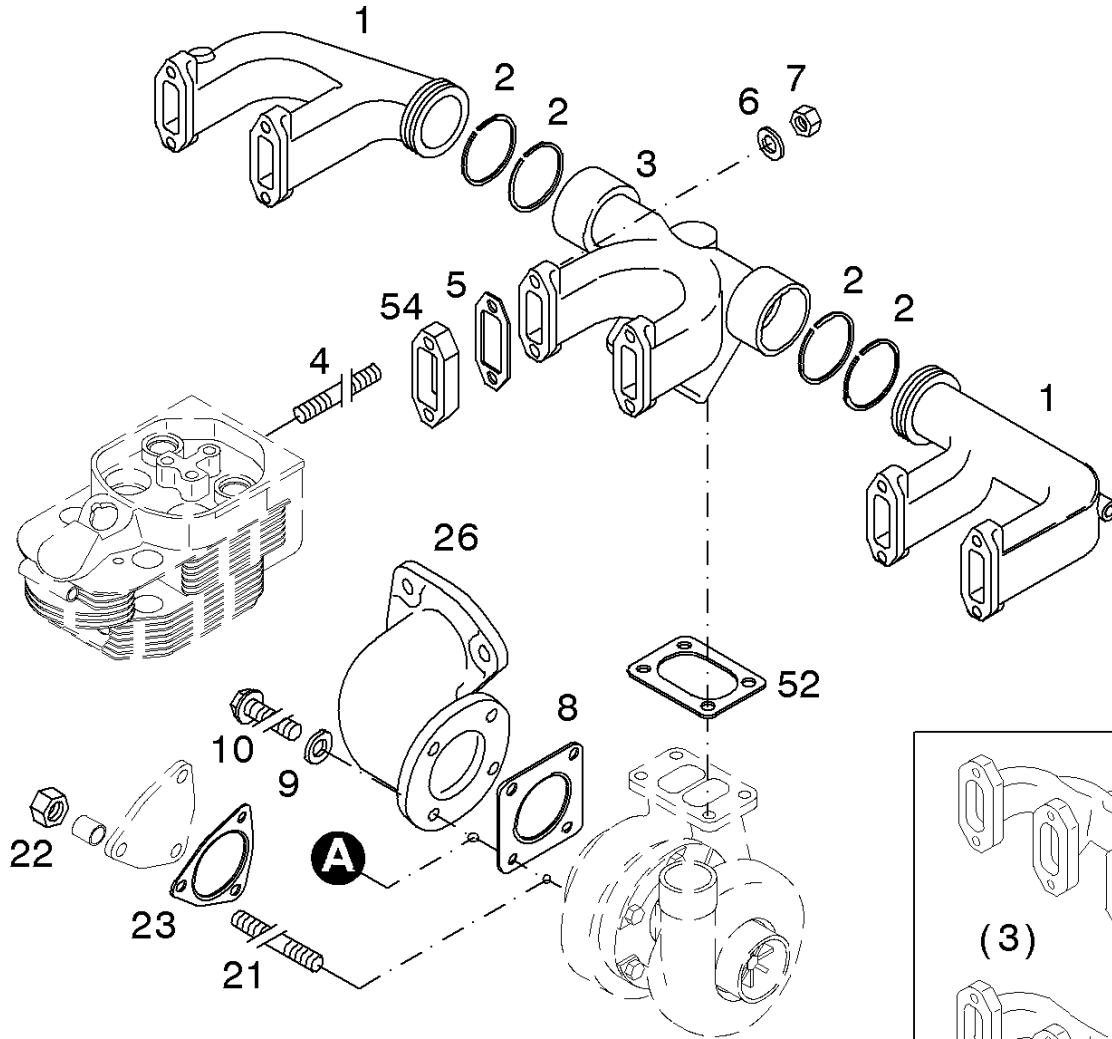

Abgasleitung
Exhaust pipe
Tubulure d'echappement
Tuberia de escape

Referenznr.:

0150-41-0510 2103

003 ©

Abgasleitung
Exhaust pipe
Tubulure d'echappement
Tuberia de escape

Referenznr.:

0150-41-0510 2132

002 ©