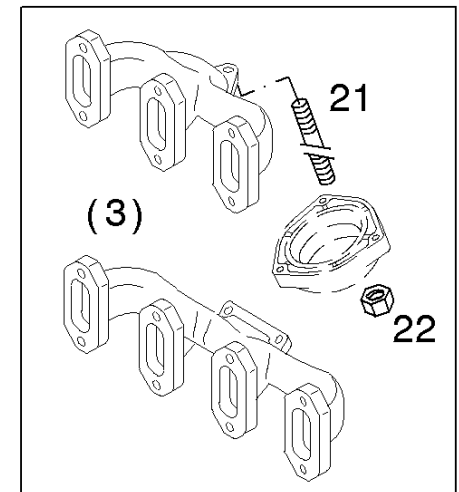

Abgasleitung
Exhaust pipe
Tubulure d'echappement
Tuberia de escape

Referenznr.:

0150-41-0510 2103

003 ©

Abgasleitung
Exhaust pipe
Tubulure d'echappement
Tuberia de escape

Referenznr.:

0150-41-0510 2132

002 ©