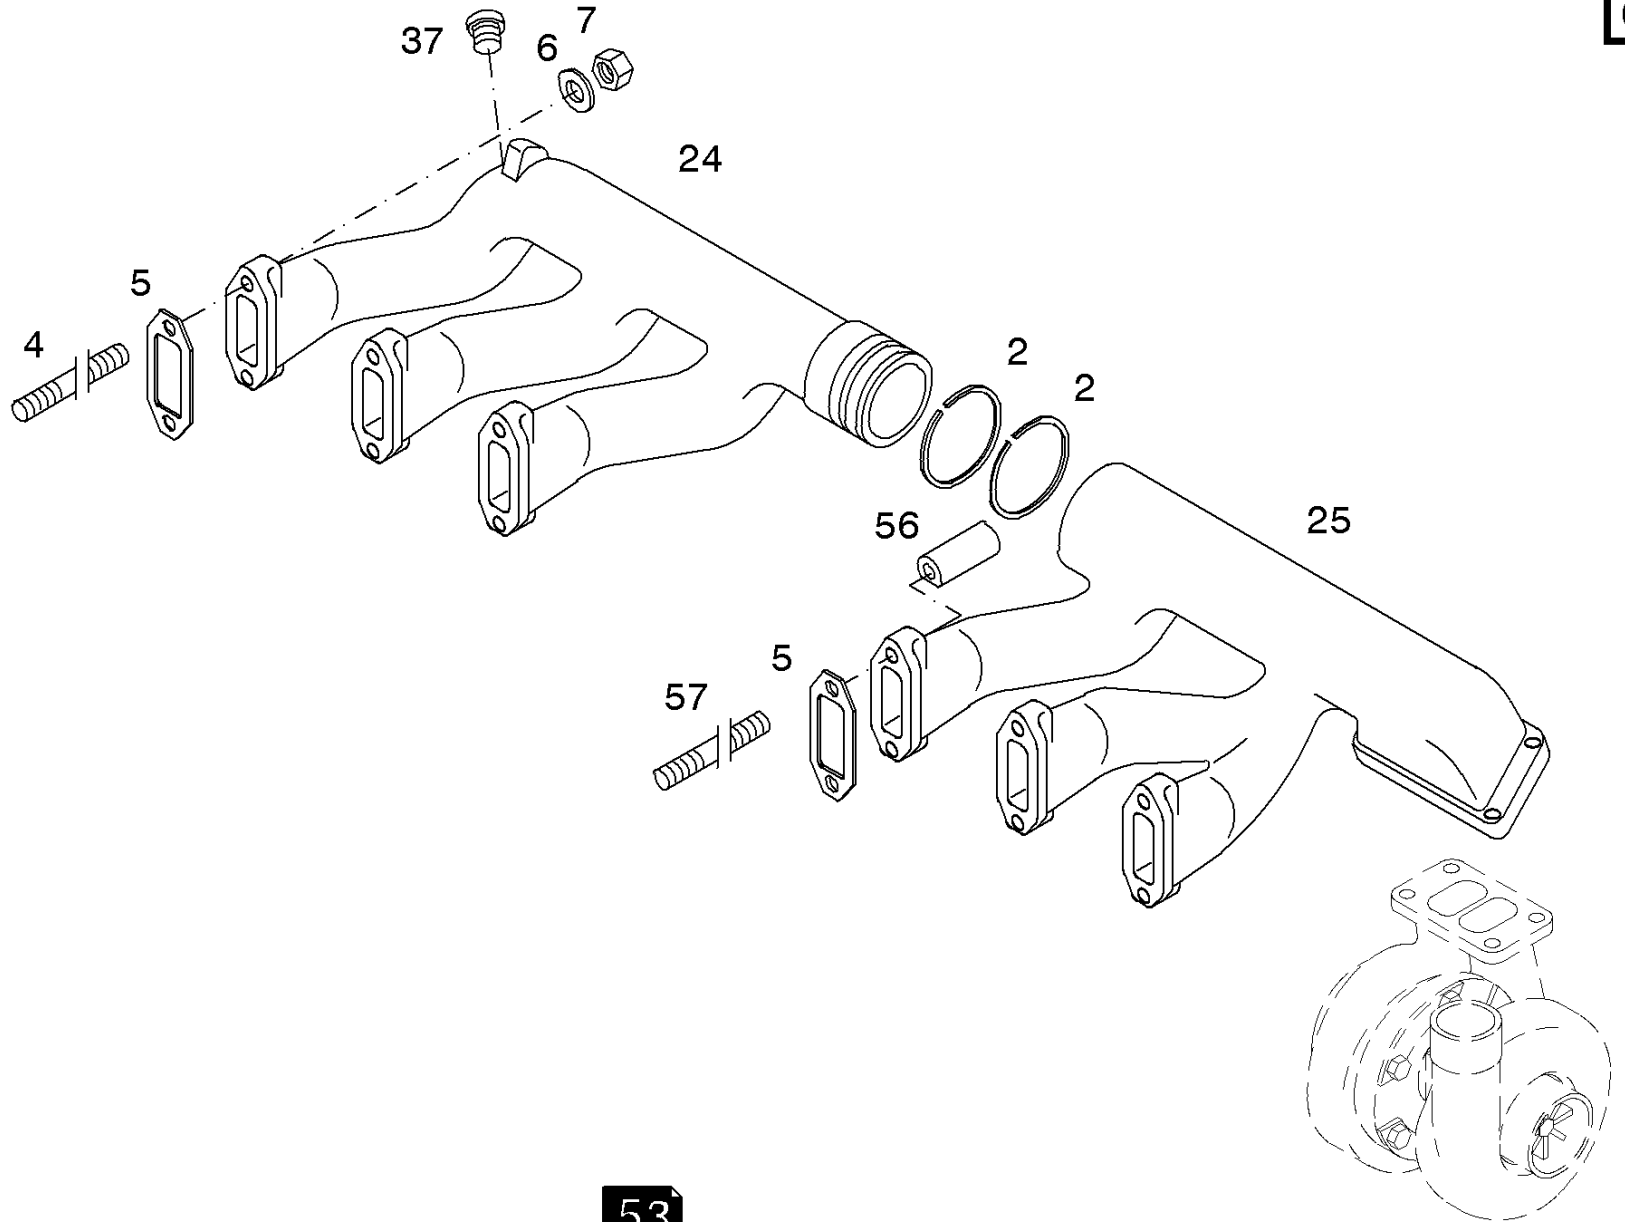

Abgasleitung
Exhaust pipe
Tubulure d'echappement
Tuberia de escape

Referenznr.:

0150-41-0510 2103

003 ©

Abgasleitung
Exhaust pipe
Tubulure d'echappement
Tuberia de escape

Referenznr.:

0150-41-0510 2132

002 ©