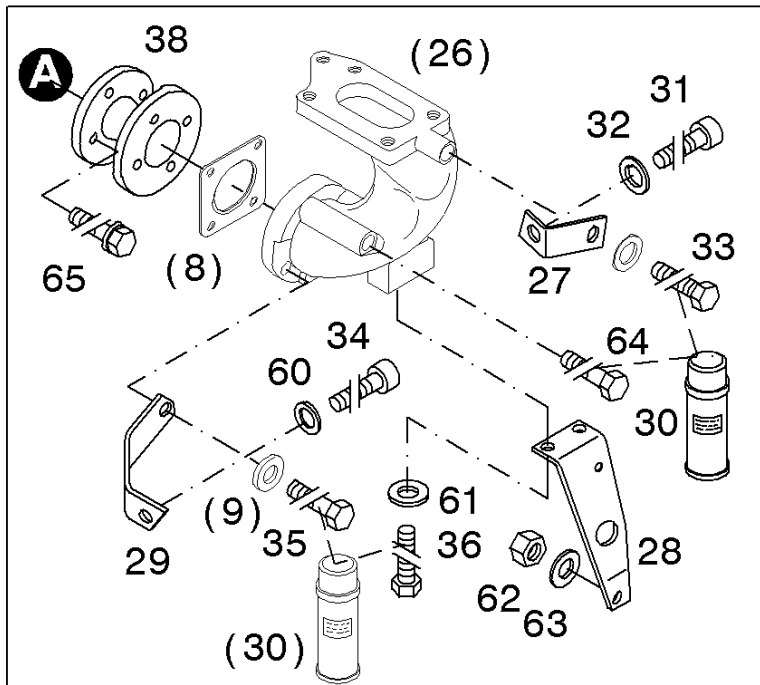

Abgasleitung
Exhaust pipe
Tubulure d'echappement
Tuberia de escape

Referenznr.:

0150-41-0510 2103

003 ©

Abgasleitung
Exhaust pipe
Tubulure d'echappement
Tuberia de escape

Referenznr.:

0150-41-0510 2132

002 ©

Abgasschalldämpfer
Exhaust silencer
Silencieux d'échappement
Silenciador de escape

Referenznr.:

0150-41-0510 2133

002 ©

Abgas-System
Exhaust system
Syst. déchappement
Sistema de escape

Referenznr.:

0150-41-0510 2690