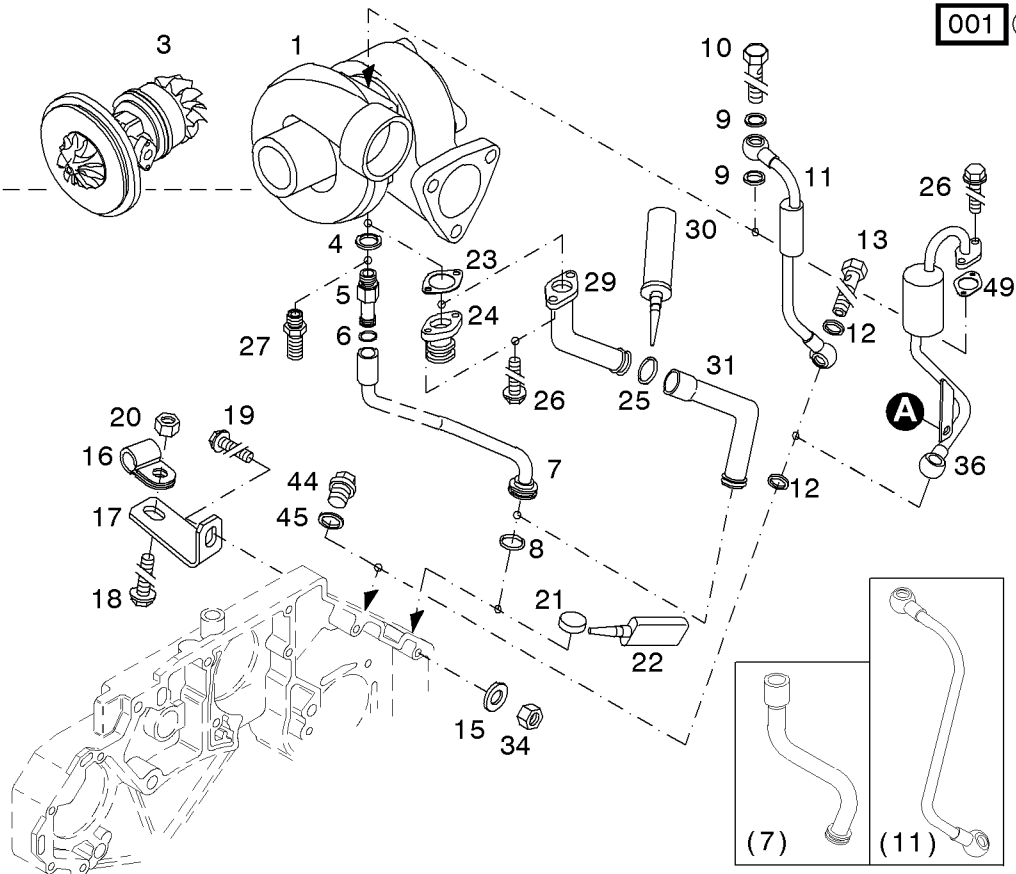

Abgasturbolader  
Turbocharger  
Turbocompresseur  
Turbo

Referenznr.:

0130-**43**- 0510 1255

001 ©

Schmierölleitung  
Lubricating oil line  
Conduite à huile de lubrification  
Tubería de aceite de lubricación