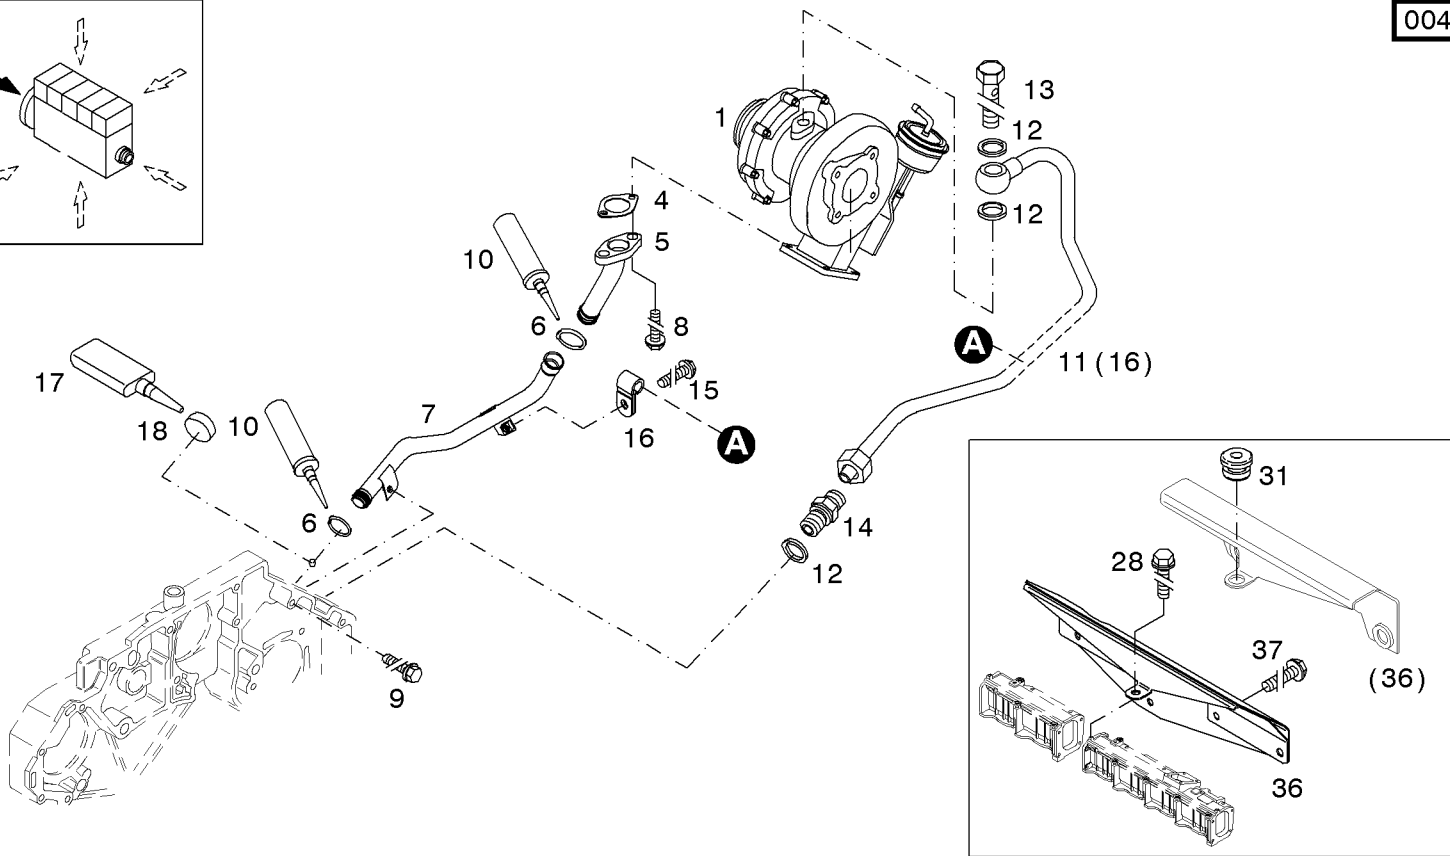

Abgasturbolader  
Turbocharger  
Turbocompresseur  
Turbo

Referenznr. :

0128-**43**- 0510 2273

004 ©

Rücklaufleitung  
Return line  
Conduite de retour  
Tubería de retorno

Referenznr.:

0128-**43**- 0510 2397