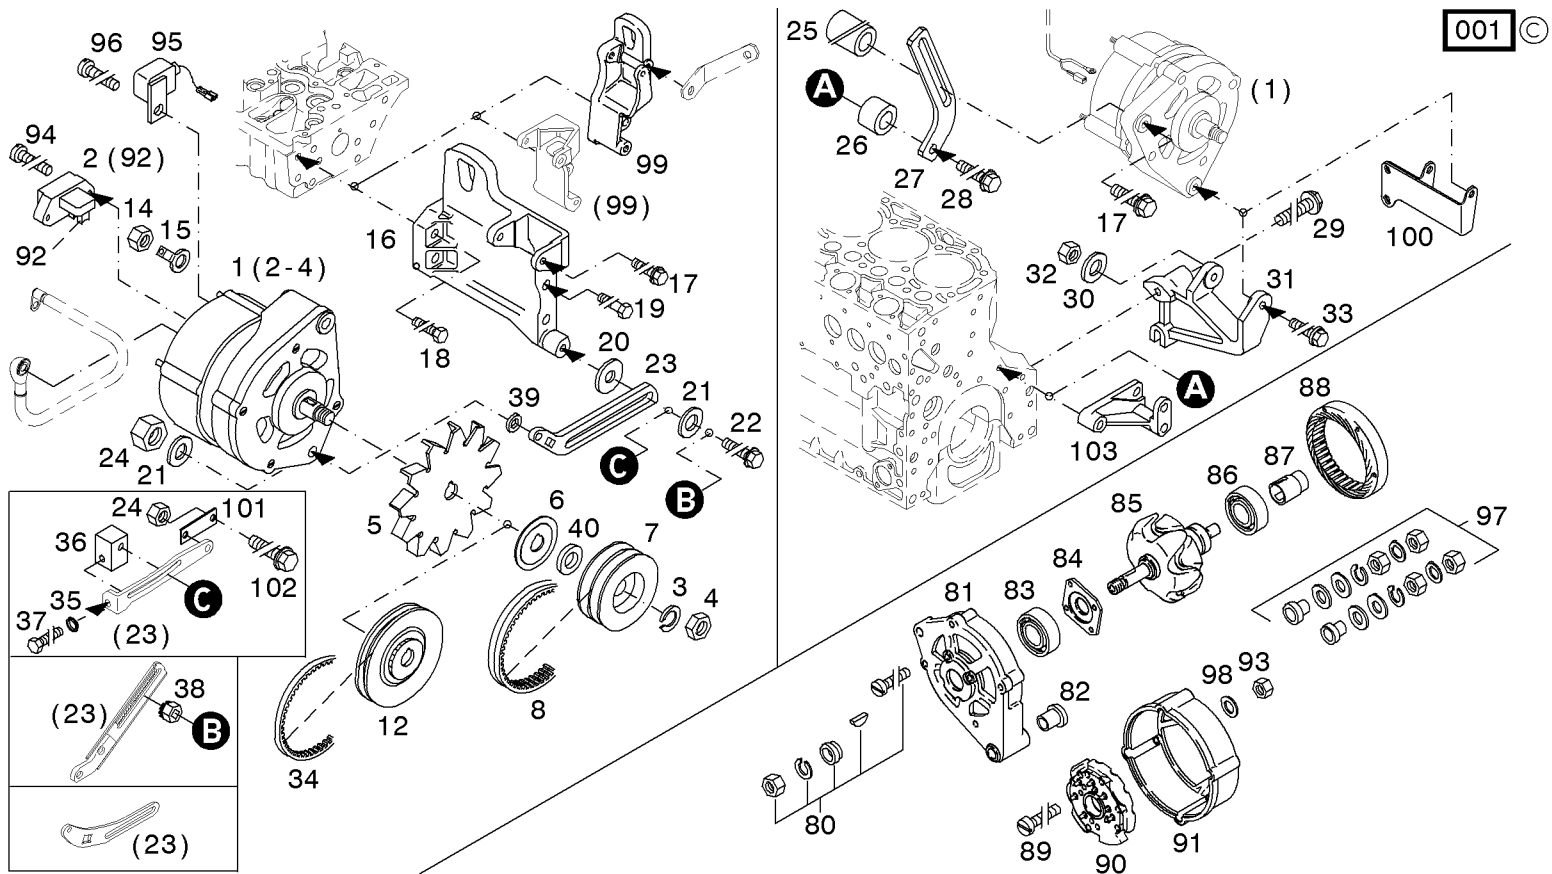

Generator
Generator
Generatrice
Generador

Referenznr.:

0130-44-0510 1256

Starter
Starter
Demarreur
Arrancador

Referenznr. :

0130-44-0510 1257