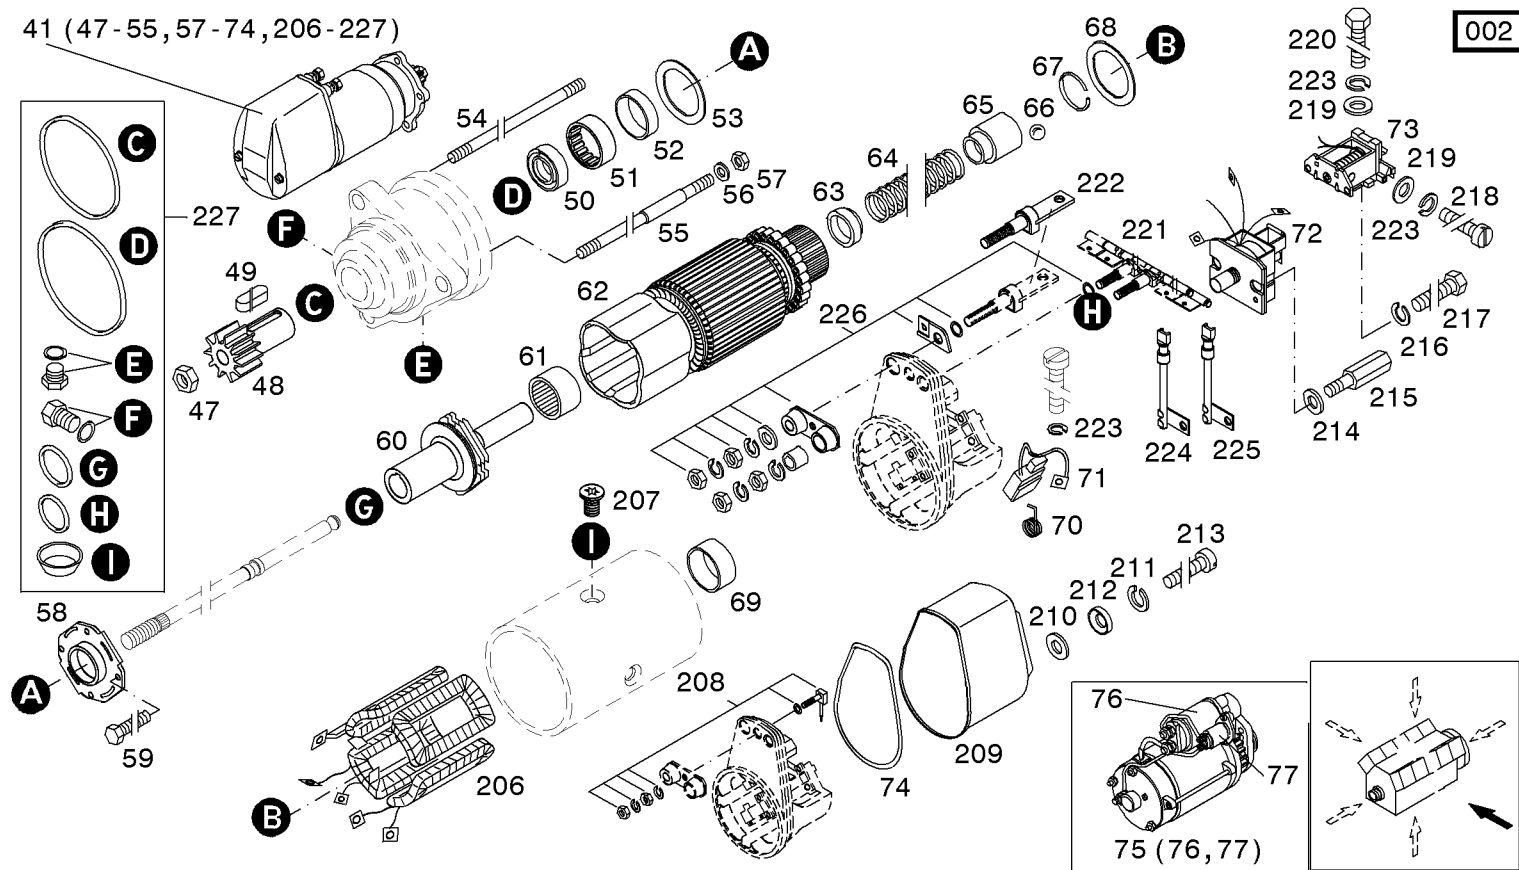

Generator  
Generator  
Generatrice  
Generador

Referenznr.:

0165-44-0510 2526

Teile zum Generator  
Parts of alternator  
Pièces détachées d'alternateur  
Componentes para generador

Referenznr.:

0165-44-0510 2527

Starter  
Starter  
Demarreur  
Arrancador

Referenznr.:

0165-44-0510 2528

41 (47-55, 57-74, 206-227)

002 ©

Starter  
Starter  
Demarreur  
Arrancador

Referenznr. :

0165-**44**- 0510 3566