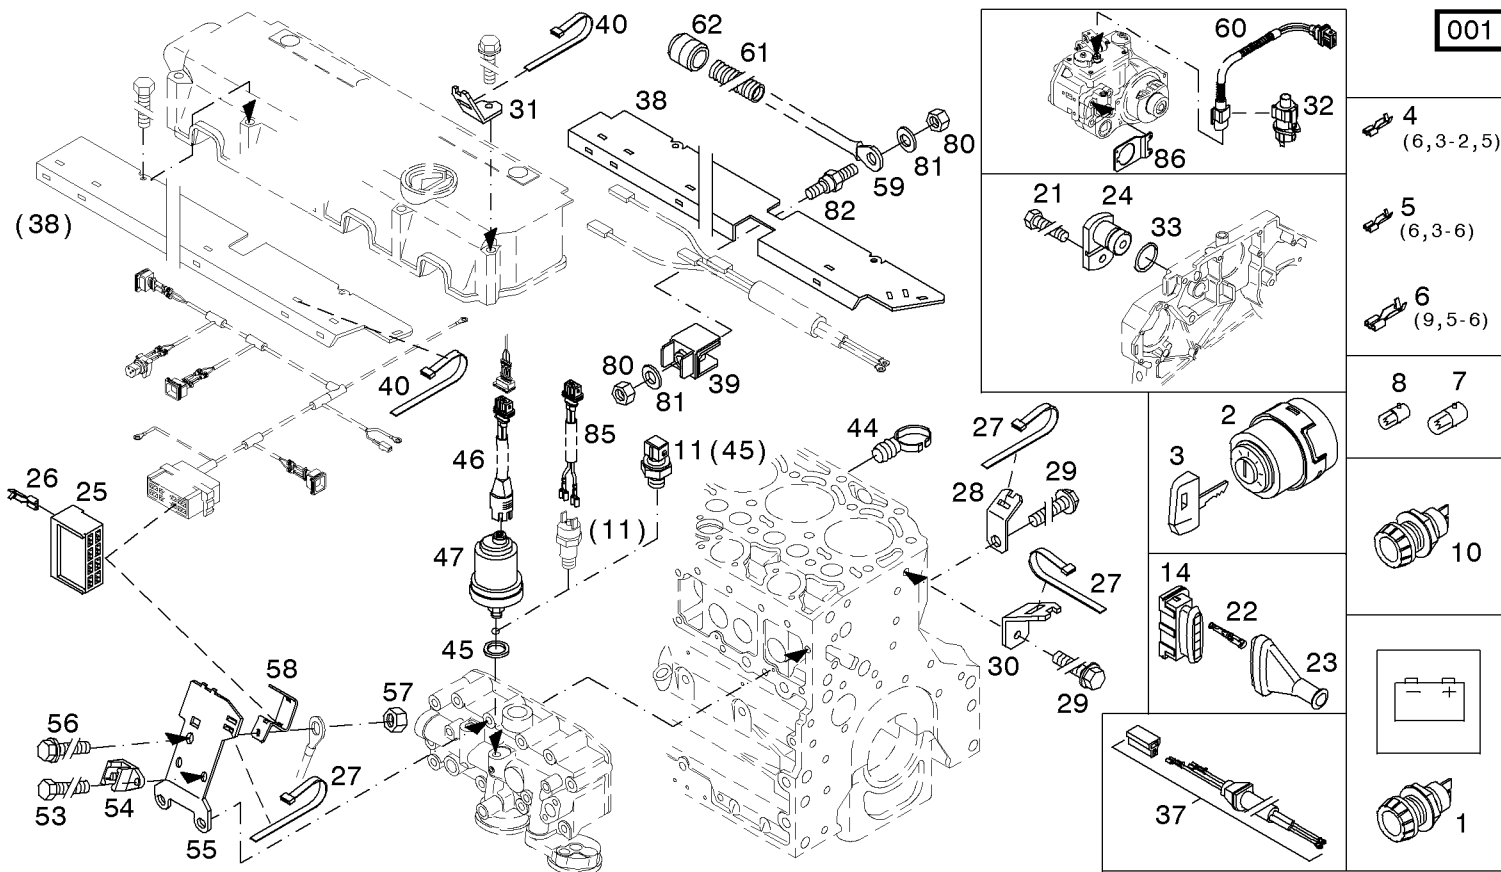

Elektr. Ausrüstung
Electrical equipment
Equipement électrique
Equipo electrico

Referenznr.:

0130-48-0510 1259

Elektr. Ausrüstung
Electrical equipment
Equiptement electrique
Equipo electrico

Referenznr.:

0130-48-0510 1780

001 ©

Elektr. Ausrüstung
Electrical equipment
Equipement électrique
Equipo electrico

Referenznr.:

0130-**48**-0510 1377