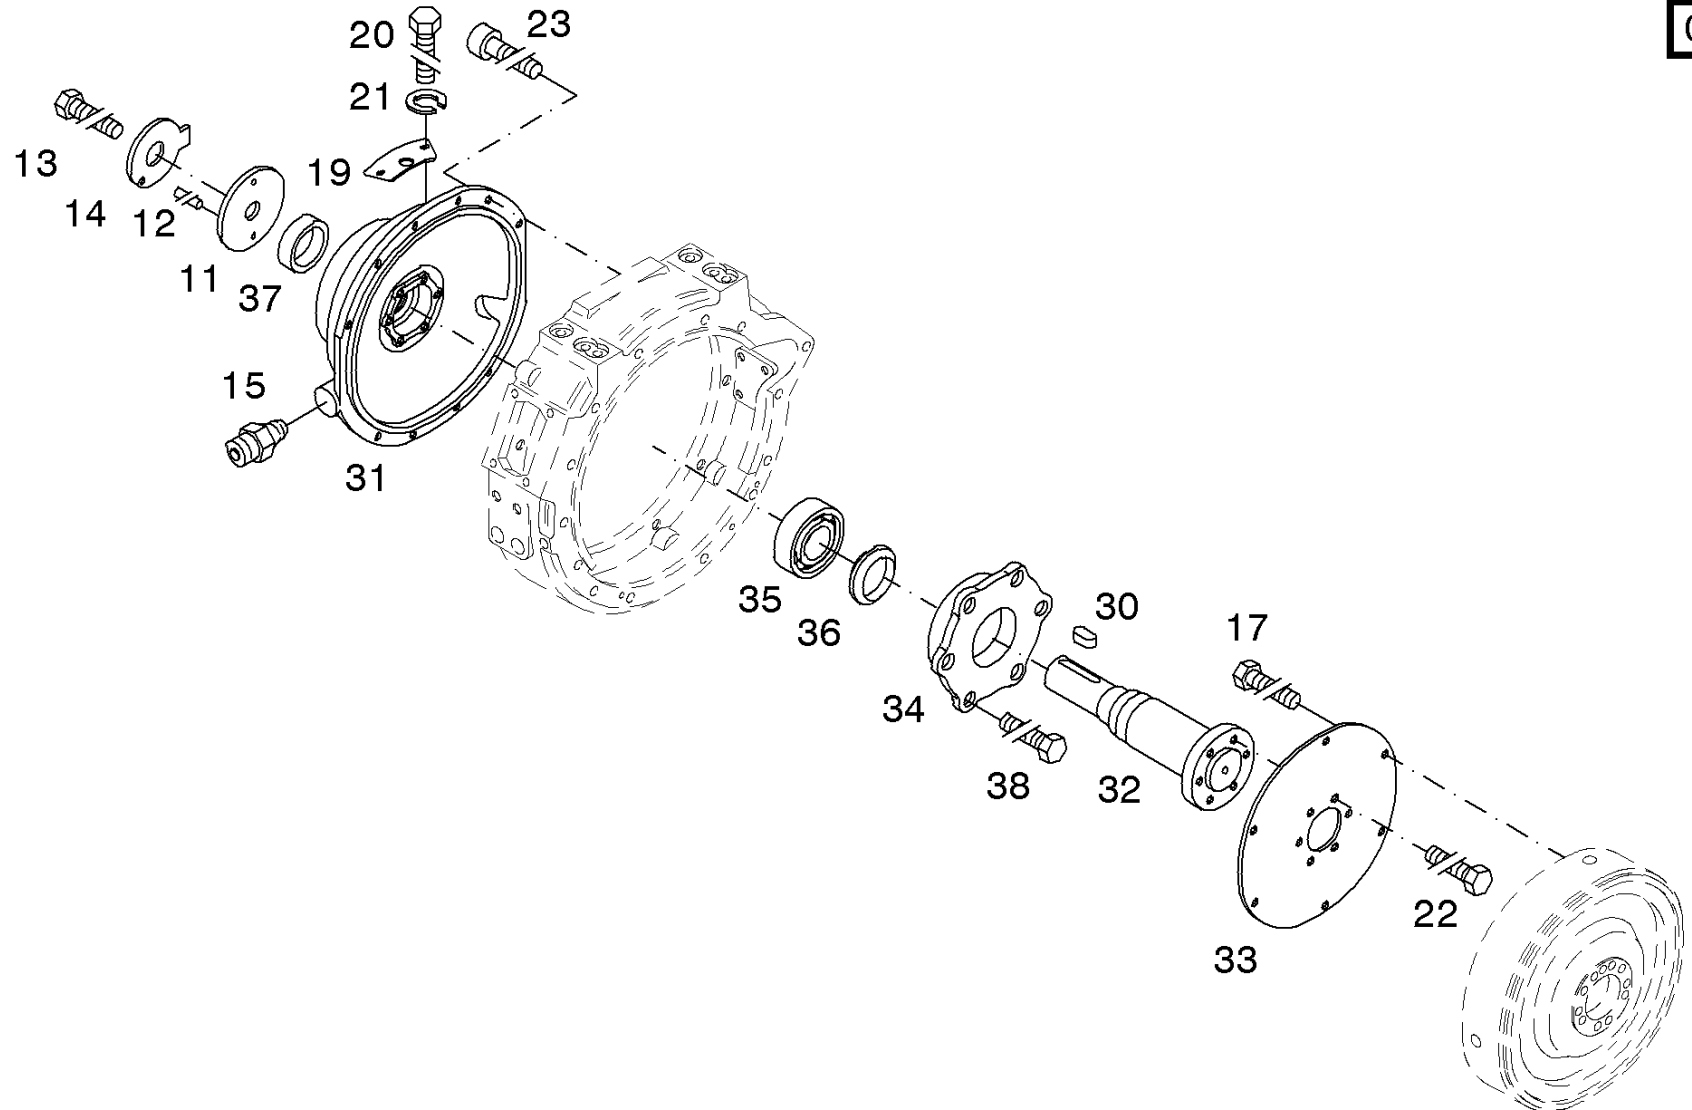

Anschlußgehäuse
Connection housing
Carter adaptation
Carcasa de conexión

Referenznr.:

0150-52-0510 2114

003 ©

Anflansch Außenlager
Outboard bearing
Palier bride ext
Cojin. brida exterior

Referenznr.:

0150-52-0510 2230