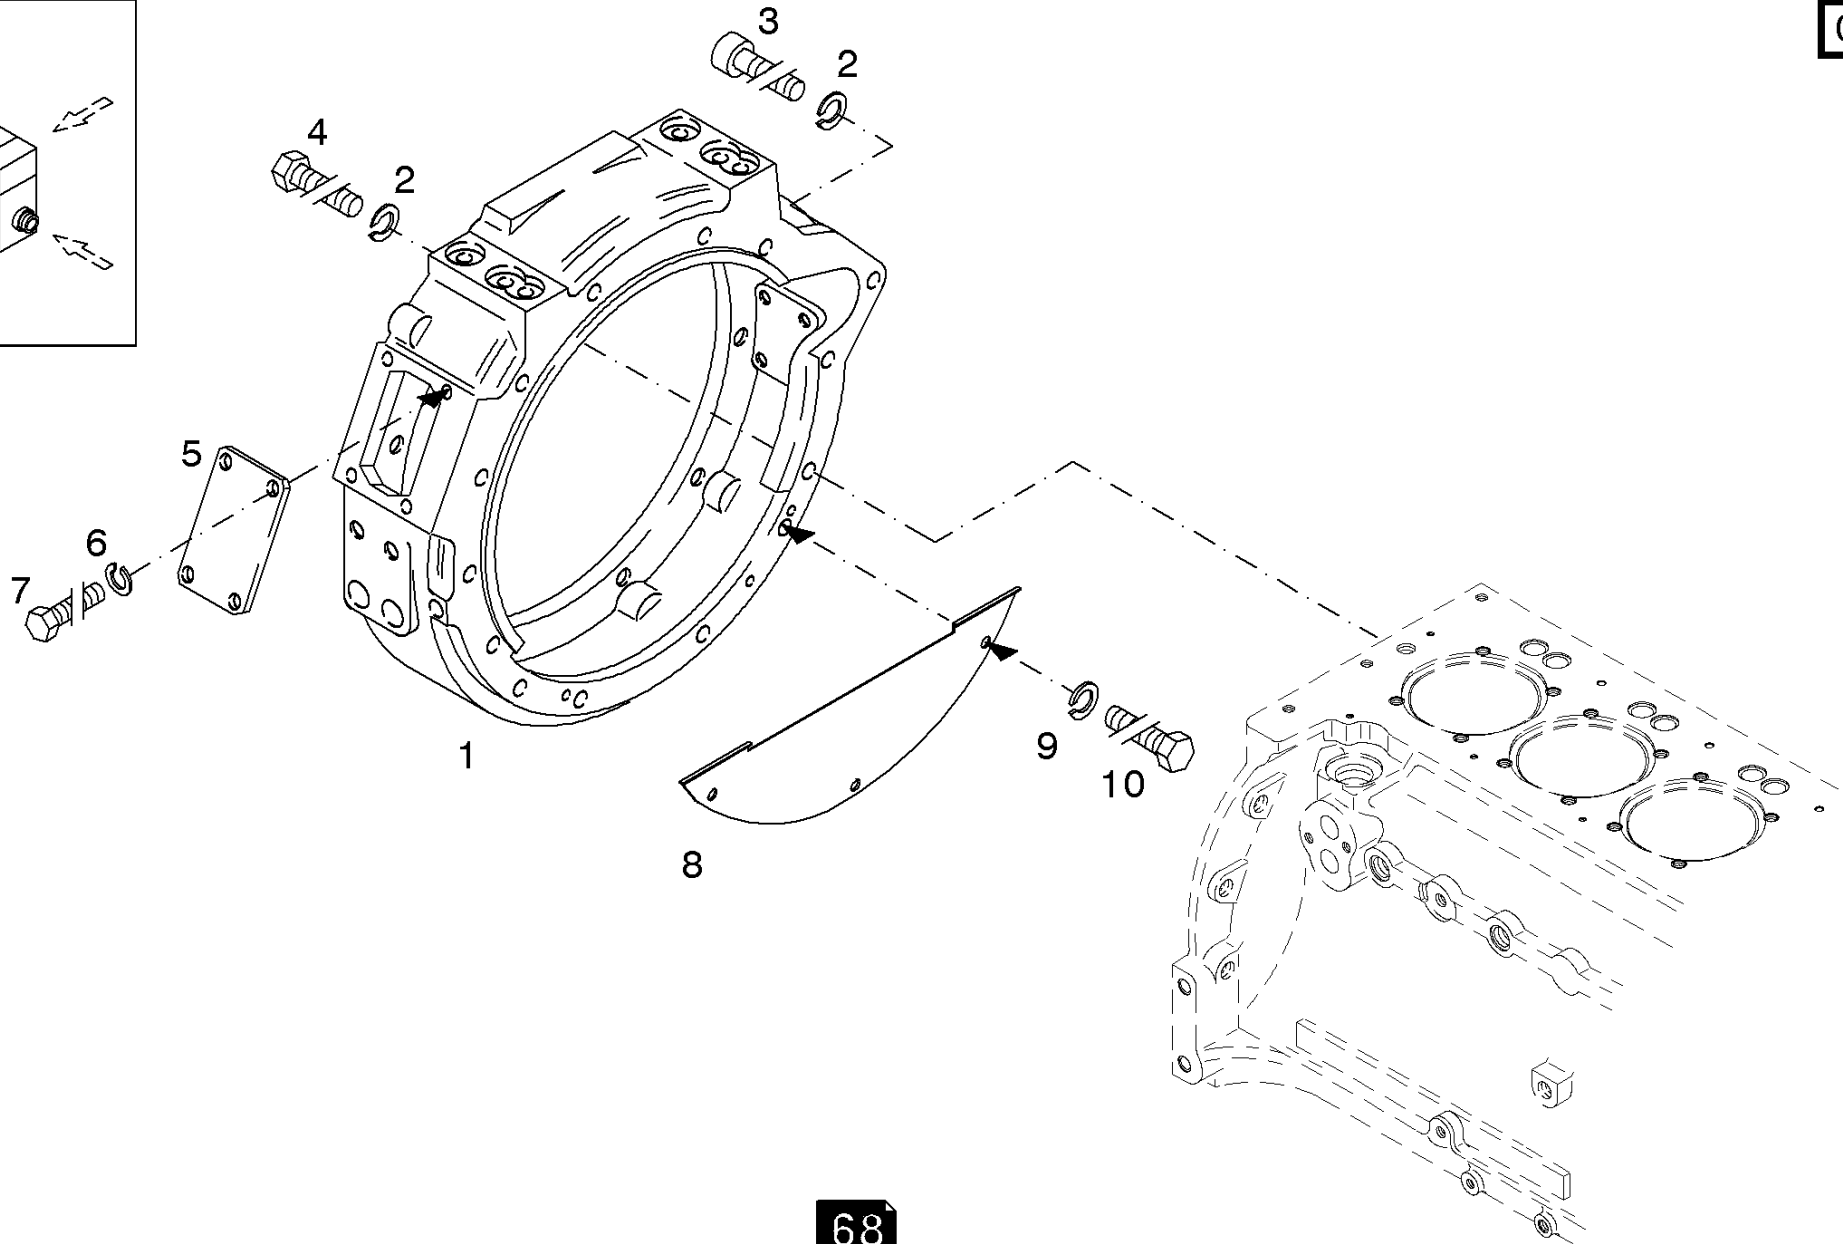

Anschlußgehäuse
Connection housing
Carter adaptation
Carcasa de conexión

Referenznr.:

0150-52-0510 2114

003 ©

Anflansch Außenlager
Outboard bearing
Palier bride ext
Cojin. brida exterior

Referenznr.:

0150-52-0510 2230