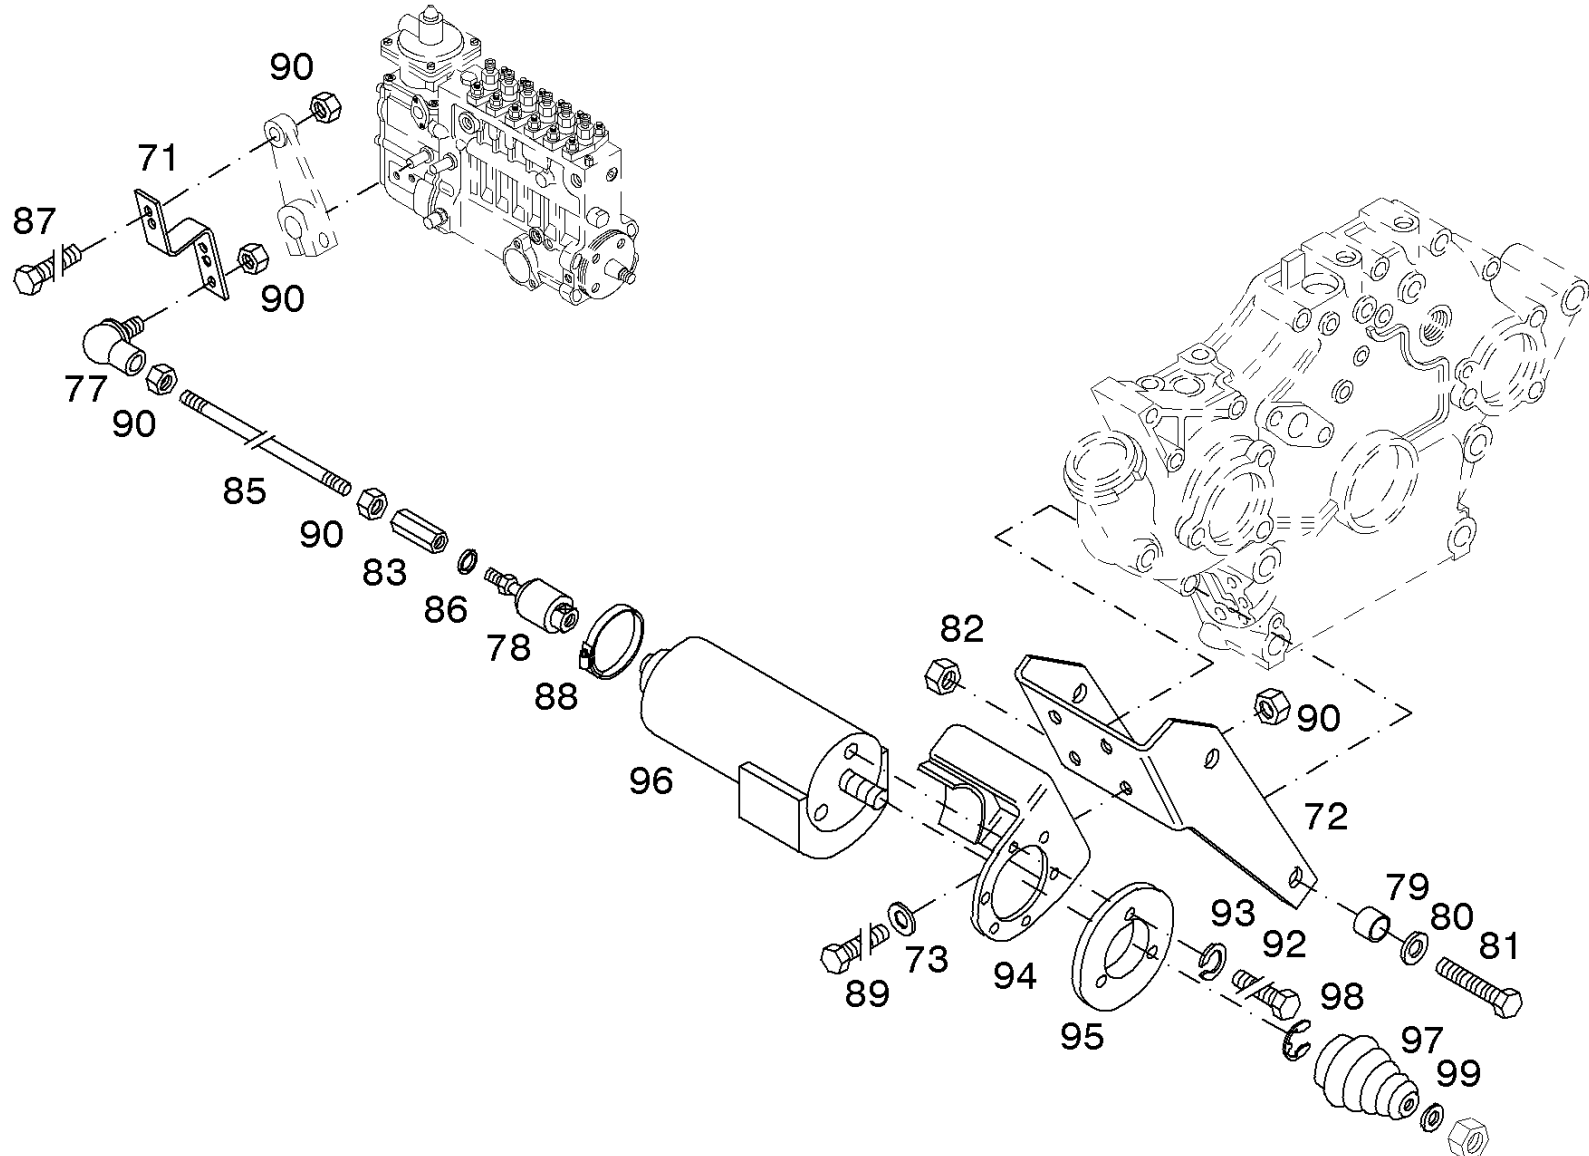

Motorabstellung
Shutdown device
Arret du moteur
Parada del motor

Referenznr.:

0150-56- 0510 2691

000 ©

Abstellmagnet
Magnet / Solenoid
Aimant
Electroiman

Referenznr.:

0150-56-0510 2129

002 ©