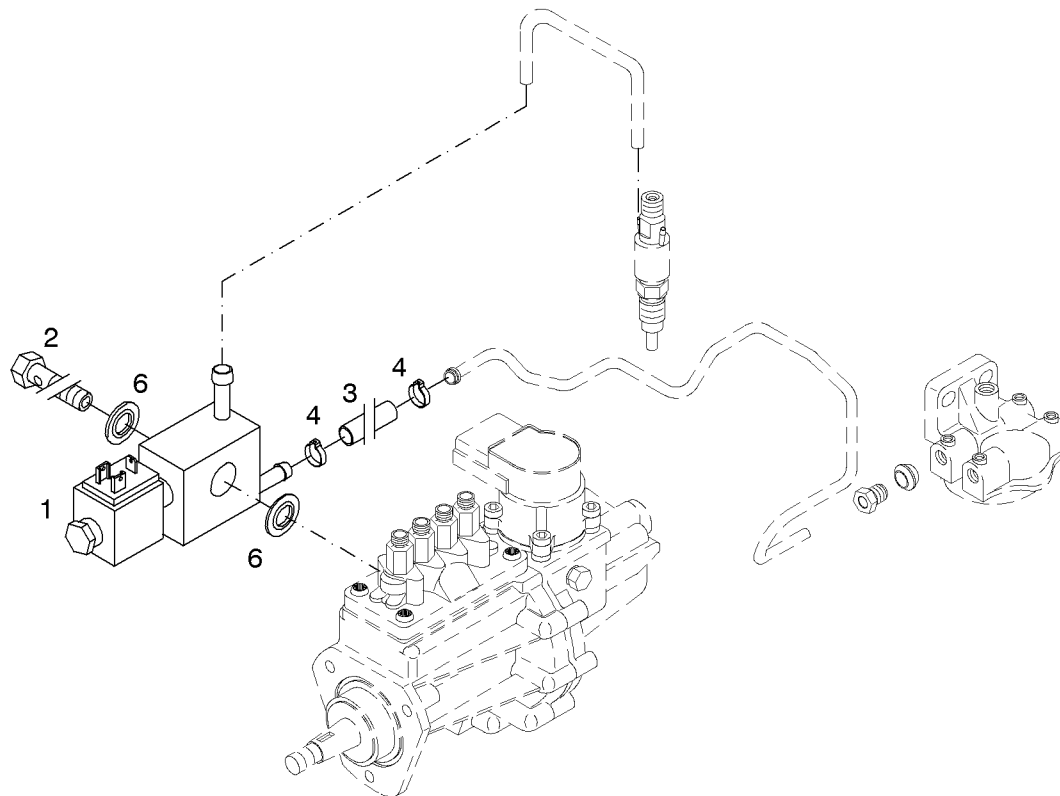

Motorabstellung
Shutdown device
Arret du moteur
Parada del motor

Referenznr.:

0168-56-0510 2329

002 ©