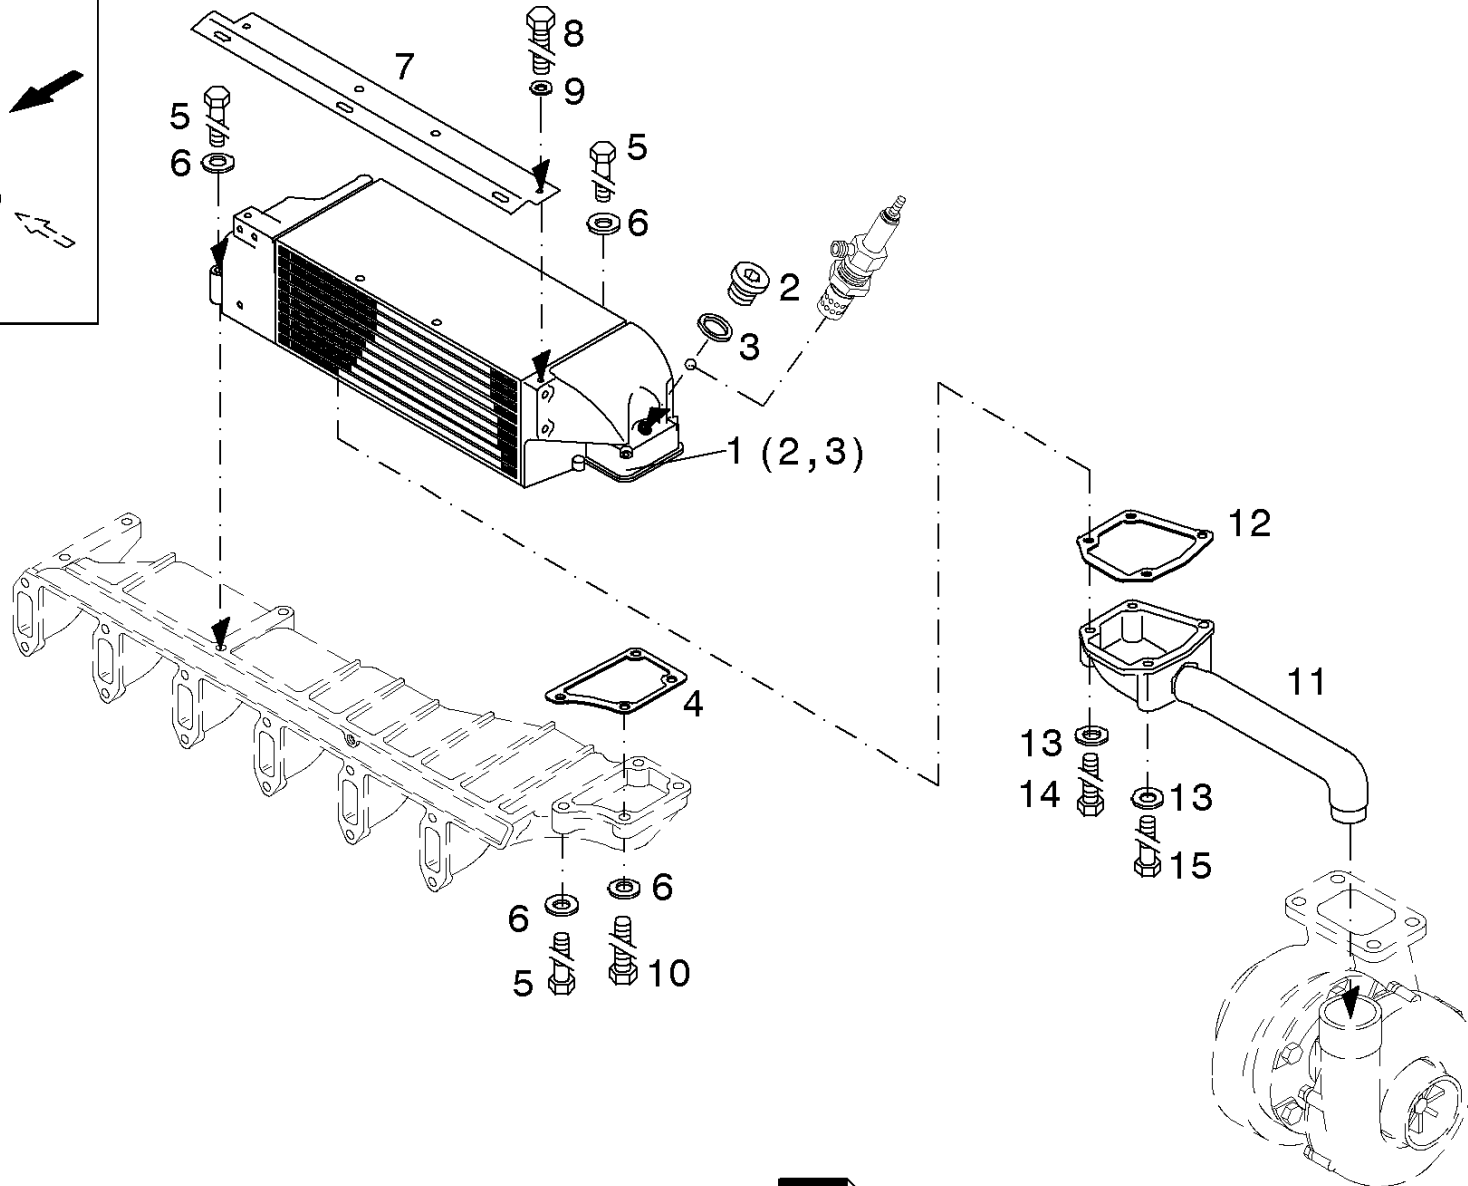

Ladeluftkühler
Charge air cooler
Refroidisseur d'air de suralimentation
Enfriador de aire de sobrealimentación

Referenznr.:

0150-58- 0510 2118

003 ©

Ladeluftkühler
Charge air cooler
Refroidisseur d'air de suralimentation
Enfriador de aire de sobrealimentación