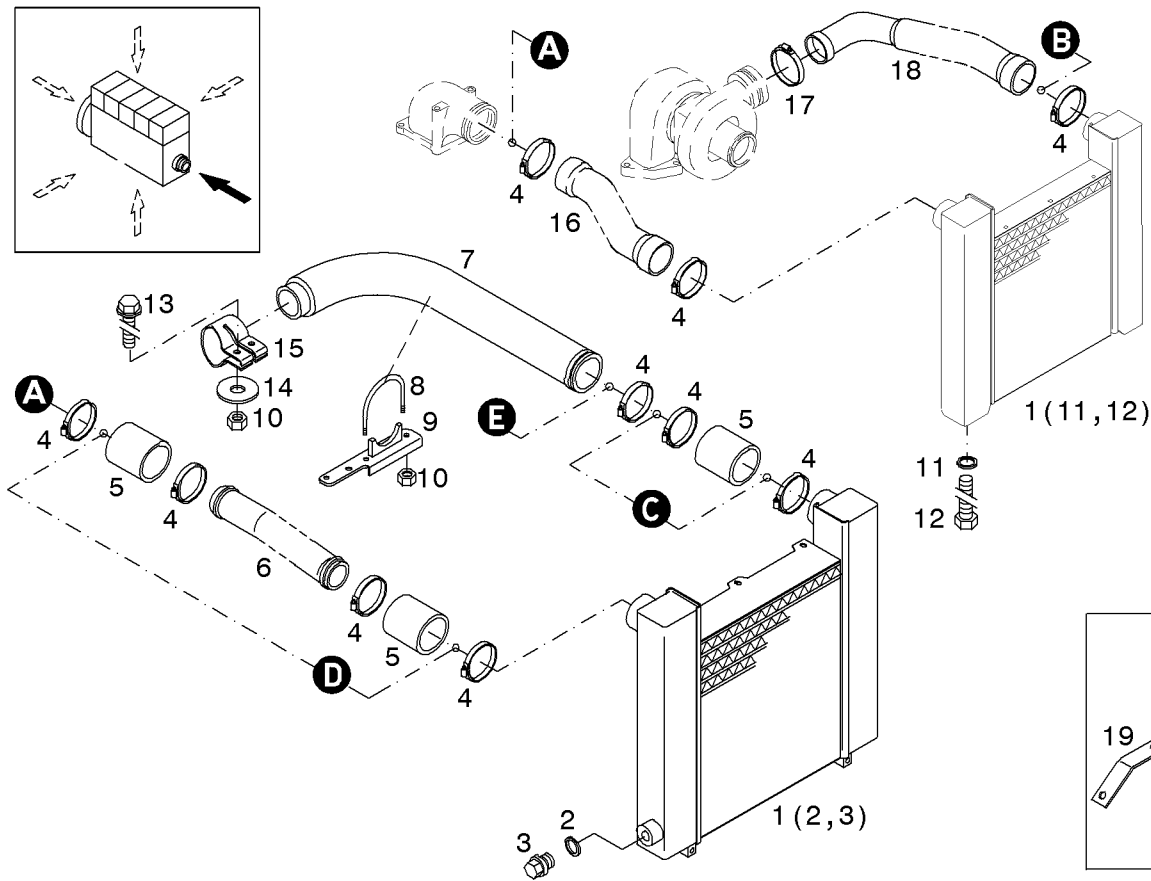

Ladeluftkühler
Charge air cooler
Refroidisseur d'air de suralimentation
Enfriador de aire de sobrealimentación

Referenznr.:

0130-58-0510 1461

001 ©

Ladeluftkühler
Charge air cooler
Refroidisseur d'air de suralimentation
Enfriador de aire de sobrealimentación

Referenznr.:

0130-58-0510 1462

Ladeluftkühler
Charge air cooler
Refroidisseur d'air de suralimentation
Enfriador de aire de sobrealimentación

Referenznr.:

0130-58-0510 1661

001 ©