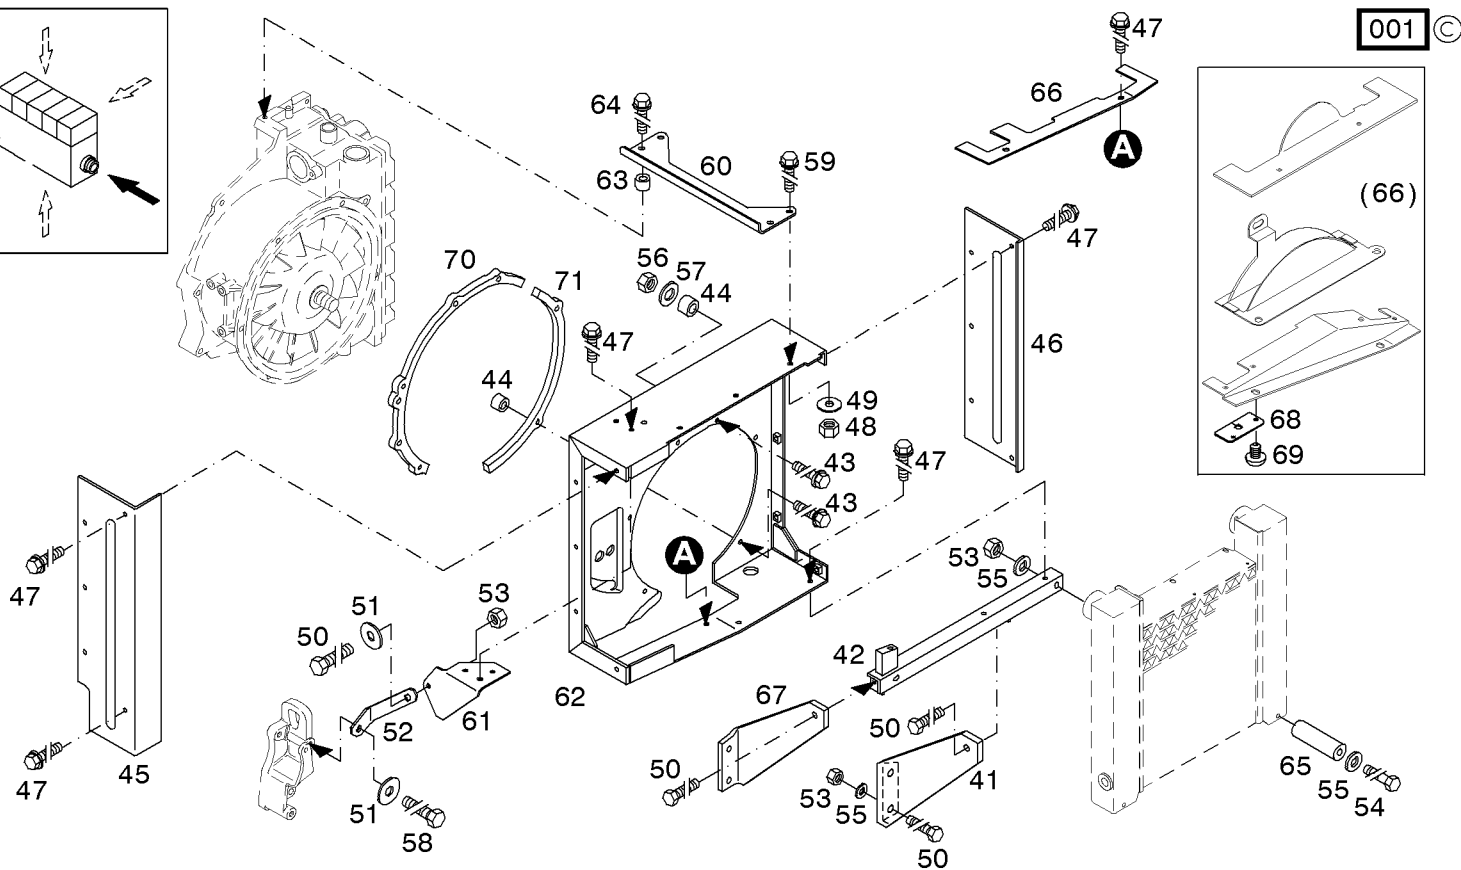

Ladeluftkühler
Charge air cooler
Refroidisseur d'air de suralimentation
Enfriador de aire de sobrealimentación

Referenznr.:

0130-58-0510 1461

001 ©

Ladeluftkühler
Charge air cooler
Refroidisseur d'air de suralimentation
Enfriador de aire de sobrealimentación

Referenznr.:

0130-58-0510 1462

Ladeluftkühler
Charge air cooler
Refroidisseur d'air de suralimentation
Enfriador de aire de sobrealimentación

Referenznr.:

0130-58-0510 1661

001 ©