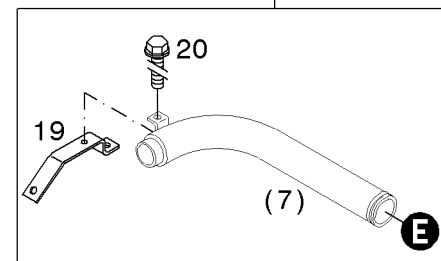

Ladeluftkühler
Charge air cooler
Refroidisseur d'air de suralimentation
Enfriador de aire de sobrealimentación

Referenznr.:

0130-58-0510 1461

001 ©

Ladeluftkühler
Charge air cooler
Refroidisseur d'air de suralimentation
Enfriador de aire de sobrealimentación