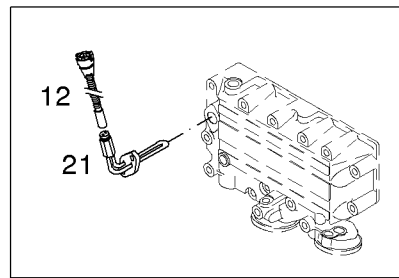

Starthilfe
Starting aid
Artification au demarrage
Ayuda de arranque

Referenznr.:

0128-63-0510 2279

007 ©

Ladeluftkrümmer
Charge air elbow
Collecteur d'air de suralimentation
Codo de aire de sobrealimentación