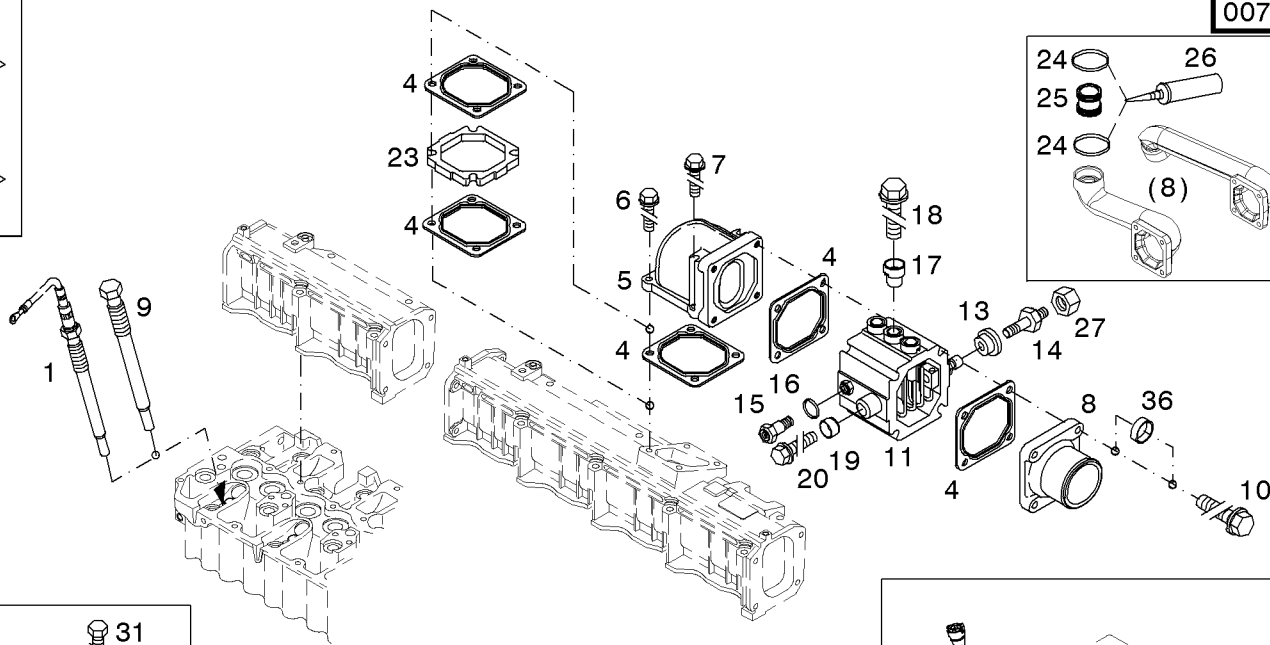

Starthilfe
Starting aid
Artification au demarrage
Ayuda de arranque

Referenznr.:

0128-63-0510 2279

007 ©

Ladeluftkrümmer
Charge air elbow
Collecteur d'air de suralimentation
Codo de aire de sobrealimentación