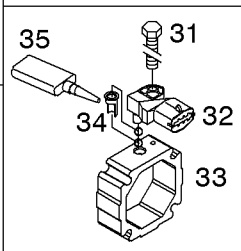

Starthilfe
Starting aid
Artification au demarrage
Ayuda de arranque

Referenznr.:

0128-63-0510 2279

007 ©

Ladeluftkrümmer
Charge air elbow
Collecteur d'air de suralimentation
Codo de aire de sobrealimentación