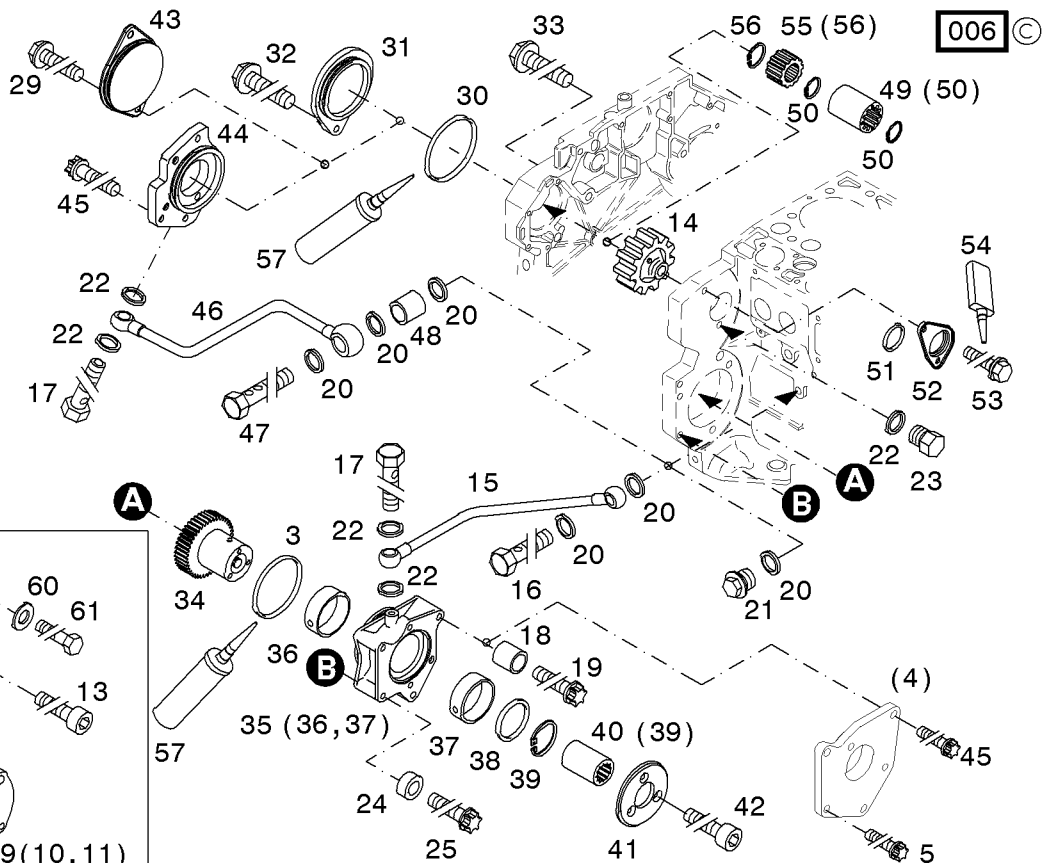

Hydraulikpumpe
Hydraulic pump
Pompe hydraulique
Bomba hidraulica

Referenznr.:

0128-83-0510 2281

Flügelpumpe
Semi-rotary plug
Pompe à palettes
Bomba de aletas

Referenznr.:

0128-83-0510 2680

002 ©